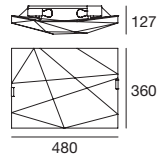

## PY

– Металлическая оправа с белой морщинистой отделкой; отражатель из белого стекла с сериграфией и белого стекла пескоструйной обработки.

**TYPE**

WHITE

**CODE**

**7476**

**SOURCE**

2x57 W Max  
Halogen  
(LED bulbs  
compatible)