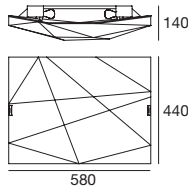

## PY

– Металлическая оправа с белой морщинистой отделкой; отражатель из белого стекла с сериграфией и белого стекла пескоструйной обработки.

**TYPE**

WHITE

**CODE**

**7476**

**SOURCE**

2x57 W Max  
Halogen  
(LED bulbs  
compatible)