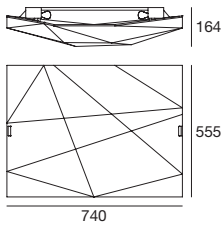

TYPE

☐ WHITE

CODE

7478

SOURCE

4x46 W Max
Halogen
(LED bulbs
compatible)