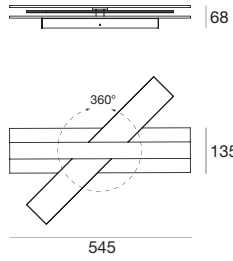

## Technical Info

Dimensioni e composizioni  
Sizes and compositions  
Dimensions et compositions  
Abmessungen und Zusammensetzung  
Dimensiones y composiciones  
Размеры и композиции

**Eclips\_W** | Ceiling-Wall light | 220-240 V | 20 W