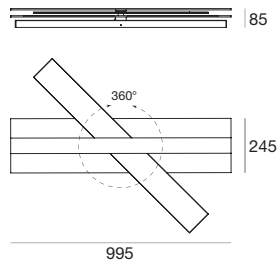

Eclips_S | Ceiling luminaires | 220-240 V | 36 W

type

White	CRI 90	8155
Wh. Al.	CRI 90	8156
Cha. Bl.	CRI 90	8157
Bl. Cha.	CRI 90	8158

colour

3000 K 4269 lm

optics

diffused