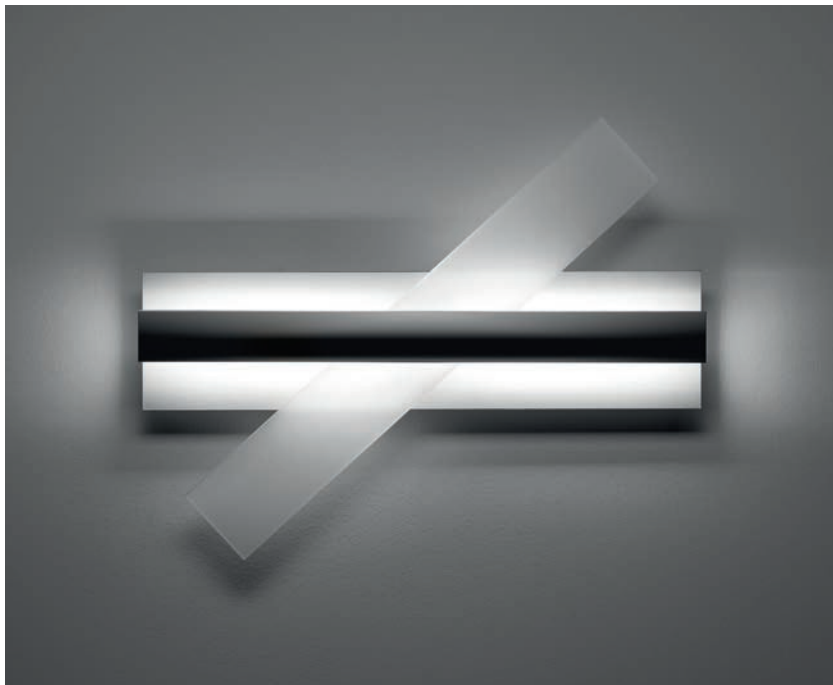

Eclips wall light