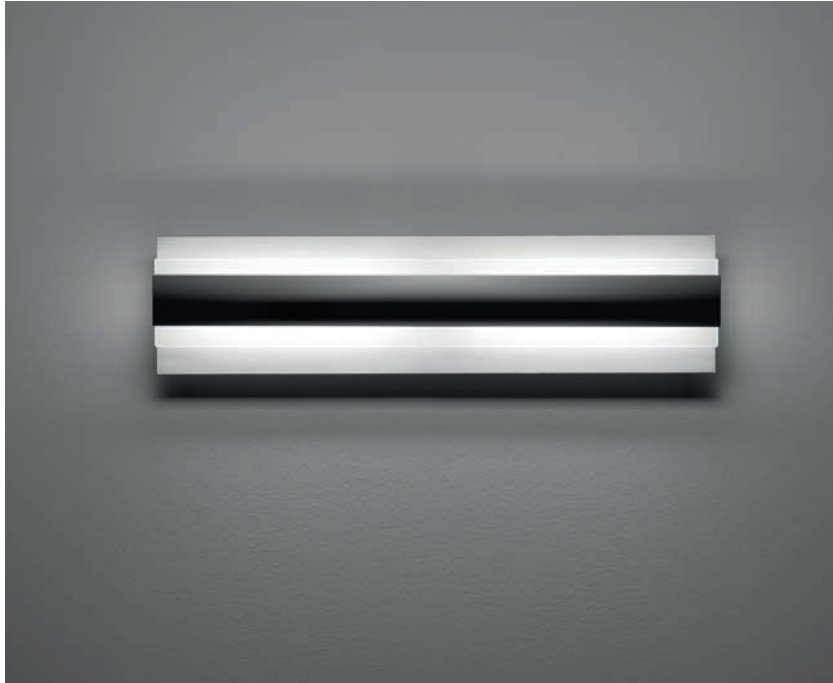

Eclips wall light