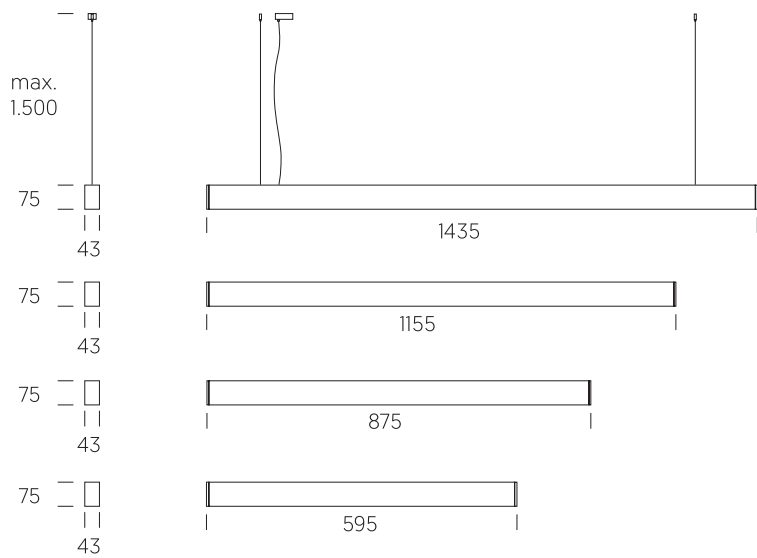

ES

Perfil colgante de aluminio con difusor de metacrilato rehundido, especialmente diseñado para evitar deslumbramientos.

EN

Pendant aluminium extruded profile with deep-set anti-glare methacrylate diffuser.

FR

Profilé pour suspension en extrusion d'aluminium avec diffuseur méthacrylate anti-éblouissement en retrait.

	Initial	Central	Final
Line RC 10	592,5 mm	—	566,5 mm
Line RC 15	872,5 mm	—	846,5 mm
Line RC 20	1.152,5 mm	—	1126,5 mm
Line RC 25	1.432,5 mm	1404 mm	1.406,5 mm