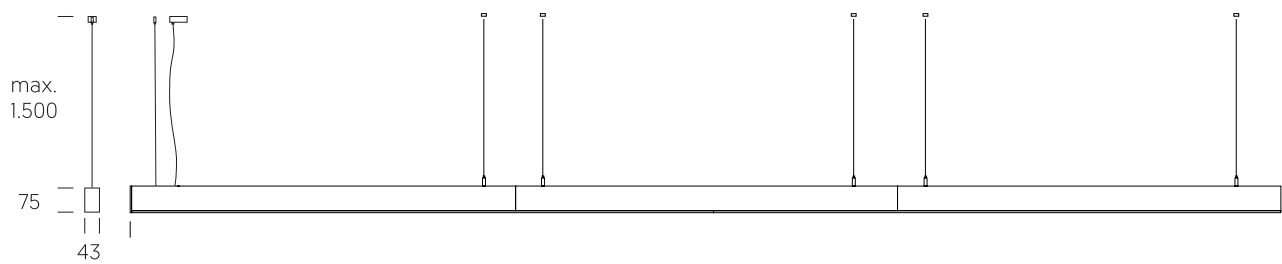

FR

Profilé pour suspension en extrusion d'aluminium avec diffuseur méthacrylate anti-éblouissement en retrait.

	Initial	Central	Final
Line RC 10	592,5 mm	—	566,5 mm
Line RC 15	872,5 mm	—	846,5 mm
Line RC 20	1.152,5 mm	—	1126,5 mm
Line RC 25	1.432,5 mm	1404 mm	1.406,5 mm