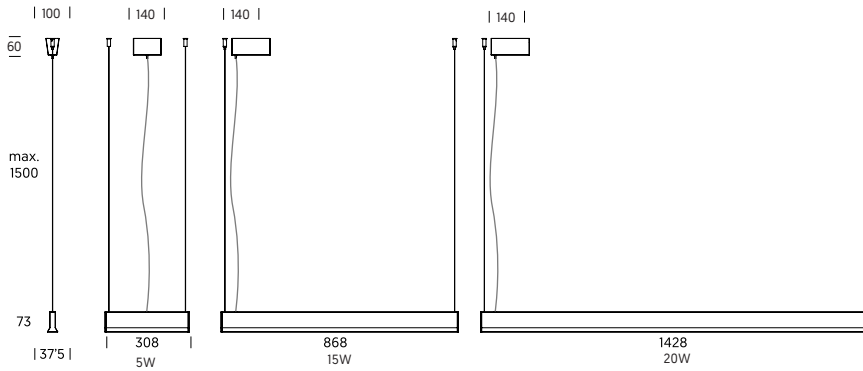

BELL C

PROFILES

IP20

BELL C

LED	230V	≈ 5W	> 700lm	BELC	A	05	.	.	9	A	..
		≈ 15W	> 2200lm	BELC	A	15	.	.	9	A	..
		≈ 25W	> 3700lm	BELC	A	25	.	.	9	A	..

McAdam C3 · >60.000 h. L80 / CRI >85