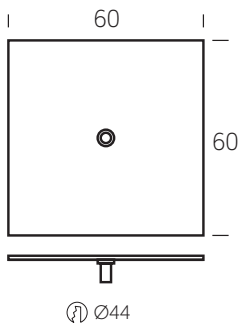

SISTEMA EMPOTRAMIENTO DRIVER / DRIVER RECESSING SYSTEM

DOWNLOAD COMPLETE TECHNICAL DATA AND FILES ON:
ONOKLIGHTING.COM/EN/BELL-C

INFORMATION ABOUT PACKING SEE PAGE 324

CONTROL

N	No Dimmable	BELC	A	..	N	.	.	.	.	..
E	Dimmable 1-10V	BELC	A	..	E	.	.	.	.	..
D	Dimmable Dali	BELC	A	..	D	.	.	.	.	..

LED COLOUR TEMPERATURE

3K	3	3000° K	BELC	A	..	.	.	3	.	.	..
4K	4	4000° K	BELC	A	..	.	.	4	.	.	..

BEAM ANGLE

9	Expansive	BELC	A	..	.	.	.	9	.	..

LED COMPLEMENTS

A	Ice Difusser	BELC	A	..	.	.	.	.	A	..

COLOURS

WS	WS	Satin White	BELC	A	..	.	.	.	.	WS
BS	BS	Satin Black	BELC	A	..	.	.	.	.	BS
WG	WG	Satin White + Gold	BELC	A	..	.	.	.	.	WG*
BG	BG	Satin Black + Gold	BELC	A	..	.	.	.	.	BG*
BW	BW*	Satin Black + Satin White	BELC	A	..	.	.	.	.	BW*
WA	WA*	Satin White + Blue	BELC	A	..	.	.	.	.	WA*
BR	BR*	Satin White + Orange	BELC	A	..	.	.	.	.	BR*

*Optional, please consult