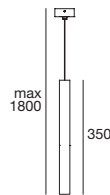

BATON_P3

arrayLED 3 W | 220-240 V | CRI 80

Ø 32