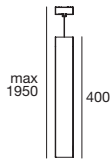

BATON_P2

arrayLED 7,3 W | 220-240 V | CRI 80

Ø 60