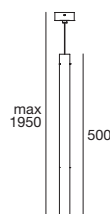

BATON_P4

arrayLED 3 W | 220-240 V | CRI 80

Ø 32