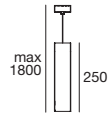

BATON_P1

arrayLED 7,3 W | 220-240 V | CRI 80

Ø 60