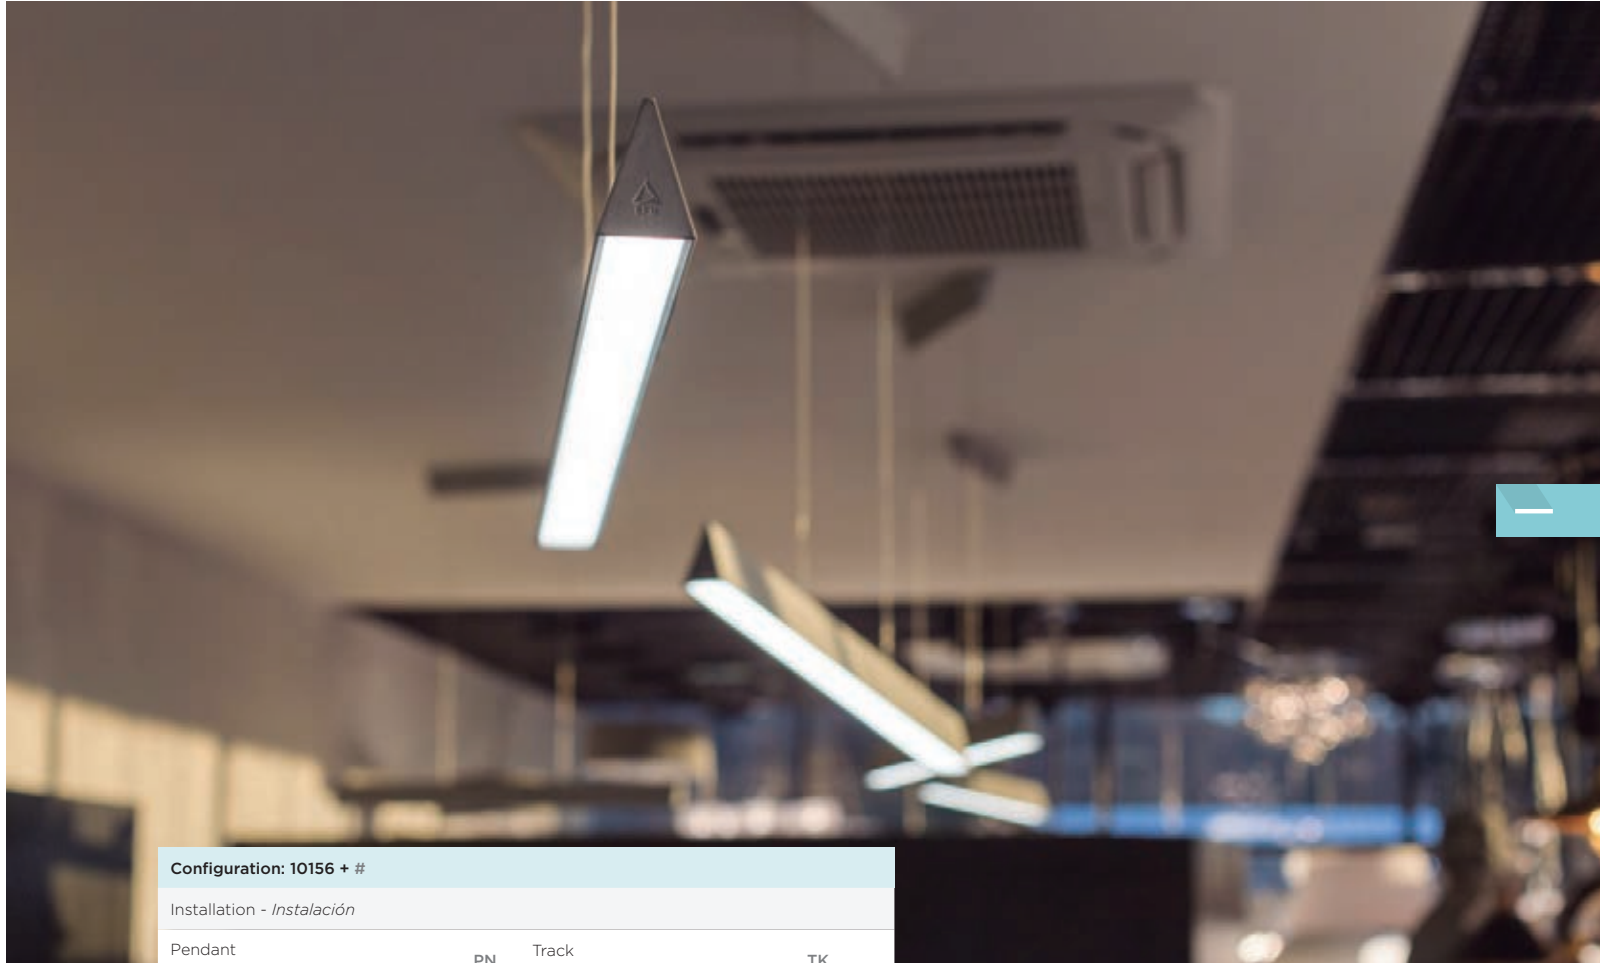

ALZIRA

REF. 10169

Configuration: 10156 + #

Installation - *Instalación*

Pendant <i>Colgante</i>	.PN	Track <i>Carril</i>	.TK

Color finish - *Acabados*

White - <i>Blanco</i>	.W	Black - <i>Negro</i>	.BK
Anodized Gray - <i>Gris anodizado</i>	.AG		

Optic cover - *Difusor*

Opal	.OP	Microprismatic	.MP

Dynamic Light - *Luz Dinámica*

Dynamic White <i>Blanco dinámico / pag. 64</i>	.DW	RGB / <i>pag. 59</i>	.RGB

Color Temperature - *Temperatura de color*

2700K	.27K	3000K	.3K
4000K	.4K		

Dimmable options - *Opciones de regulación*

1..10V	.D1	DALI	.DA
Push - Pulsador	.PU		

REF.	L	Power	27K / 3K / 4K
10169.01	590 mm	12 W	1640 lm / 1740 lm / 1820 lm
10169.04	590 mm	24 W	3280 lm / 3460 lm / 3634 lm
10169.02	875 mm	18 W	2460 lm / 2610 lm / 2730 lm
10169.05	875 mm	36 W	4920 lm / 5190 lm / 5452 lm
10169.03	1155 mm	24 W	3280 lm / 3480 lm / 3640 lm
10169.06	1155 mm	47 W	6560 lm / 6920 lm / 7268 lm