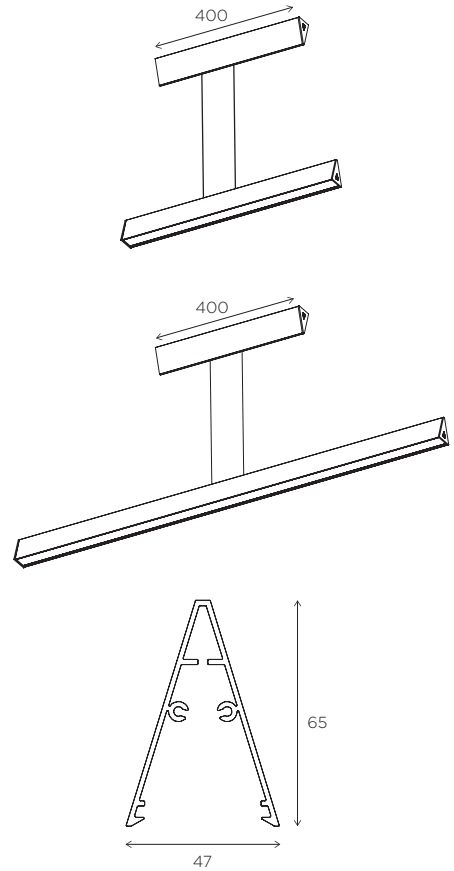

BPMLighting®
ALZIRA

DESIGN YOUR PROJECT

LINES APPLICATION

Configuration | Configuración

Track - Carril, pag. 248

PHOTOMETRY - FOTOMETRÍA

You can find all photometry data in our web.

Puedes encontrar todas las fotometrías en nuestra web.

ALZIRA

REF. 10169

Configuration: 10156 + #

Installation - *Instalación*

Pendant <i>Colgante</i>	.PN	Track <i>Carril</i>	.TK
----------------------------	-----	------------------------	-----

Color finish - *Acabados*

1..10V	.D1	DALI	.DA
Push - Pulsador	.PU		

REF.	L	Power	27K / 3K / 4K
10169.01	590 mm	12 W	1640 lm / 1740 lm / 1820 lm
10169.04	590 mm	24 W	3280 lm / 3460 lm / 3634 lm
10169.02	875 mm	18 W	2460 lm / 2610 lm / 2730 lm
10169.05	875 mm	36 W	4920 lm / 5190 lm / 5452 lm
10169.03	1155 mm	24 W	3280 lm / 3480 lm / 3640 lm
10169.06	1155 mm	47 W	6560 lm / 6920 lm / 7268 lm