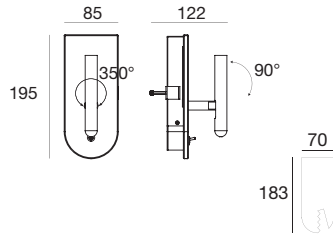

1Night | Semi-recessed light | 220-240 V | powerLED 4 W | integrated ON/OFF switch

type

Wh.	Wh.	CRI 90	8636
Bl.	Bl.	CRI 90	8637
Wh.	R.G.	CRI 90	8639
Bl.	Go.	CRI 90	8638

colour

3000 K 363 lm

optics

70°

Installabile su cartongesso e superfici in legno.
It can be installed on drywall or wood surfaces.
Peut être installé sur placoplâtre et des surfaces en bois.
Kann auf Gipskarton und Oberflächen aus Holz installiert werden.
Instalable en cartón yeso y en superficies de madera.
Для установки на гипсокартоне и деревянных поверхностях.