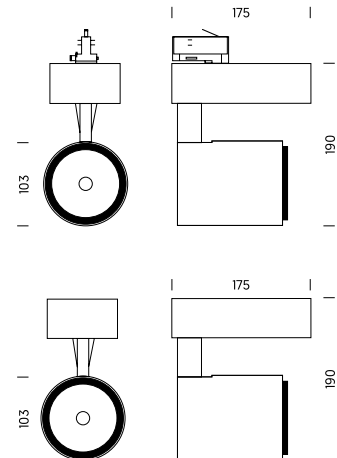

VASO TRACK | CEILING

PROJECTORS

IP20

ES

Proyector orientable fabricado en inyección aluminio para LED de alto rendimiento con reflector disponible en 2 ángulos de emisión diferentes. Disponible tanto en versión para carril electrificado trifásico como de superficie. Convertidor LED incluido, opcional con regulación 1-10V, PUSH o DALI.

EN

Three-phase track or surface adjustable projector. Die-casted aluminium with high performance LED and a choice of 2 different beam reflectors. On board LED driver included and optional dimmable 1-10V, PUSH or DALI version available.

FR

Projecteur orientable avec corps en aluminium injecté. Montage sur patère ou rail triphasé avec adaptateur. Conçu pour LED à haute performance avec 2 optiques au choix. Convertisseur intégré au corps du projecteur. Gradation 1-10V, DALI ou bouton poussoir sur demande.