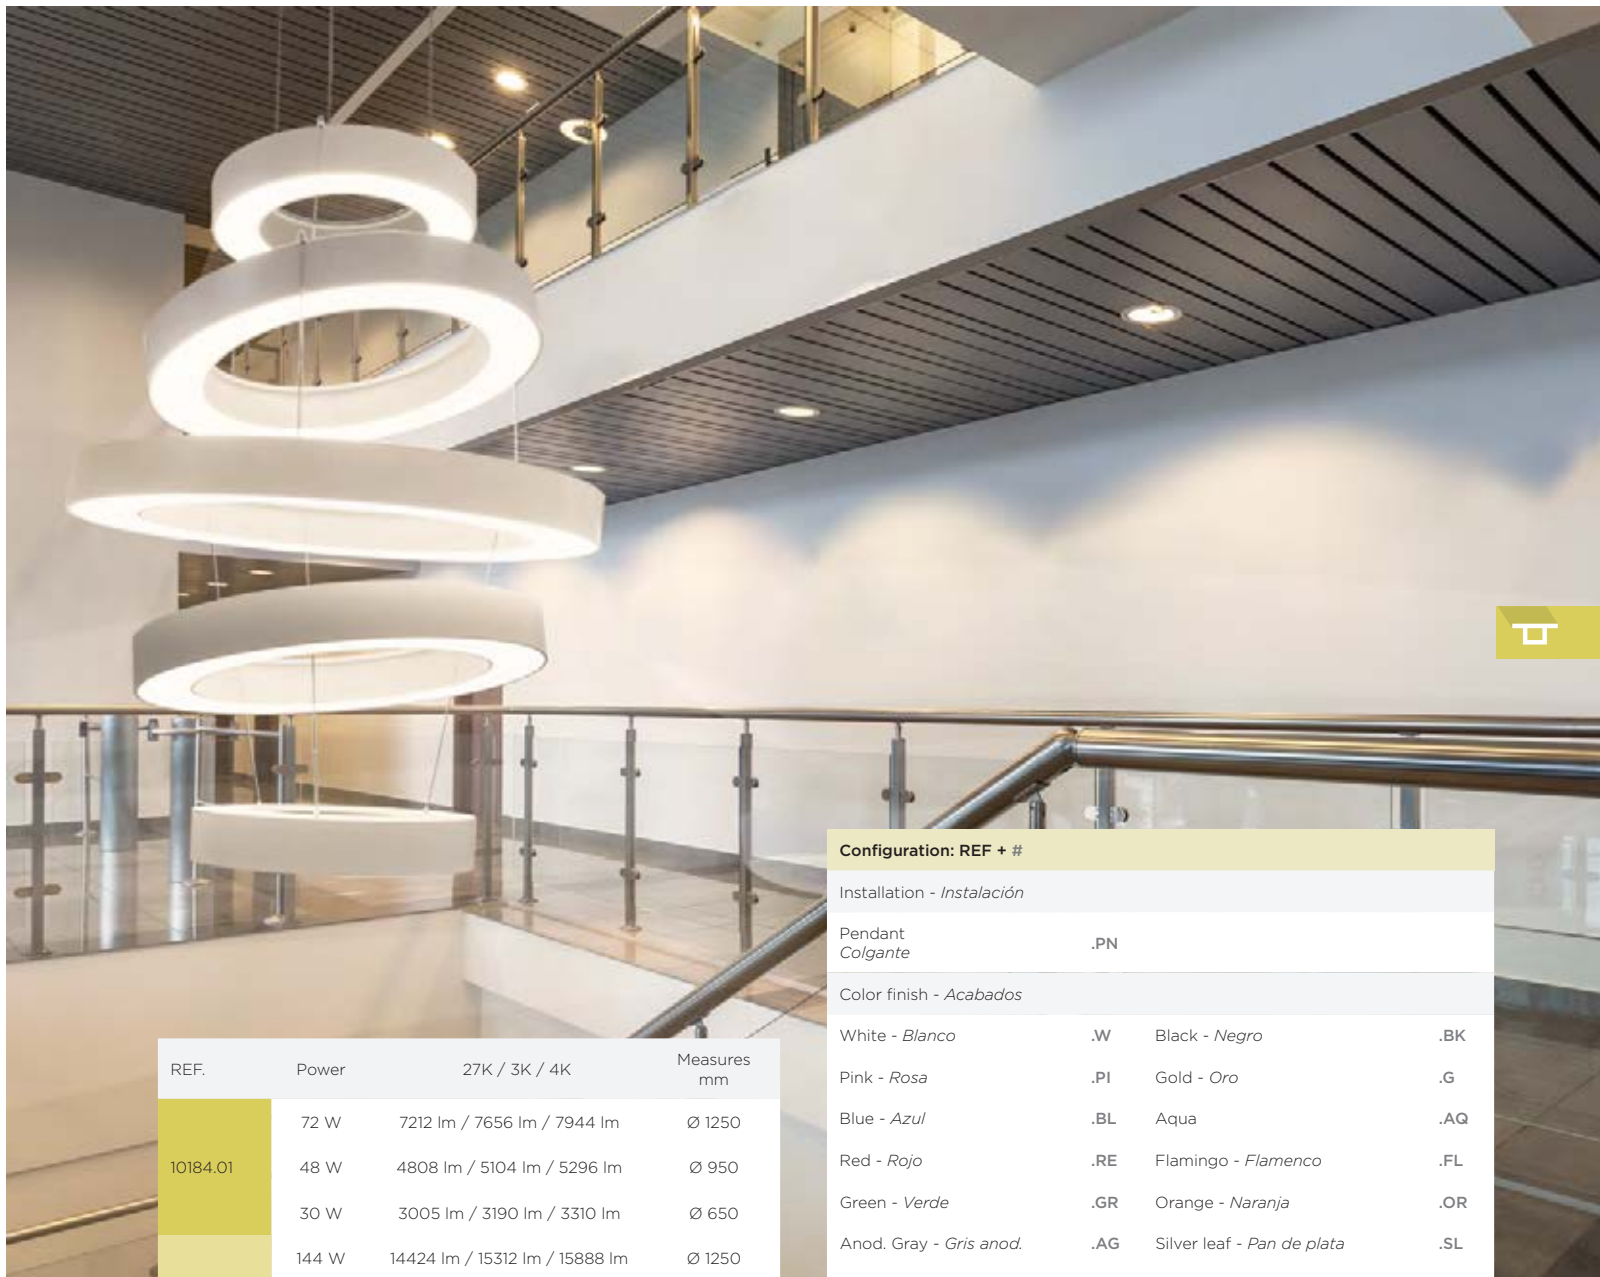

Puedes encontrar todas las fotometrías en nuestra web.

VANCOUVER

REF. 10184

REF.	Power	27K / 3K / 4K	Measures mm
10184.01	72 W	7212 lm / 7656 lm / 7944 lm	Ø 1250
	48 W	4808 lm / 5104 lm / 5296 lm	Ø 950
	30 W	3005 lm / 3190 lm / 3310 lm	Ø 650
10184.02	144 W	14424 lm / 15312 lm / 15888 lm	Ø 1250
	96 W	9616 lm / 10208 lm / 10592 lm	Ø 950
	60 W	6010 lm / 6380 lm / 6620 lm	Ø 650
10184.03	30 W	3005 lm / 3190 lm / 3310 lm	Ø 650
	48 W	4808 lm / 5104 lm / 5296 lm	Ø 950
	72 W	7212 lm / 7656 lm / 7944 lm	Ø 1250
	48 W	4808 lm / 5104 lm / 5296 lm	Ø 950
10184.04	30 W	3005 lm / 3190 lm / 3310 lm	Ø 650
	60 W	6010 lm / 6380 lm / 6620 lm	Ø 650
	96 W	9616 lm / 10208 lm / 10592 lm	Ø 950
	144 W	14424 lm / 15312 lm / 15888 lm	Ø 1250
	96 W	9616 lm / 10208 lm / 10592 lm	Ø 950
	60 W	6010 lm / 6380 lm / 6620 lm	Ø 650

*Only Pendant. Sólo en instalaciones Colgante.

Configuration: REF + #			
Installation - <i>Instalación</i>			
Pendant <i>Colgante</i>	.PN		
Color finish - <i>Acabados</i>			
White - <i>Blanco</i>	.W	Black - <i>Negro</i>	.BK
Pink - <i>Rosa</i>	.PI	Gold - <i>Oro</i>	.G
Blue - <i>Azul</i>	.BL	Aqua	.AQ
Red - <i>Rojo</i>	.RE	Flamingo - <i>Flamenco</i>	.FL
Green - <i>Verde</i>	.GR	Orange - <i>Naranja</i>	.OR
Anod. Gray - <i>Gris anod.</i>	.AG	Silver leaf - <i>Pan de plata</i>	.SL
Gold leaf - <i>Pan de oro</i>	.GL	Copper - <i>Cobre</i>	.CO
Optic cover - <i>Difusor</i>			
Opal	.OP	Microprismatic	.MP
Dynamic Light - <i>Luz Dinámica</i>			
Dynamic White <i>Blanco dinámico / pag. 64</i>	.DW	RGB / <i>pag. 59</i>	.RGB
Color Temperature - <i>Temperatura de color</i>			
2700K	.27K	3000K	.3K
4000K	.4K		
Dimmable options - <i>Opciones de regulación</i>			
1..10V	.D1	DALI	.DA
Push - <i>Pulsador</i>	.PU		
Optional indirect light* - <i>Luz indirecta opcional*</i>			
Standard power <i>Potencia estándar</i>	.IN7	High power <i>Alta potencia</i>	.IN12