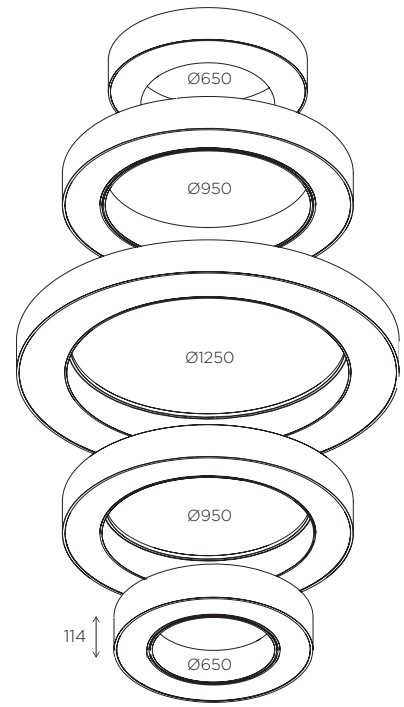

BPM Lighting®
VANCOUVER

Configuration | Configuración
Indirect light - Luz indirecta, pag. 112

CONNECTION BOX - CAJA DE CONEXIÓN pag. 422

CB01

PHOTOMETRY - FOTOMETRÍA

.OP

.MP

You can find all photometry data in our web.

Puedes encontrar todas las fotometrías en nuestra web.

VANCOUVER

REF. 10184

REF.	Power	27K / 3K / 4K	Measures mm
10184.01	72 W	7212 lm / 7656 lm / 7944 lm	Ø 1250
	48 W	4808 lm / 5104 lm / 5296 lm	Ø 950
	30 W	3005 lm / 3190 lm / 3310 lm	Ø 650
10184.02	144 W	14424 lm / 15312 lm / 15888 lm	Ø 1250
	96 W	9616 lm / 10208 lm / 10592 lm	Ø 950
	60 W	6010 lm / 6380 lm / 6620 lm	Ø 650
10184.03	30 W	3005 lm / 3190 lm / 3310 lm	Ø 650
	48 W	4808 lm / 5104 lm / 5296 lm	Ø 950
	72 W	7212 lm / 7656 lm / 7944 lm	Ø 1250
	48 W	4808 lm / 5104 lm / 5296 lm	Ø 950
10184.04	30 W	3005 lm / 3190 lm / 3310 lm	Ø 650
	60 W	6010 lm / 6380 lm / 6620 lm	Ø 650
	96 W	9616 lm / 10208 lm / 10592 lm	Ø 950
	144 W	14424 lm / 15312 lm / 15888 lm	Ø 1250
	96 W	9616 lm / 10208 lm / 10592 lm	Ø 950
	60 W	6010 lm / 6380 lm / 6620 lm	Ø 650