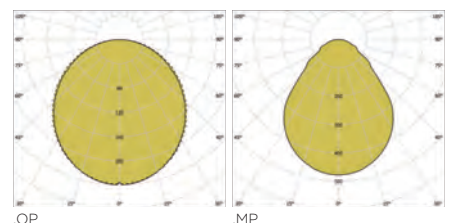

BPM Lighting®
VANCOUVER

Configuration | Configuración
Indirect light - Luz indirecta, pag. 112

CONNECTION BOX - CAJA DE CONEXIÓN pag. 422

CB01

PHOTOMETRY - FOTOMETRÍA

.OP

.MP

You can find all photometry data in our web.

Puedes encontrar todas las fotometrías en nuestra web.

VANCOUVER

REF. 10184

REF.	Power	27K / 3K / 4K	Measures mm
10184.01	72 W	7212 lm / 7656 lm / 7944 lm	Ø 1250
	48 W	4808 lm / 5104 lm / 5296 lm	Ø 950
	30 W	3005 lm / 3190 lm / 3310 lm	Ø 650
10184.02	144 W	14424 lm / 15312 lm / 15888 lm	Ø 1250
	96 W	9616 lm / 10208 lm / 10592 lm	Ø 950
	60 W	6010 lm / 6380 lm / 6620 lm	Ø 650
10184.03	30 W	3005 lm / 3190 lm / 3310 lm	Ø 650
	48 W	4808 lm / 5104 lm / 5296 lm	Ø 950
	72 W	7212 lm / 7656 lm / 7944 lm	Ø 1250
	48 W	4808 lm / 5104 lm / 5296 lm	Ø 950
10184.04	30 W	3005 lm / 3190 lm / 3310 lm	Ø 650
	60 W	6010 lm / 6380 lm / 6620 lm	Ø 650
	96 W	9616 lm / 10208 lm / 10592 lm	Ø 950
	144 W	14424 lm / 15312 lm / 15888 lm	Ø 1250
	96 W	9616 lm / 10208 lm / 10592 lm	Ø 950
	60 W	6010 lm / 6380 lm / 6620 lm	Ø 650