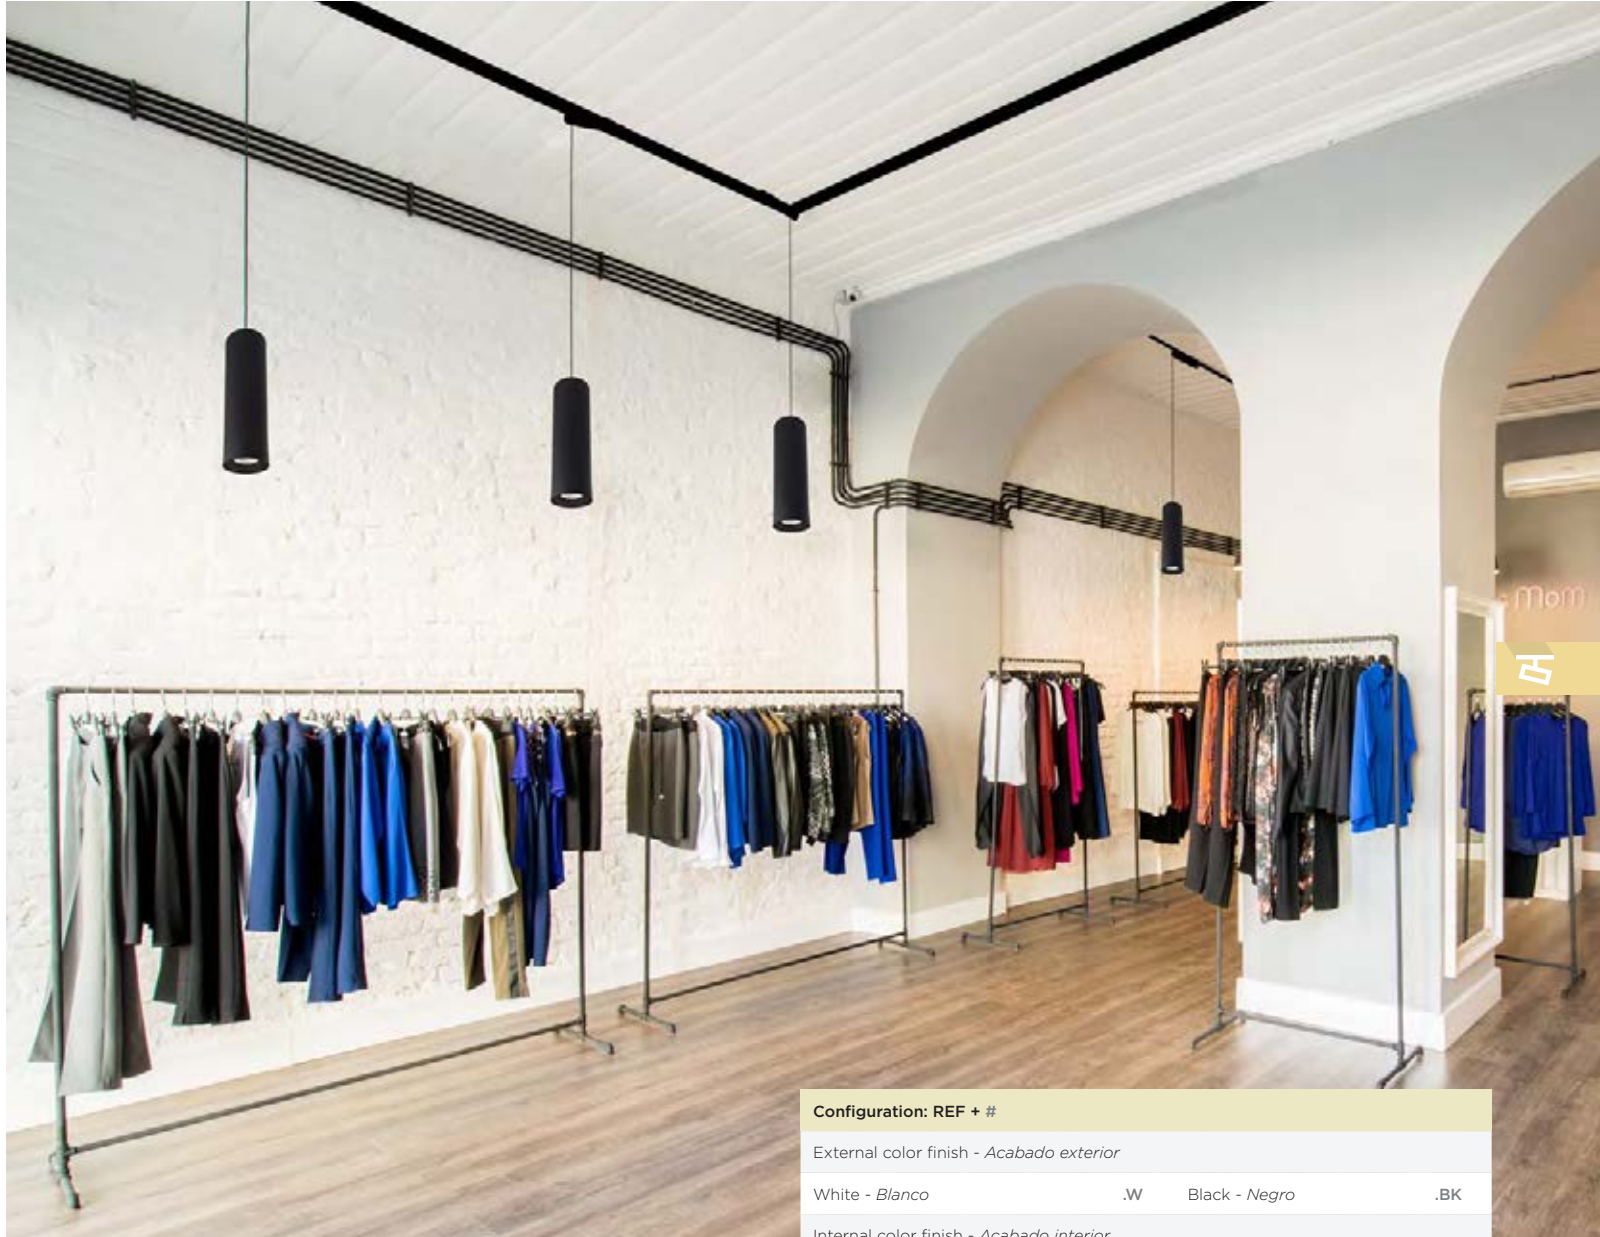

# TUBE

REF. 9050

**Configuration: REF + #**

External color finish - *Acabado exterior*

White - <i>Blanco</i>	.W	Black - <i>Negro</i>	.BK
-----------------------	----	----------------------	-----

Internal color finish - *Acabado interior*