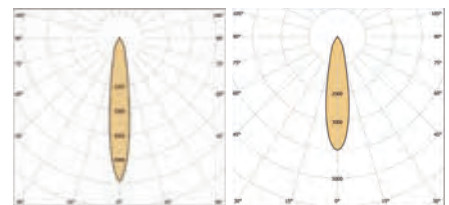

BPMLighting®  
**TUBE**  
 TRACK LIGHTS

PHOTOMETRY - FOTOMETRÍA

.D15

.D24

.D40

.D60

You can find all photometry data in our web.

*Puedes encontrar todas las fotometrías en nuestra web.*