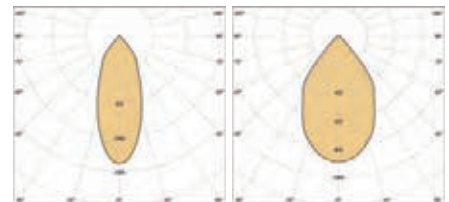

BPMLighting®  
**TUBE**  
 TRACK LIGHTS

PHOTOMETRY - FOTOMETRÍA

.D15

.D24

.D40

.D60

You can find all photometry data in our web.

*Puedes encontrar todas las fotometrías en nuestra web.*