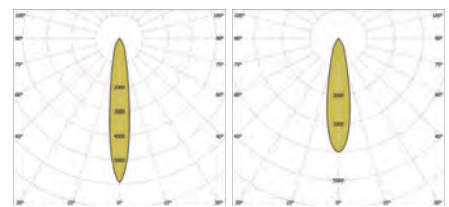

PHOTOMETRY - FOTOMETRÍA

.D38

You can find all photometry data in our web.

Puedes encontrar todas las fotometrías en nuestra web.