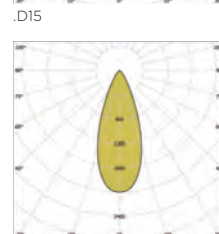

BPM Lighting®
TENNESSEE
 MAGNET

CONNECTION BOX - CAJA DE CONEXIÓN pag. 420

CB03

PHOTOMETRY - FOTOMETRÍA

.D38

You can find all photometry data in our web.

Puedes encontrar todas las fotometrías en nuestra web.

TENNESSEE MAGNET REF. 10226 NEW

1 - Configuration: REF +

REF.	Measures Ø mm
10226.35	350
10226.45	450
10226.65	650
10226.95	950
10226.125	1250

Installation - *Instalación*

Surface <i>Superficie</i>	.SR	Pendant <i>Colgante</i>	.PN
------------------------------	-----	----------------------------	-----

Color Temperature - *Temperatura de color*

2700K	.27K	3000K	.3K
4000K	.4K		

Technical information - *Información técnica*

Watts - <i>Potencia</i>	7 W
	27K - 370 lm
Lumens - <i>Lúmenes</i>	3K - 350 lm
	4K - 332 lm
mA	700 mA
Voltage - <i>Voltaje</i>	48 V