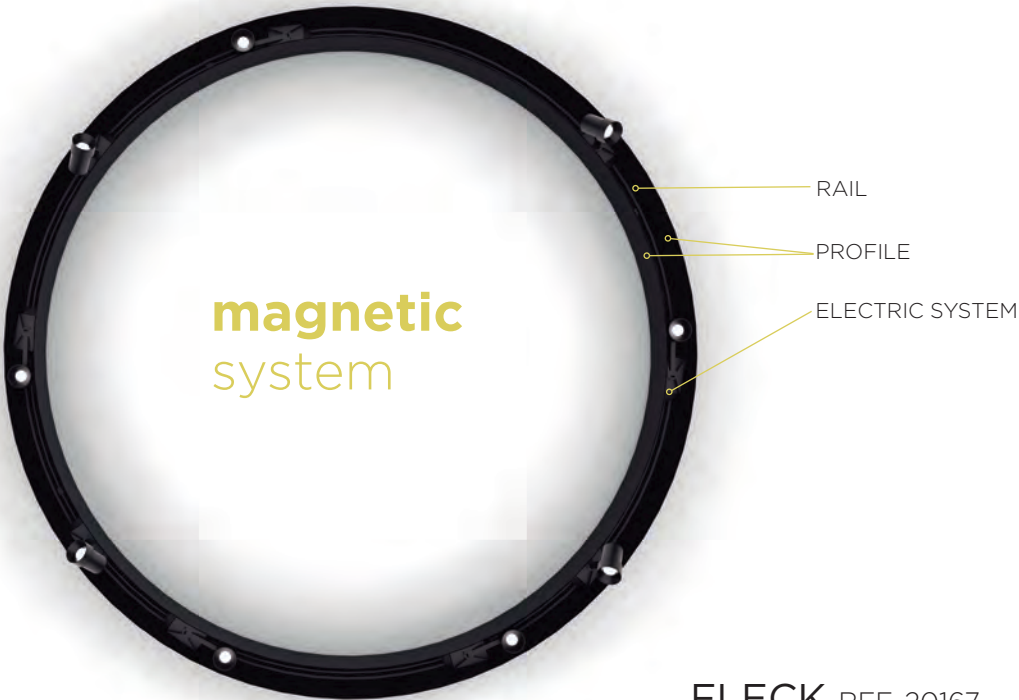

TENNESSEE MAGNET REF. 10226

FLECK REF. 20167