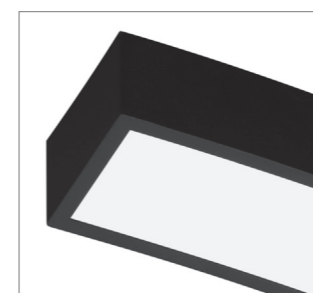

NOWOŚĆ

Klosz OPAL
OPAL diffuser