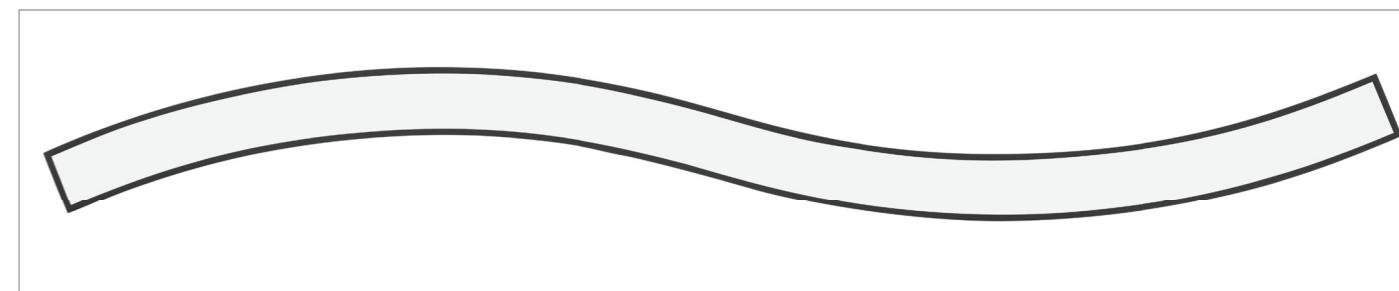

NOWOŚĆ

SNAKE LED

SNAKE LED

Wykonanie: korpus aluminiowy malowany elektrolitycznie (w standardzie kolor szary). Możliwość lakierowania korpusu na dowolny kolor z palety RAL, klosz OPAL.
Montaż: zwieszany (zawieszania 1,5 m w komplecie)
Zasilanie: 220 - 240 V

Materials: electrostatically painted aluminium housing (grey colour in standard). Possibility of painting in any color from RAL palette. OPAL diffuser.
Installation: suspended (suspensions 1,5 m in set)
Power supply: 220 - 240 V

WYMIARY DIMENSIONS

L	W	H	K
[mm]	[mm]	[mm]	[mm]
1835	800	60	100