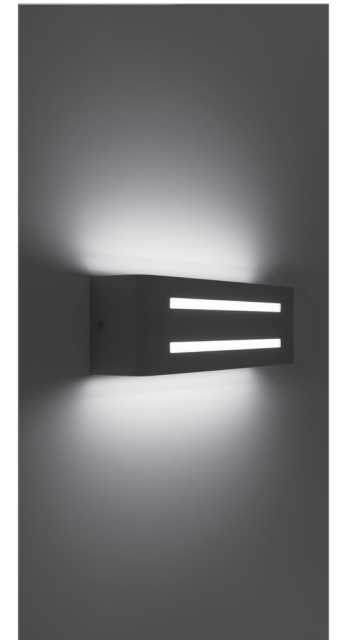

SEMI LED DECO

SEMI LED

L90 B10 >54 000h • SDCM 3 • LLMF 90% • CRI 80

MOC	ŹRÓDŁO	STRUMIENŃ OPRAWY	SKUTECZNOŚĆ OPRAWY	[kg]	INFO	KOLOR	KOD
POWER	LAMP	LUMINAIRE'S LUMINOUS FLUX	LUMINAIRE'S EFFICACY	[kg]	INFO	COLOUR	CODE
9 W	LED 3000 K	660 lm	73 lm/W	1,0	-	■	PX4085901
9 W	LED 4000 K	680 lm	76 lm/W	1,0	-	■	PX4085908
9 W	LED 3000 K	470 lm	52 lm/W	1,0	OPAL	■	PX4085915
9 W	LED 4000 K	480 lm	53 lm/W	1,0	OPAL	■	PX4085922

Istnieje możliwość lakierowania oprawy na dowolny kolor z palety RAL - na zapytanie
Possibility painting in any of RAL colours - on request

SEMI LED

Wykonanie: korpus z blachy aluminiowej malowanej na kolor szary, podstawa z blachy stalowej. Wersja DECO - klosz OPAL
Montaż: naścienny
Zasilanie: 220 - 240 V

Materials: housing made of powder painted aluminium (standard colour: grey), steel sheet body. DECO version - OPAL diffuser
Installation: wall mounted
Power supply: 220 - 240 V

WYMIARY DIMENSIONS

L	W	H	A
[mm]	[mm]	[mm]	[mm]
307	74	100	230