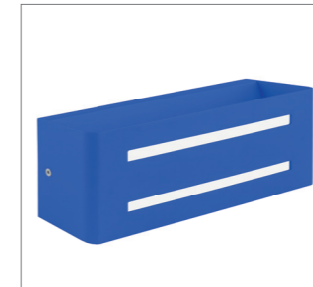

NOWOŚĆ

SEMI LED

SEMI LED

L90 B10 >54 000h • SDCM 3 • LLMF 90% • CRI 80

MOC	ŹRÓDŁO	STRUMIENŃ OPRAWY	SKUTECZNOŚĆ OPRAWY	[kg]	INFO	KOLOR	KOD
POWER	LAMP	LUMINAIRE'S LUMINOUS FLUX	LUMINAIRE'S EFFICACY	[kg]	INFO	COLOUR	CODE
9 W	LED 3000 K	660 lm	73 lm/W	1,0	-	■	PX4085901
9 W	LED 4000 K	680 lm	76 lm/W	1,0	-	■	PX4085908
9 W	LED 3000 K	470 lm	52 lm/W	1,0	OPAL	■	PX4085915
9 W	LED 4000 K	480 lm	53 lm/W	1,0	OPAL	■	PX4085922

Istnieje możliwość lakierowania oprawy na dowolny kolor z palety RAL - na zapytanie
Possibility painting in any of RAL colours - on request

SEMI LED

Wykonanie: korpus z blachy aluminiowej malowanej na kolor szary, podstawa z blachy stalowej. Wersja DECO - klosz OPAL
Montaż: naścienny
Zasilanie: 220 - 240 V

Materials: housing made of powder painted aluminium (standard colour: grey), steel sheet body. DECO version - OPAL diffuser
Installation: wall mounted
Power supply: 220 - 240 V

WYMIARY DIMENSIONS

L	W	H	A
[mm]	[mm]	[mm]	[mm]
307	74	100	230