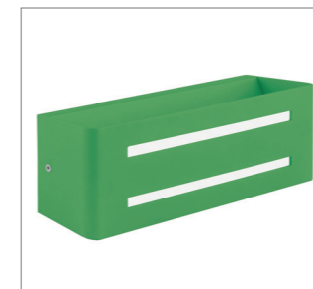

NOWOŚĆ

SEMI LED

SEMI LED

L90 B10 >54 000h • SDCM 3 • LLMF 90% • CRI 80

MOC	ŹRÓDŁO	STRUMIENŃ OPRAWY	SKUTECZNOŚĆ OPRAWY	[kg]	INFO	KOLOR	KOD
POWER	LAMP	LUMINAIRE'S LUMINOUS FLUX	LUMINAIRE'S EFFICACY	[kg]	INFO	COLOUR	CODE
9 W	LED 3000 K	660 lm	73 lm/W	1,0	-	■	PX4085901
9 W	LED 4000 K	680 lm	76 lm/W	1,0	-	■	PX4085908
9 W	LED 3000 K	470 lm	52 lm/W	1,0	OPAL	■	PX4085915
9 W	LED 4000 K	480 lm	53 lm/W	1,0	OPAL	■	PX4085922

Istnieje możliwość lakierowania oprawy na dowolny kolor z palety RAL - na zapytanie
Possibility painting in any of RAL colours - on request

SEMI LED

Wykonanie: korpus z blachy aluminiowej malowanej na kolor szary, podstawa z blachy stalowej. Wersja DECO - klosz OPAL
Montaż: naścienny
Zasilanie: 220 - 240 V

Materials: housing made of powder painted aluminium (standard colour: grey), steel sheet body. DECO version - OPAL diffuser
Installation: wall mounted
Power supply: 220 - 240 V

WYMIARY DIMENSIONS

L	W	H	A
[mm]	[mm]	[mm]	[mm]
307	74	100	230