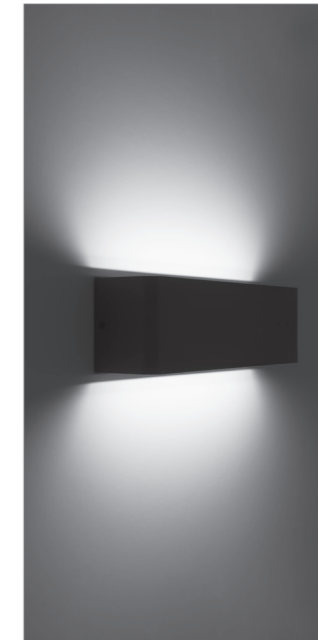

NOWOŚĆ

SEMI LED

SEMI LED

L90 B10 >54 000h • SDCM 3 • LLMF 90% • CRI 80

MOC	ŹRÓDŁO	STRUMIENŃ OPRAWY	SKUTECZNOŚĆ OPRAWY	[kg]	INFO	KOLOR	KOD
POWER	LAMP	LUMINAIRE'S LUMINOUS FLUX	LUMINAIRE'S EFFICACY	[kg]	INFO	COLOUR	CODE
9 W	LED 3000 K	660 lm	73 lm/W	1,0	-	■	PX4085901
9 W	LED 4000 K	680 lm	76 lm/W	1,0	-	■	PX4085908
9 W	LED 3000 K	470 lm	52 lm/W	1,0	OPAL	■	PX4085915
9 W	LED 4000 K	480 lm	53 lm/W	1,0	OPAL	■	PX4085922

Istnieje możliwość lakierowania oprawy na dowolny kolor z palety RAL - na zapytanie
Possibility painting in any of RAL colours - on request

SEMI LED

Wykonanie: korpus z blachy aluminiowej malowanej na kolor szary, podstawa z blachy stalowej. Wersja DECO - klosz OPAL
Montaż: naścienny
Zasilanie: 220 - 240 V

Materials: housing made of powder painted aluminium (standard colour: grey), steel sheet body. DECO version - OPAL diffuser
Installation: wall mounted
Power supply: 220 - 240 V

WYMIARY DIMENSIONS

L	W	H	A
[mm]	[mm]	[mm]	[mm]
307	74	100	230