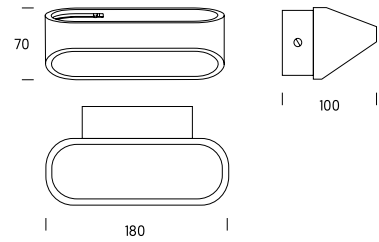

RING

WALL LIGHTS

IP20

ES

Aplique de pared realizado en aluminio para LED de alto rendimiento con un diseño sencillo y minimalista. Ofrece un suave baño de pared en 2 direcciones. Convertidor LED incluido.

EN

Aluminium wall light with glass protection for high performance LED. Simple and minimalist design offering soft wall lighting in two directions. LED driver included.

FR

Applique murale en aluminium avec verre de protection. Conçu pour LED à haute performance avec convertisseur inclus. Son style épuré offre une lumière très douce vers le haut et vers le bas.

POWER

LED  230V \approx 7W > 417lm **RING A 07 N 3 9 X WS**

CRI >80

DOWNLOAD COMPLETE TECHNICAL DATA AND FILES ON: ONOKLIGHTING.COM/EN/RING

INFORMATION ABOUT PACKING SEE PAGE 324

LED CONTROL

 **N** No Dimmable RING A .. **N**

LED COLOUR TEMPERATURE

 **3** 3000° K RING A .. . **3**

LED BEAM ANGLE

 **9** Expansive RING A **9** . .

LED COMPLEMENTS

 **X** No difusser RING A **X** ..

COLOURS

 **WS** Satin White RING A **WS**