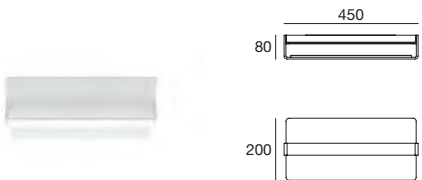

M E T A L

IT

– Montatura in alluminio verniciato bianco goffrato; diffusore in PMMA opalino bianco satinato.

EN

– White embossed coating aluminum mounting frame; white opaline PMMA diffuser.

ES

– Montura en aluminio pintado de blanco con acabado rugoso; difusor de polimetilmetacrilato arenado blanco.

DE

– Fassung aus weiß lackiertem Aluminium mit Schrumpflack; Diffusor aus opalweißem satiniertem PMMA.

FR

– Cadre en aluminium verni blanc gaufré. Diffuseur en polyméthacrylate de méthyle opaque blanc satiné.

PY

– Рама из алюминия, выкрашенного белой складчатой краской, рассеиватель из белого полиметилметакрилата.

TYPE	CODE	COLOUR
<input type="checkbox"/> WHITE	90326	3000 K
<input checked="" type="checkbox"/> POLISHED AL.	90327	1211 lm

TYPE	CODE	COLOUR
<input type="checkbox"/> WHITE	90328	3000 K
<input checked="" type="checkbox"/> POLISHED AL.	90329	2135 lm

TYPE	CODE	COLOUR
<input type="checkbox"/> WHITE	90330	3000 K
<input checked="" type="checkbox"/> POLISHED AL.	90331	3306 lm