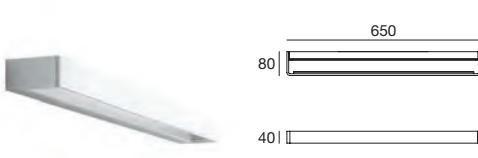

PY

– Рама из алюминия, выкрашенного белой складчатой краской, рассеиватель из белого полиметилметакрилата.

TYPE	CODE	COLOUR
<input type="checkbox"/> WHITE	90326	3000 K
<input checked="" type="checkbox"/> POLISHED AL.	90327	1211 lm

TYPE	CODE	COLOUR
<input type="checkbox"/> WHITE	90328	3000 K
<input checked="" type="checkbox"/> POLISHED AL.	90329	2135 lm

TYPE	CODE	COLOUR
<input type="checkbox"/> WHITE	90330	3000 K
<input checked="" type="checkbox"/> POLISHED AL.	90331	3306 lm

TYPE	CODE	COLOUR
<input type="checkbox"/> WHITE	90320	3000 K
<input checked="" type="checkbox"/> WHITE / POLISHED ALUM.	90321	1211 lm

TYPE	CODE	COLOUR
<input type="checkbox"/> WHITE	90322	3000 K
<input checked="" type="checkbox"/> WHITE / POLISHED ALUM.	90323	2135 lm