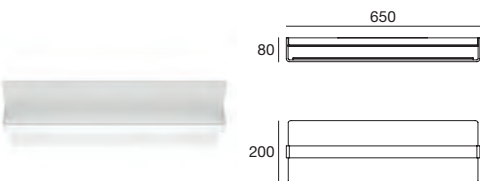

M E T A L

IT

– Montatura in alluminio verniciato bianco goffrato; diffusore in PMMA opalino bianco satinato.

EN

– White embossed coating aluminum mounting frame; white opaline PMMA diffuser.

ES

– Montura en aluminio pintado de blanco con acabado rugoso; difusor de polimetilmetacrilato arenado blanco.

DE

– Fassung aus weiß lackiertem Aluminium mit Schrumpflack; Diffusor aus opalweißem satiniertem PMMA.

FR

– Cadre en aluminium verni blanc gaufré. Diffuseur en polyméthacrylate de méthyle opaque blanc satiné.

PY

– Рама из алюминия, выкрашенного белой складчатой краской, рассеиватель из белого полиметилметакрилата.

TYPE	CODE	COLOUR
<input type="checkbox"/> WHITE	90326	3000 K
<input checked="" type="checkbox"/> POLISHED AL.	90327	1211 lm

TYPE	CODE	COLOUR
<input type="checkbox"/> WHITE	90328	3000 K
<input checked="" type="checkbox"/> POLISHED AL.	90329	2135 lm

TYPE	CODE	COLOUR
<input type="checkbox"/> WHITE	90330	3000 K
<input checked="" type="checkbox"/> POLISHED AL.	90331	3306 lm