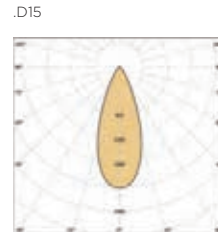

PHOTOMETRY - FOTOMETRÍA

You can find all photometry data in our web.
Puedes encontrar todas las fotometrías en nuestra web.

OTHER INSTALLATION - OTRA INSTALACIÓN

.SR

PAG. 70

.RF

PAG. 270

Technical information - Información técnica

Watts - Potencia	8 W
	27K - 642 lm
Lumens - Lúmenes	3K - 656 lm
	4K - 687 lm
mA	700 mA
Voltage - Voltaje	220 - 240 V