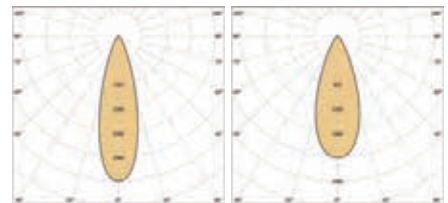

BPMLighting®
MARTORELL TK
 TRACK LIGHTS

PHOTOMETRY - FOTOMETRÍA

.D27

.D38

.D60

You can find all photometry data in our web.

Puedes encontrar todas las fotometrías en nuestra web.

OTHER INSTALLATION - OTRA INSTALACIÓN