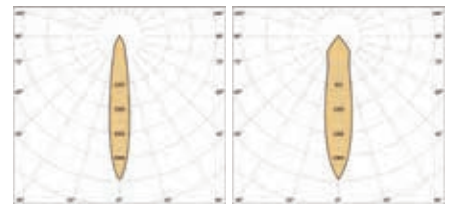

PHOTOMETRY - FOTOMETRÍA

You can find all photometry data in our web.
Puedes encontrar todas las fotometrías en nuestra web.

OTHER INSTALLATION - OTRA INSTALACIÓN

.SR

PAG. 70

.RF

PAG. 270

Technical information - Información técnica

Watts - Potencia	8 W
	27K - 642 lm
Lumens - Lúmenes	3K - 656 lm
	4K - 687 lm
mA	700 mA
Voltage - Voltaje	220 - 240 V