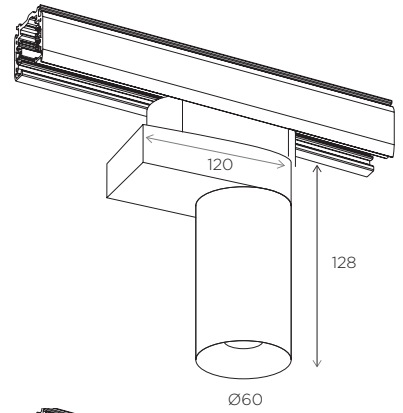

BPMLighting®
MARTORELL TK
 TRACK LIGHTS

PHOTOMETRY - FOTOMETRÍA

.D27

.D38

.D60

You can find all photometry data in our web.

Puedes encontrar todas las fotometrías en nuestra web.

OTHER INSTALLATION - OTRA INSTALACIÓN