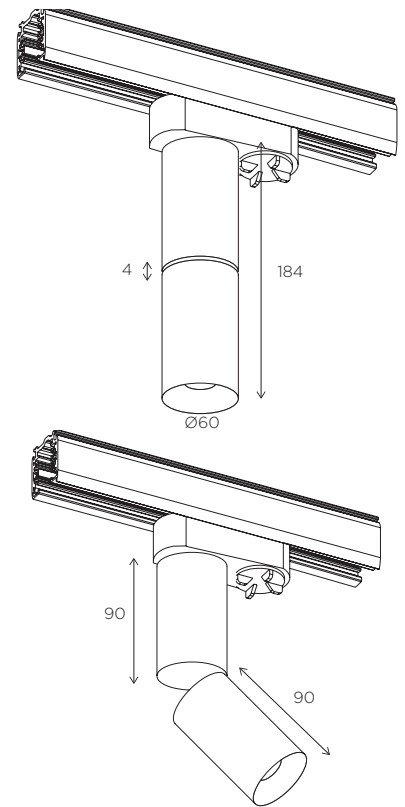

BPMLighting®
MARTORELL TUBE TK
TRACK LIGHTS

PHOTOMETRY - FOTOMETRÍA

You can find all photometry data in our web.
Puedes encontrar todas las fotometrías en nuestra web.

OTHER INSTALLATION - OTRA INSTALACIÓN

.SR

PAG. 70

.RF

PAG. 270

Technical information - Información técnica

Watts - Potencia	8 W
	27K - 642 lm
Lumens - Lúmenes	3K - 656 lm
	4K - 687 lm
mA	700 mA
Voltage - Voltaje	220 - 240 V