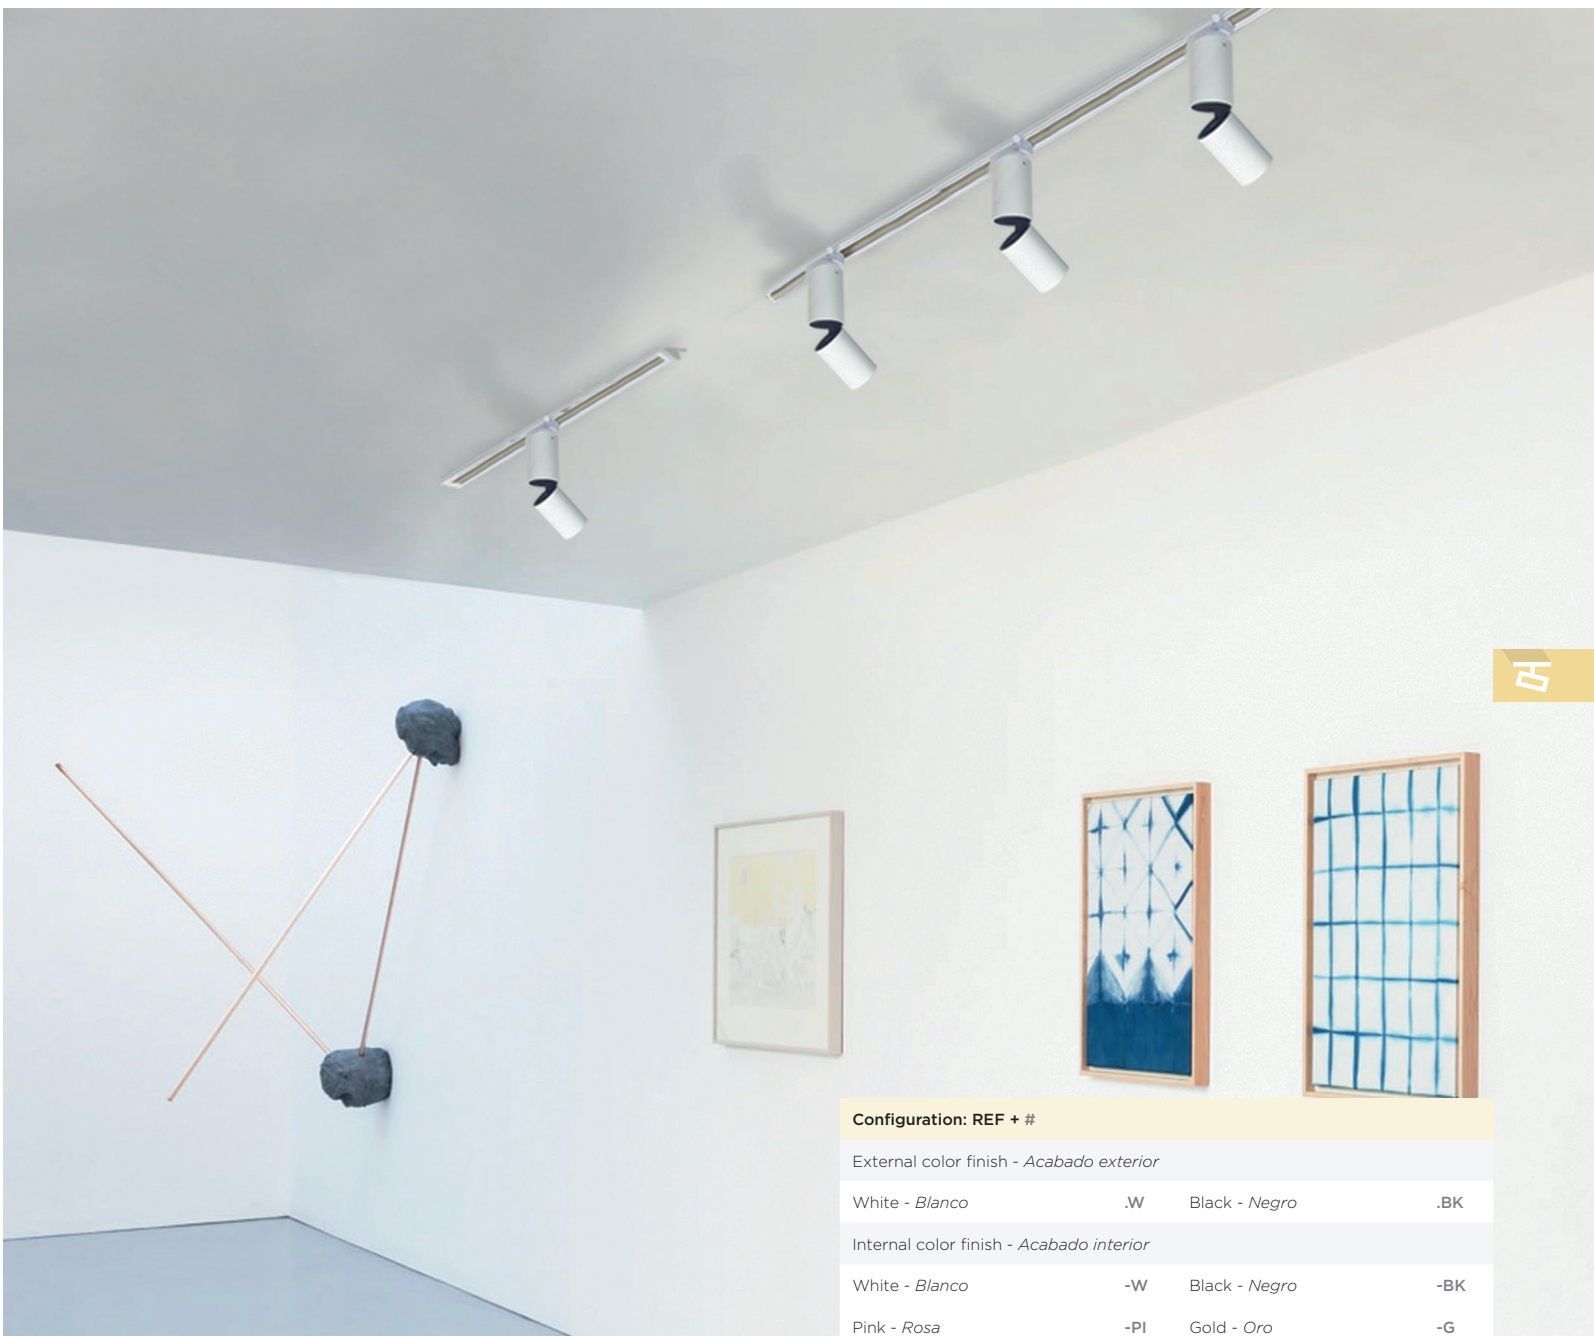

.SR

PAG. 70

.RF

PAG. 270

Technical information - Información técnica

Watts - Potencia	8 W
	27K - 642 lm
Lumens - Lúmenes	3K - 656 lm
	4K - 687 lm
mA	700 mA
Voltage - Voltaje	220 - 240 V

MARTORELL TUBE TK REF. 20138.TK