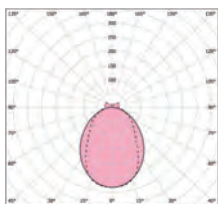

REF. 9007

MAX 5,4 W | 3K - 500 lm | 350 mA

REF. 9008

MAX 2,7 W | 3K - 250 lm | 350 mA

PHOTOMETRY - FOTOMETRÍA

You can find all photometry data in our web.

*Puedes encontrar todas las fotometrías en nuestra web.*