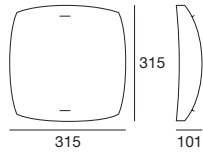

MARINA_S

E27 | 220-240 V

TYPE

☐ WHITE / CHROME

CODE

2920BI