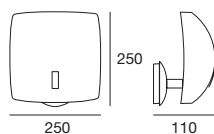

MARINA_W

E27 | 220-240 V