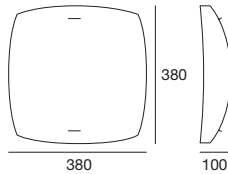

TYPE

☐ WHITE / CHROME

CODE

2922BI

SOURCE

2x57 W Max
Halogen
(LED bulbs
compatible)

E27 | 220-240 V