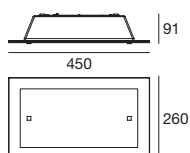

LUMINOSA_B

E27 | 220-240 V