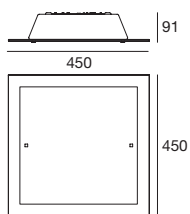

LUMINOSA_Q

E27 | 220-240 V

TYPE

☐ WHITE

CODE

71691

SOURCE

2x20 W Max
Fluorescent
(LED bulbs
compatible)

E27 | 220-240 V