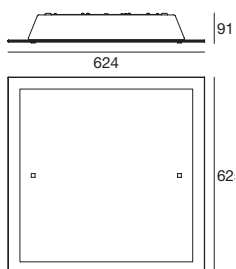

TYPE

☐ WHITE

CODE

71692

SOURCE

3x20 W Max
Fluorescent
(LED bulbs
compatible)