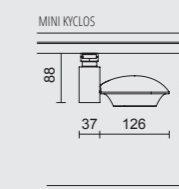

KYCLOS

KYCLOS POWER

MINI KYCLOS

MINI KYCLOS

L80 B10 >50 000h • CRI 80

MOC	ŹRÓDŁO	KĄT ROŚYEU	[kg]	KOLOR	KOD
POWER	LAMP	ANGLE OF LIGHT BEAM	[kg]	COLOUR	CODE
MINI KYCLOS	18 W LED 2400 lm 3000 K	30°	0,9	■	IV717-161-16
	18 W LED 2400 lm 3000 K	30°	0,9	□	IV717-161-21
	18 W LED 2400 lm 3000 K	30°	0,9	■	IV717-161-52
	26 W LED 3350 lm 3000 K	30°	0,9	■	IV717-261-16
	26 W LED 3350 lm 3000 K	30°	0,9	□	IV717-261-21
	26 W LED 3350 lm 3000 K	30°	0,9	■	IV717-261-52
MINI KYCLOS 230	19 W LED 2000 lm 3000 K	38°	0,6	■	IV717-661-16
	19 W LED 2000 lm 3000 K	38°	0,6	□	IV717-661-21
	19 W LED 2000 lm 3000 K	38°	0,6	■	IV717-661-52

Installation: to electrical tracks, on a base version - on request

Accessories: reflector for beam angle regulation

Power supply: 220 V - 240 V

KYCLOS 70°

KYCLOS 30°

AKCESORIA ACCESSORIES

KOD CODE	2000 lm	2400 lm	3350 lm	4900 lm	6400 lm	9900 lm
IV28-3140-51	20°	17°	17°	17°	17°	-
IV28-3142-51	-	-	-	-	-	35°
IV28-3138-51	60°	55°	55°	55°	55°	60°
IV28-3141-31	70°	70°	70°	70°	70°	70°