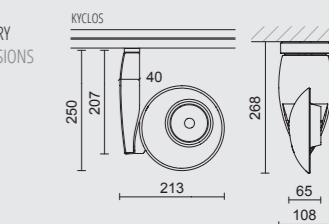

KYCLOS

KYCLOS POWER

MINI KYCLOS

MINI KYCLOS

L80 B10 >50 000h • CRI 80

MOC	ŹRÓDŁO	KĄT ROŚYEU	[kg]	KOLOR	KOD
POWER	LAMP	ANGLE OF LIGHT BEAM	[kg]	COLOUR	CODE
MINI KYCLOS	18 W LED 2400 lm 3000 K	30°	0,9	■	IV717-161-16
	18 W LED 2400 lm 3000 K	30°	0,9	□	IV717-161-21
	18 W LED 2400 lm 3000 K	30°	0,9	■	IV717-161-52
	26 W LED 3350 lm 3000 K	30°	0,9	■	IV717-261-16
	26 W LED 3350 lm 3000 K	30°	0,9	□	IV717-261-21
	26 W LED 3350 lm 3000 K	30°	0,9	■	IV717-261-52
MINI KYCLOS 230	19 W LED 2000 lm 3000 K	38°	0,6	■	IV717-661-16
	19 W LED 2000 lm 3000 K	38°	0,6	□	IV717-661-21
	19 W LED 2000 lm 3000 K	38°	0,6	■	IV717-661-52

Installation: to electrical tracks, on a base version - on request

Accessories: reflector for beam angle regulation

Power supply: 220 V - 240 V

KYCLOS 70°

KYCLOS 30°

AKCESORIA ACCESSORIES

KOD CODE	2000 lm	2400 lm	3350 lm	4900 lm	6400 lm	9900 lm
IV28-3140-51	20°	17°	17°	17°	17°	-
IV28-3142-51	-	-	-	-	-	35°
IV28-3138-51	60°	55°	55°	55°	55°	60°
IV28-3141-31	70°	70°	70°	70°	70°	70°