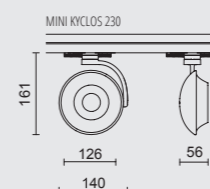

KYCLOS

L80 B10 >50 000h • CRI 85

MOC	ŹRÓDŁO	KĄT ROŚYEU	[kg]	KOLOR	KOD
POWER	LAMP	ANGLE OF LIGHT BEAM	[kg]	COLOUR	CODE
KYCLOS	51 W LED 6400 lm 3000 K	30°	1,9	■	IV725-562-16
	51 W LED 6400 lm 3000 K	30°	1,9	□	IV725-562-21
	39 W LED 4900 lm 3000 K	30°	1,7	■	IV725-663-16
KYCLOS POWER	39 W LED 4900 lm 3000 K	30°	1,7	□	IV725-663-21
	75 W LED 9900 lm 3000 K	25°	3,5	□	IV719-261-21
	75 W LED 9900 lm 3000 K	25°	3,5	■	IV719-261-52

KYCLOS

KYCLOS POWER

MINI KYCLOS

MINI KYCLOS

L80 B10 >50 000h • CRI 80

MOC	ŹRÓDŁO	KĄT ROŚYEU	[kg]	KOLOR	KOD
POWER	LAMP	ANGLE OF LIGHT BEAM	[kg]	COLOUR	CODE
MINI KYCLOS	18 W LED 2400 lm 3000 K	30°	0,9	■	IV717-161-16
	18 W LED 2400 lm 3000 K	30°	0,9	□	IV717-161-21
	18 W LED 2400 lm 3000 K	30°	0,9	■	IV717-161-52
	26 W LED 3350 lm 3000 K	30°	0,9	■	IV717-261-16
	26 W LED 3350 lm 3000 K	30°	0,9	□	IV717-261-21
	26 W LED 3350 lm 3000 K	30°	0,9	■	IV717-261-52
MINI KYCLOS 230	19 W LED 2000 lm 3000 K	38°	0,6	■	IV717-661-16
	19 W LED 2000 lm 3000 K	38°	0,6	□	IV717-661-21
	19 W LED 2000 lm 3000 K	38°	0,6	■	IV717-661-52

Installation: to electrical tracks, on a base version - on request

Accessories: reflector for beam angle regulation

Power supply: 220 V - 240 V

KYCLOS 70°

KYCLOS 30°

AKCESORIA ACCESSORIES

KOD CODE	2000 lm	2400 lm	3350 lm	4900 lm	6400 lm	9900 lm
IV28-3140-51	20°	17°	17°	17°	17°	-
IV28-3142-51	-	-	-	-	-	35°
IV28-3138-51	60°	55°	55°	55°	55°	60°
IV28-3141-31	70°	70°	70°	70°	70°	70°