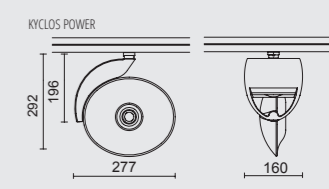

KYCLOS

L80 B10 >50 000h • CRI 85

MOC	ŹRÓDŁO	KĄT ROŚYEU	[kg]	KOLOR	KOD
POWER	LAMP	ANGLE OF LIGHT BEAM	[kg]	COLOUR	CODE
KYCLOS	51 W LED 6400 lm 3000 K	30°	1,9	■	IV725-562-16
	51 W LED 6400 lm 3000 K	30°	1,9	□	IV725-562-21
	39 W LED 4900 lm 3000 K	30°	1,7	■	IV725-663-16
KYCLOS POWER	39 W LED 4900 lm 3000 K	30°	1,7	□	IV725-663-21
	75 W LED 9900 lm 3000 K	25°	3,5	□	IV719-261-21
	75 W LED 9900 lm 3000 K	25°	3,5	■	IV719-261-52

KYCLOS

KYCLOS POWER

MINI KYCLOS

MINI KYCLOS

L80 B10 >50 000h • CRI 80

MOC	ŹRÓDŁO	KĄT ROŚYEU	[kg]	KOLOR	KOD
POWER	LAMP	ANGLE OF LIGHT BEAM	[kg]	COLOUR	CODE
MINI KYCLOS	18 W LED 2400 lm 3000 K	30°	0,9	■	IV717-161-16
	18 W LED 2400 lm 3000 K	30°	0,9	□	IV717-161-21
	18 W LED 2400 lm 3000 K	30°	0,9	■	IV717-161-52
	26 W LED 3350 lm 3000 K	30°	0,9	■	IV717-261-16
	26 W LED 3350 lm 3000 K	30°	0,9	□	IV717-261-21
	26 W LED 3350 lm 3000 K	30°	0,9	■	IV717-261-52
MINI KYCLOS 230	19 W LED 2000 lm 3000 K	38°	0,6	■	IV717-661-16
	19 W LED 2000 lm 3000 K	38°	0,6	□	IV717-661-21
	19 W LED 2000 lm 3000 K	38°	0,6	■	IV717-661-52

Installation: to electrical tracks, on a base version - on request

Accessories: reflector for beam angle regulation

Power supply: 220 V - 240 V

KYCLOS 70°

KYCLOS 30°

AKCESORIA ACCESSORIES

KOD CODE	2000 lm	2400 lm	3350 lm	4900 lm	6400 lm	9900 lm
IV28-3140-51	20°	17°	17°	17°	17°	-
IV28-3142-51	-	-	-	-	-	35°
IV28-3138-51	60°	55°	55°	55°	55°	60°
IV28-3141-31	70°	70°	70°	70°	70°	70°