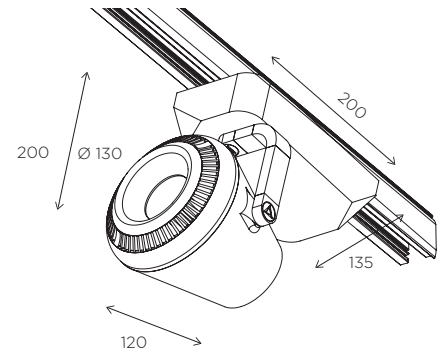

REF. 6606

BPM^{Lighting}
KOL AERIAL
TRACK LIGHTS

LED THEME - LED TEMÁTICO

PHOTOMETRY - FOTOMETRÍA

You can find all photometry data in our web.

Puedes encontrar todas las fotometrías en nuestra web.