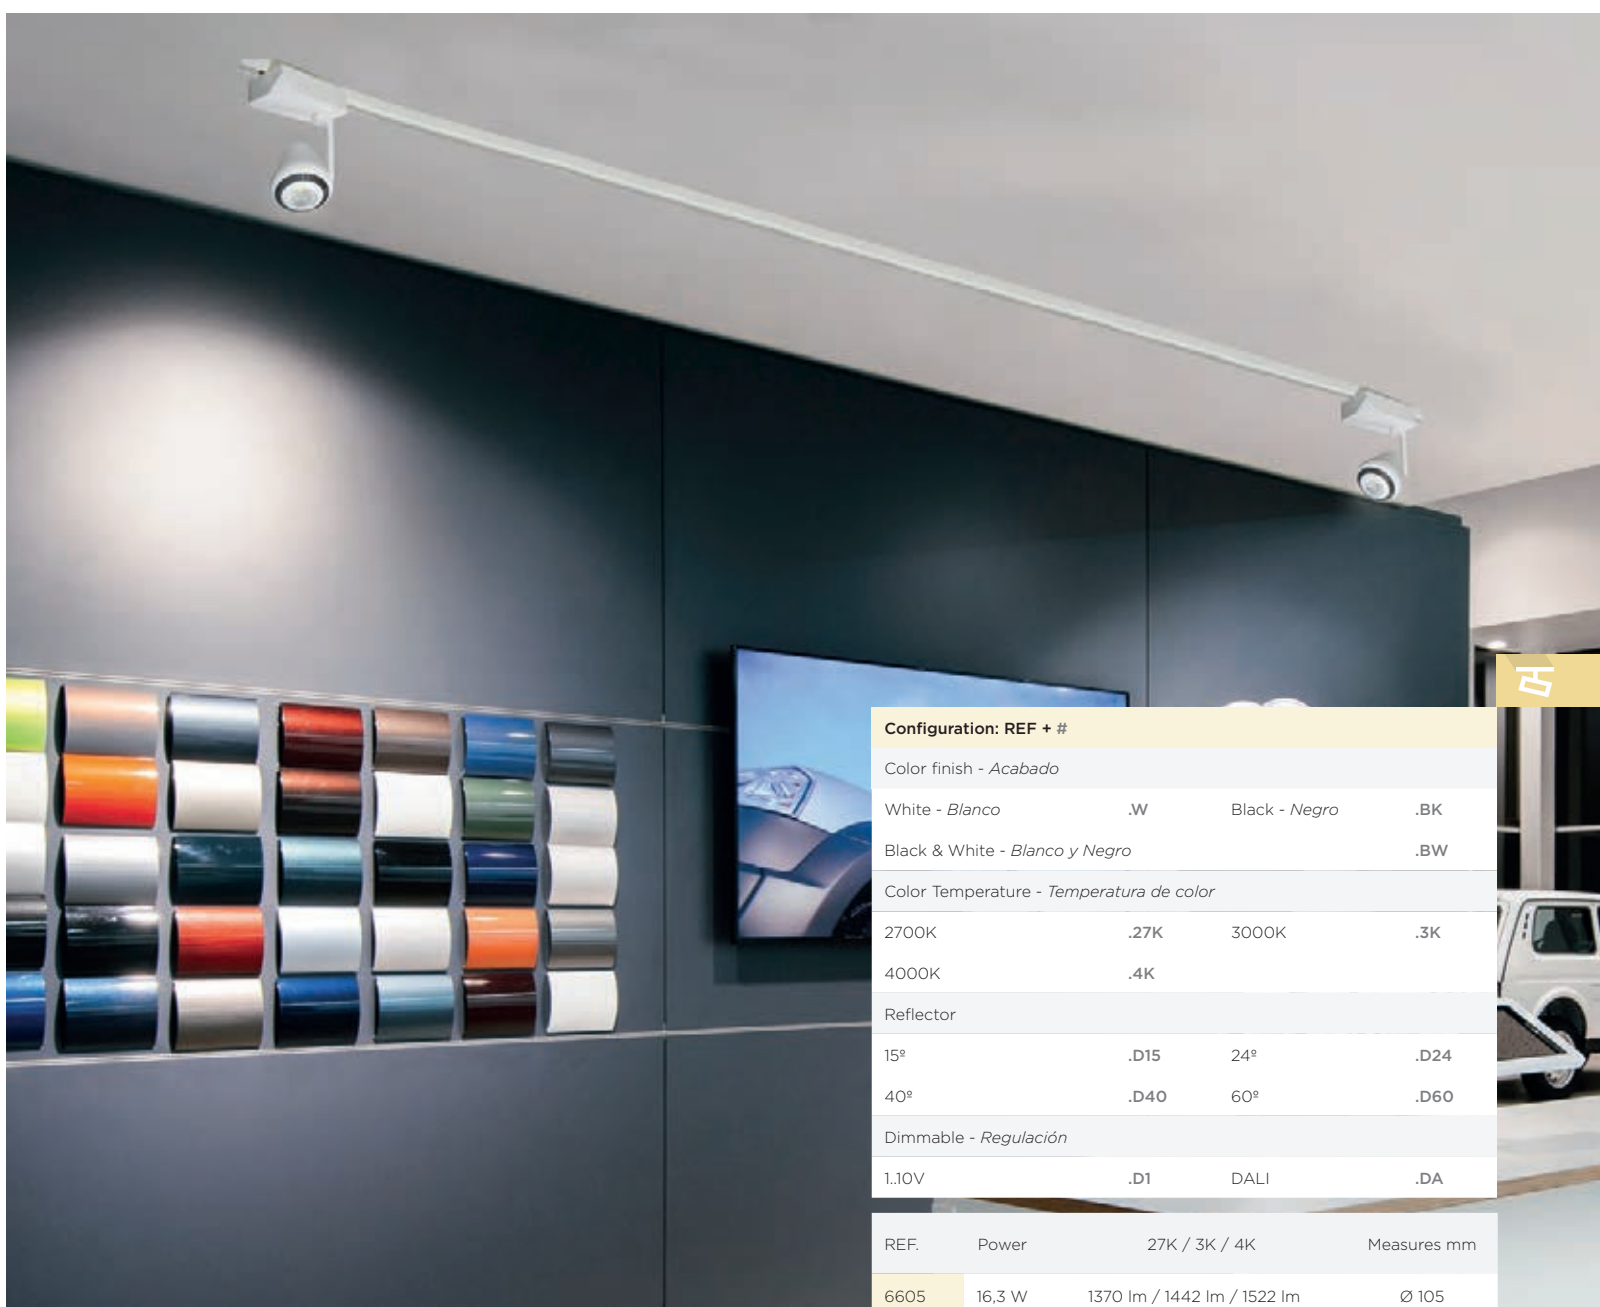

KOL AERIAL

REF. 6605/06

Configuration: REF + #			
Color finish - <i>Acabado</i>			
White - <i>Blanco</i>	.W	Black - <i>Negro</i>	.BK
Black & White - <i>Blanco y Negro</i>			.BW
Color Temperature - <i>Temperatura de color</i>			
2700K	.27K	3000K	.3K
4000K	.4K		
Reflector			
15°	.D15	24°	.D24
40°	.D40	60°	.D60
Dimmable - <i>Regulación</i>			
1..10V	.D1	DALI	.DA
REF.	Power	27K / 3K / 4K	Measures mm
6605	16,3 W	1370 lm / 1442 lm / 1522 lm	Ø 105
6606	23,6 W	1825 lm / 1921 lm / 2023 lm	Ø 130