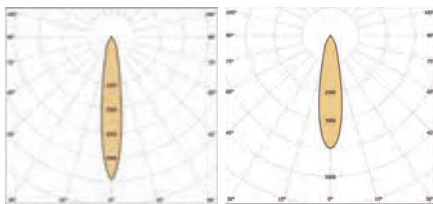

LED THEME - LED TEMÁTICO

PHOTOMETRY - FOTOMETRÍA