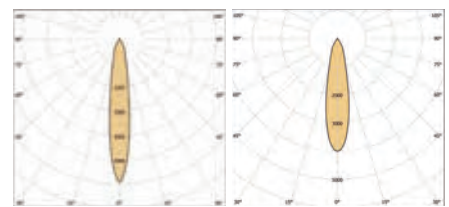

BPM^{Lighting}
KOL AERIAL
TRACK LIGHTS

LED THEME - LED TEMÁTICO

PHOTOMETRY - FOTOMETRÍA

You can find all photometry data in our web.

Puedes encontrar todas las fotometrías en nuestra web.