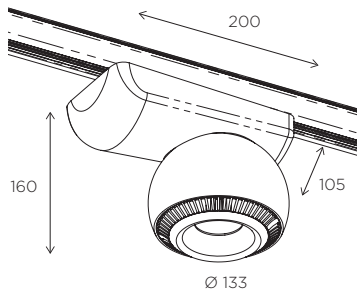

KOL ORACLE

MAX 23,6 W | 27K - 1825 lm | 3K - 1921 lm
4K - 2023 lm | 700 mA

MAX 23,6 W | 27K - 1825 lm | 3K - 1921 lm
4K - 2023 lm | 700 mA

Configuration: REF +

Color finish - Acabado

White - Blanco .W Black - Negro .BK

Black & White - Blanco y Negro .BW

Color Temperature - Temperatura de color

3000K .3K 4000K .4K

Reflector

15° .D15 24° .D24

40° .D40 60° .D60

Dimmable - Regulación

1..10V .D1 DALI .DA

OTHER INSTALLATION - OTRA INSTALACIÓN

.PN

PAG. 154

.SR

PAG. 154