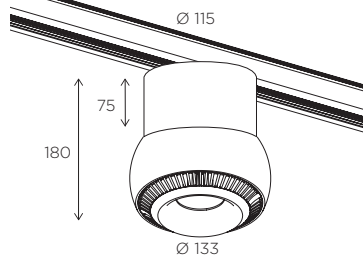

KOL ORACLE

MAX 23,6 W | 27K - 1825 lm | 3K - 1921 lm
4K - 2023 lm | 700 mA

MAX 23,6 W | 27K - 1825 lm | 3K - 1921 lm
4K - 2023 lm | 700 mA

Configuration: REF +

Color finish - Acabado

White - Blanco .W Black - Negro .BK

Black & White - Blanco y Negro .BW

Color Temperature - Temperatura de color

3000K .3K 4000K .4K

Reflector

15° .D15 24° .D24

40° .D40 60° .D60

Dimmable - Regulación

1..10V .D1 DALI .DA

OTHER INSTALLATION - OTRA INSTALACIÓN

.PN

PAG. 154

.SR

PAG. 154