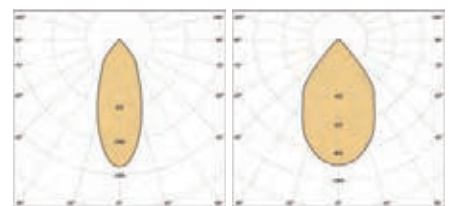

BPM^{Lighting}
KOL AERIAL
TRACK LIGHTS

LED THEME - LED TEMÁTICO

PHOTOMETRY - FOTOMETRÍA

You can find all photometry data in our web.

Puedes encontrar todas las fotometrías en nuestra web.