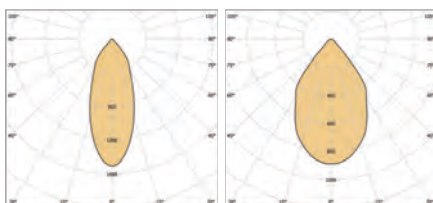

ORACLE

MAX 16 W | 27K - 1370 lm | 3K - 1442 lm
4K - 1522 lm | 500 mA

MAX 16 W | 27K - 1370 lm | 3K - 1442 lm
4K - 1522 lm | 500 mA

LED THEME - LED TEMÁTICO

PHOTOMETRY - FOTOMETRÍA

.D15

.D24

.D40

.D60

Configuration: REF +

Color finish - Acabado

White - Blanco .W Black - Negro .BK

Internal color finish - Acabado interior

Gold Oro -G Green Verde -GR

Blue Azul -BL Aqua -AQ

Red Rojo -RE Orange Naranja -OR

Flamingo Flamenco -FL Pink Rosa -PI

Black Negro -BK White Blanco -W

Anod. Gray Gris anodizado -AG Copper Cobre -CO

Color Temperature - Temperatura de color

2700K .27K 3000K .3K

4000K .4K

Reflector

15° .D15 24° .D24

40° .D40 60° .D60

Dimmable - Regulación

1..10V .D1 DALI .DA

OTHER INSTALLATION - OTRA INSTALACIÓN

.PN PAG. 156 .SR PAG. 156