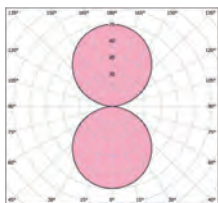

KAPI

REF. 9000

MAX 10,8 W | 3K - 1000 lm | 350 mA

REF. 9001

MAX 5,4 W | 3K - 500 lm | 350 mA

REF. 9002

MAX 2,7 W | 3K - 250 lm | 350 mA

PHOTOMETRY - FOTOMETRÍA