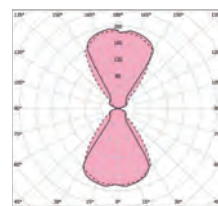

BPMLighting®
IKI

PHOTOMETRY - FOTOMETRÍA

9011

You can find all photometry data in our web.

Puedes encontrar todas las fotometrías en nuestra web.

Technical information - Información técnica

| | |
|-------------------|------------|
| Watts - Potencia | 5,4 W |
| Lumens - Lúmenes | 3K: 500 lm |
| mA | 350 mA |
| Voltage - Voltaje | 220 - 240V |