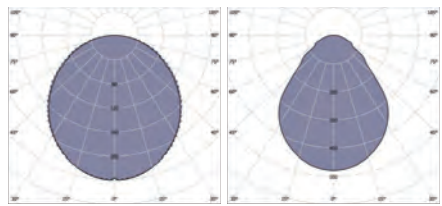

BPMLighting®
FLORIDA
MODULAR

PHOTOMETRY - FOTOMETRÍA

OP

.MP

You can find all photometry data in our web.
Puedes encontrar todas las fotometrías en nuestra web.

FLORIDA MODULAR

REF. 10189

REF.	Power	2700K / 3000K / 4000K	Measures mm	Modular ceiling mm
10189.01	48 W	3876 lm / 4080 lm / 4406 lm	595x595	600x600
10189.02	96 W	7539 lm / 7936 lm / 8846 lm	1195x595	600x1200

Configuration: REF + #			
Color finish - <i>Acabados</i>			
White - <i>Blanco</i>	.W	Black - <i>Negro</i>	.BK
Gold - <i>Oro</i>	.G	Aqua	.AQ
Blue - <i>Azul</i>	.BL	Pink - <i>Rosa</i>	.PI
Red - <i>Rojo</i>	.RE	Flamingo - <i>Flamenco</i>	.FL
Green - <i>Verde</i>	.GR	Orange - <i>Naranja</i>	.OR
Anodized Gray - <i>Gris anodizado</i>	.AG	Gold leaf - <i>Pan de oro</i>	.GL
Gold silver - <i>Pan de plata</i>	.SL	Copper - <i>Cobre</i>	.CO
Optic cover - <i>Difusor</i>			
Opal	.OP	Microprismatic .	.MP
Color temperature - <i>Temperatura de color</i>			
2700K	.27K	3000K	.3K
4000K	.4K		
Dimmable options - <i>Opciones de regulación</i>			
1..10V	.D1	DALI	.DA
Push - <i>Pulsador</i>	.PU		