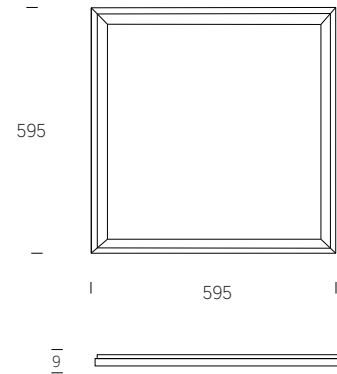

EVEN

RECESSEDS

IP20

ES

Panel 60x60 LED, especialmente diseñado para oficinas. Ofrece una iluminación de calidad, para conseguir el confort visual que un espacio de trabajo necesita con la última tecnología LED.

EN

60x60 LED panel, especially designed for offices. Offers high-quality lighting for visual comfort in working spaces, all with the latest LED technology.

FR

Panel LED 60x60, spécialement conçu pour des bureaux, offrant un confort visuel de haute qualité pour des espaces de travail, tout avec la technologie LED de dernière génération.