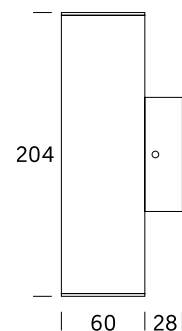

FR

Applique murale en aluminium extrudé avec ampoule GU10 et LED. Elle est équipée d'un système de remplacement d'ampoule très aisé. Elle propose un éclairage indirect de qualité.