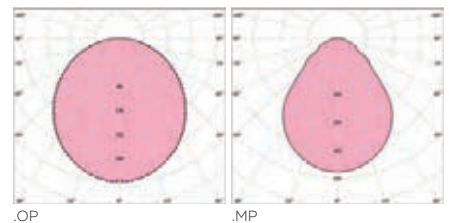

PHOTOMETRY - FOTOMETRÍA

You can find all photometry data in our web.

Puedes encontrar todas las fotometrías en nuestra web.