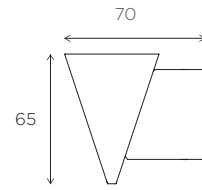

BPM Lighting®
ALESSANDRO

PHOTOMETRY - FOTOMETRÍA

You can find all photometry data in our web.

Puedes encontrar todas las fotometrías en nuestra web.