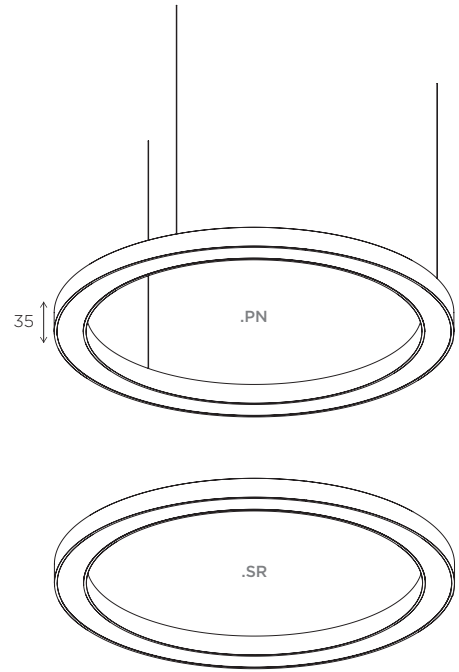

Configuration | Configuración

Indirect light - Luz indirecta, pag. 112

CONNECTION BOX - CAJA DE CONEXIÓN pag. 422

PHOTOMETRY - FOTOMETRÍA

You can find all photometry data in our web.

Puedes encontrar todas las fotometrías en nuestra web.