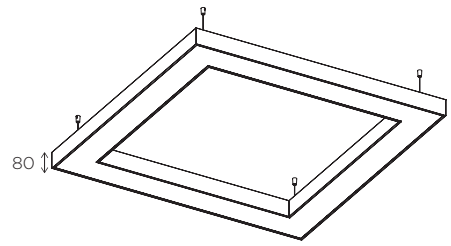

BPM Lighting®
ALBERTA
S-LIGHT SQUARE

Configuration | Configuración
Indirect light - Luz indirecta, pag. 112

CONNECTION BOX - CAJA DE CONEXIÓN pag. 422

PHOTOMETRY - FOTOMETRÍA

You can find all photometry data in our web.
Puedes encontrar todas las fotometrías en nuestra web.