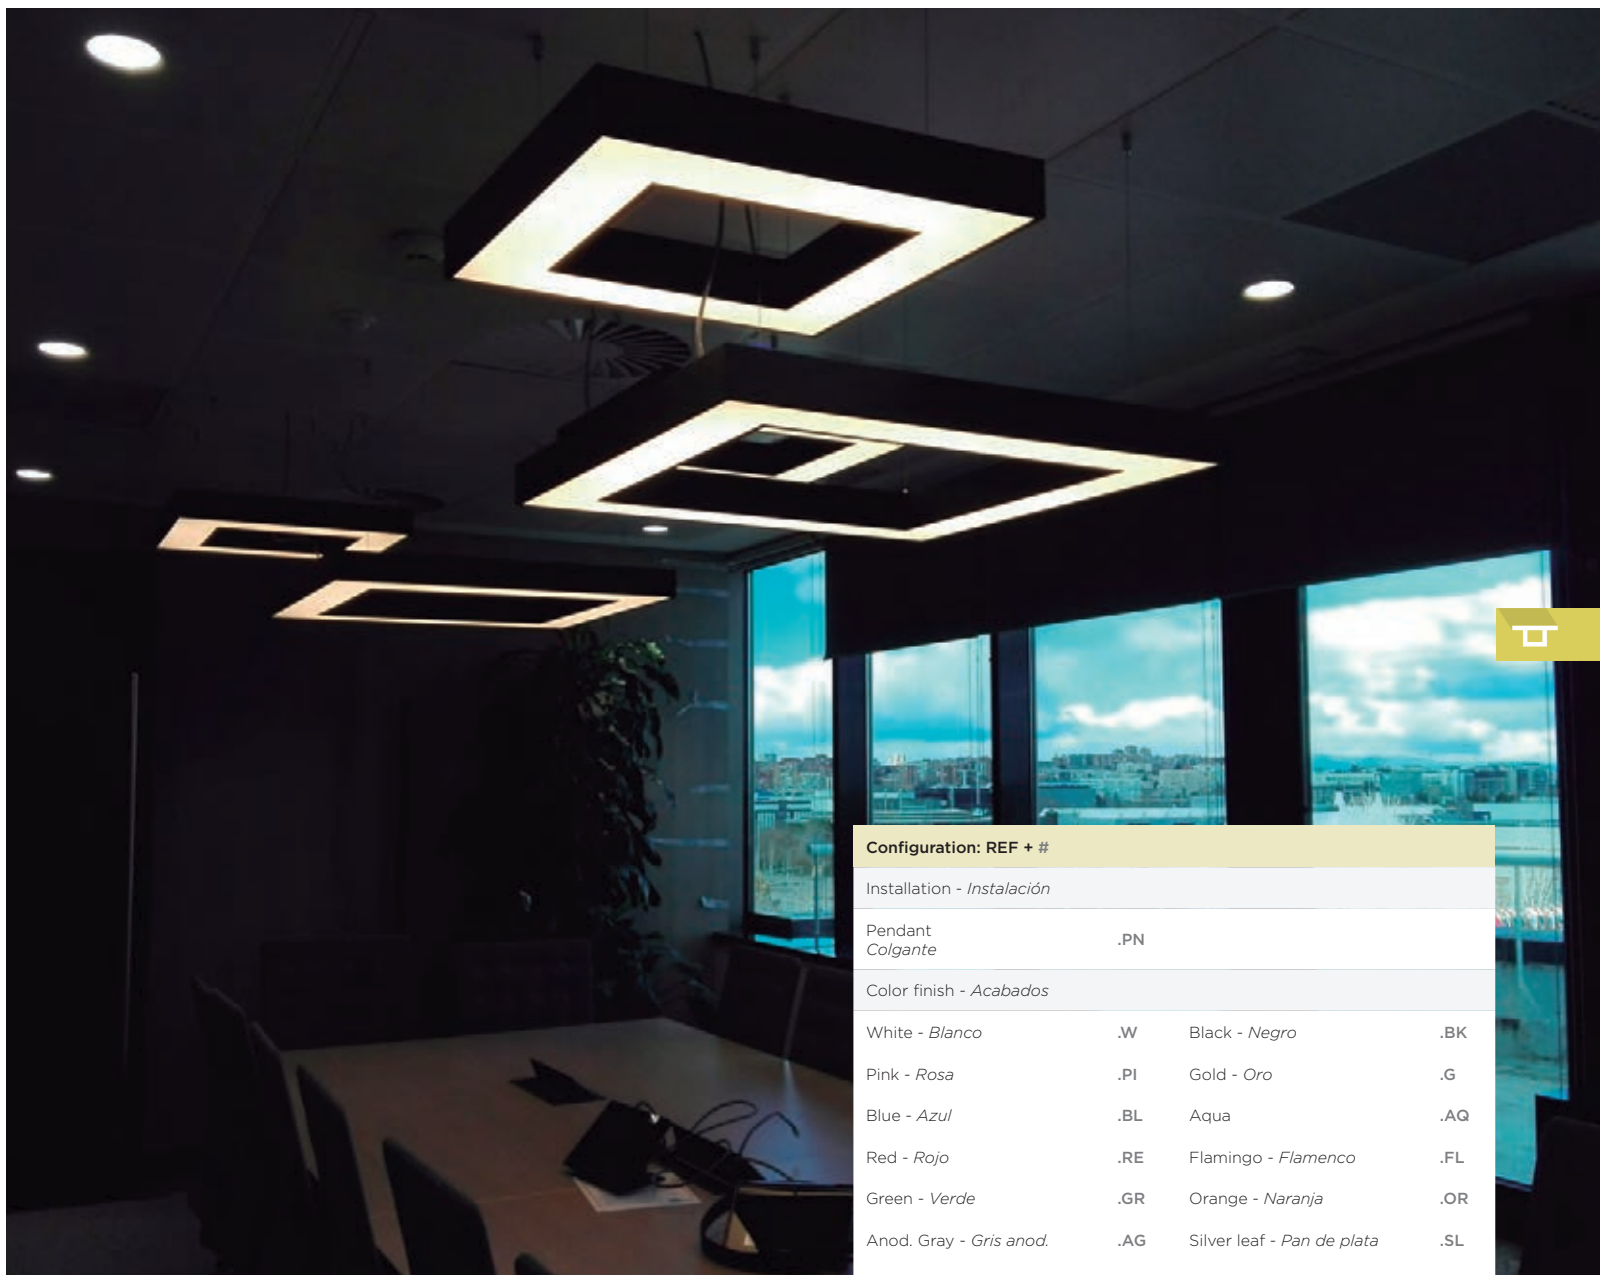

ALBERTA S-LIGHT SQUARE REF. 10196

Configuration: REF +

Installation - Instalación

Pendant Colgante	.PN

Color finish - Acabados

White - Blanco	.W	Black - Negro	.BK
Pink - Rosa	.PI	Gold - Oro	.G
Blue - Azul	.BL	Aqua	.AQ
Red - Rojo	.RE	Flamingo - Flamenco	.FL
Green - Verde	.GR	Orange - Naranja	.OR
Anod. Gray - Gris anod.	.AG	Silver leaf - Pan de plata	.SL
Gold leaf - Pan de oro	.GL	Copper - Cobre	.CO

Optic cover - Difusor

Opal	.OP	Microprismatic	.MP

Dynamic Light - Luz Dinámica

Dynamic White Blanco dinámico / pag. 64	.DW	RGB / pag. 59	.RGB

Color Temperature - Temperatura de color

2700K	.27K	3000K	.3K
4000K	.4K		

Dimmable options - Opciones de regulación

1..10V	.D1	DALI	.DA

Push - Pulsador

	.PU		

Optional indirect light* - Luz indirecta opcional*

Standard power Potencia estándar	.IN7	High power Alta potencia	.IN12

*Only Pendant. Sólo en instalaciones Colgante.

REF.	Power	27K / 3K / 4K	Measures mm Ext. - Int.
10196.45	36,4 W	3164 lm / 3332 lm / 3400 lm	450x450 186x186
10196.65	54,8 W	4746 lm / 4998 lm / 5100 lm	650x650 386x386
10196.95	91,2 W	7910 lm / 8330 lm / 8500 lm	950x950 686x686
10196.125	127,6 W	11074 lm / 11662 lm / 11900 lm	1250x1250 986x986