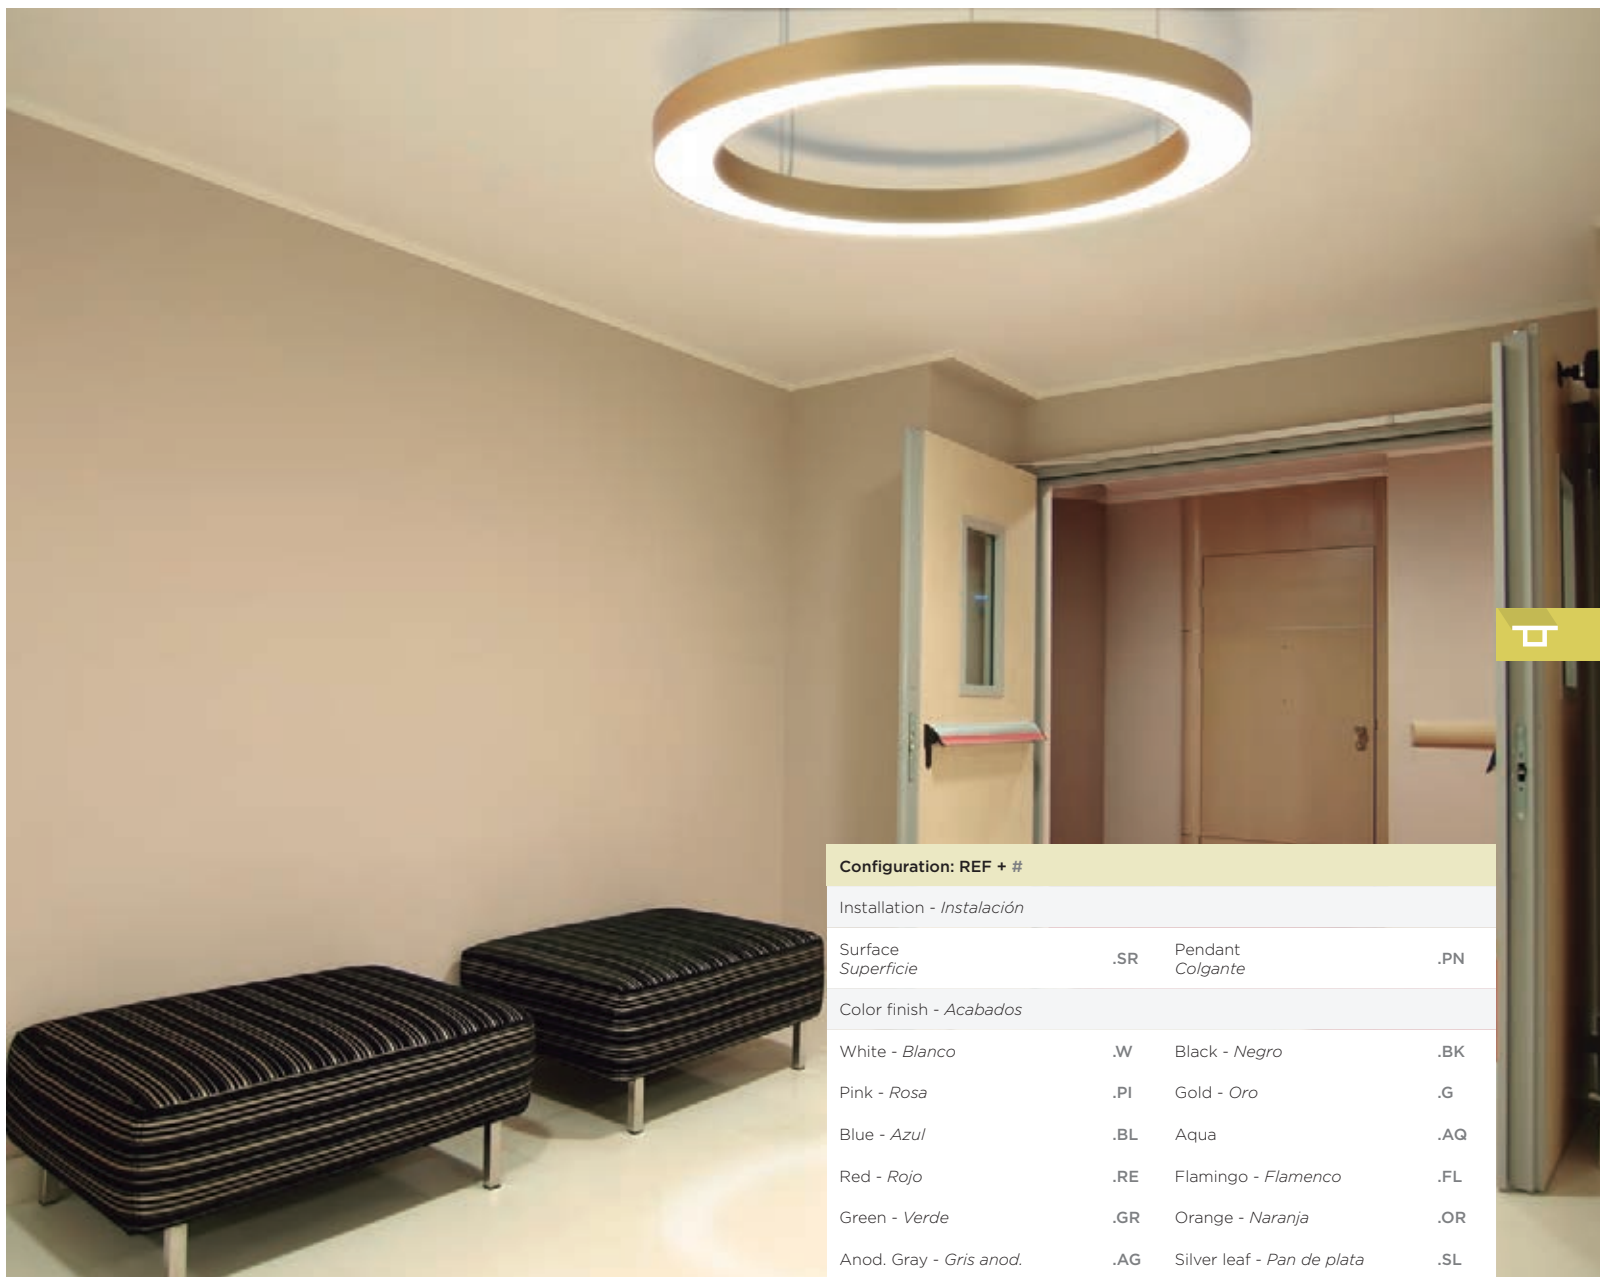

ALBERTA S-LIGHT

REF. 10193

Configuration: REF + #			
Installation - <i>Instalación</i>			
Surface <i>Superficie</i>	.SR	Pendant <i>Colgante</i>	.PN
Color finish - <i>Acabados</i>			
White - <i>Blanco</i>	.W	Black - <i>Negro</i>	.BK
Pink - <i>Rosa</i>	.PI	Gold - <i>Oro</i>	.G
Blue - <i>Azul</i>	.BL	Aqua	.AQ
Red - <i>Rojo</i>	.RE	Flamingo - <i>Flamenco</i>	.FL
Green - <i>Verde</i>	.GR	Orange - <i>Naranja</i>	.OR
Anod. Gray - <i>Gris anod.</i>	.AG	Silver leaf - <i>Pan de plata</i>	.SL
Gold leaf - <i>Pan de oro</i>	.GL	Copper - <i>Cobre</i>	.CO
Optic cover - <i>Difusor</i>			
Opal	.OP	Microprismatic	.MP
Dynamic Light - <i>Luz Dinámica</i>			
Dynamic White <i>Blanco dinámico / pag. 64</i>	.DW	RGB / <i>pag. 59</i>	.RGB
Color Temperature - <i>Temperatura de color</i>			
2700K	.27K	3000K	.3K
4000K	.4K		
Dimmable options - <i>Opciones de regulación</i>			
1.10V	.D1	DALI	.DA
Push - <i>Pulsador</i>	.PU		
Optional indirect light* - <i>Luz indirecta opcional*</i>			
Standard power <i>Potencia estándar</i>	.IN7	High power <i>Alta potencia</i>	.IN12

REF.	Power	27K / 3K / 4K	Measures mm Ext. - Int.	
10193.65	45,5 W	3955 lm / 4165 lm / 4250 lm	Ø 650	Ø 430
10193.95	72,8 W	6328 lm / 6664 lm / 6800 lm	Ø 950	Ø 710
10193.125	109,2 W	9492 lm / 9996 lm / 10200 lm	Ø 1250	Ø 990

*Only Pendant. Sólo en instalaciones Colgante.