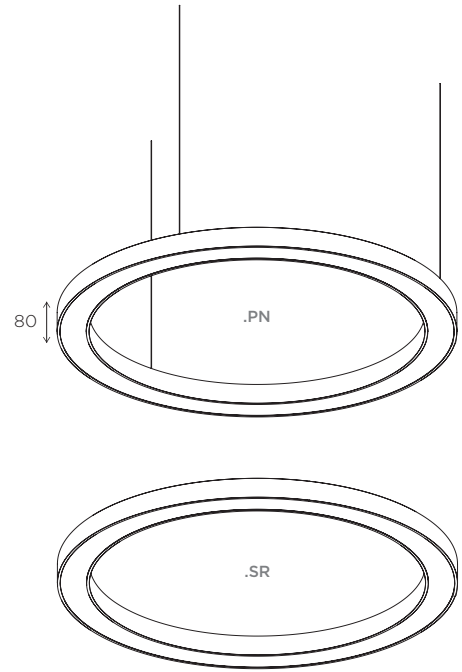

BPMLighting®
ALBERTA
S - LIGHT

Configuration | Configuración

Indirect light - Luz indirecta, pag. 112

CONNECTION BOX - CAJA DE CONEXIÓN pag. 422

PHOTOMETRY - FOTOMETRÍA

You can find all photometry data in our web.

Puedes encontrar todas las fotometrías en nuestra web.