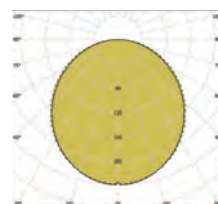

BPM Lighting®  
**ALBERTA**  
 SOFT

Configuration | Configuración

Indirect light - Luz indirecta, pag. 112

**CONNECTION BOX - CAJA DE CONEXIÓN** pag. 422

CB03

**PHOTOMETRY - FOTOMETRÍA**

.SI

You can find all photometry data in our web.