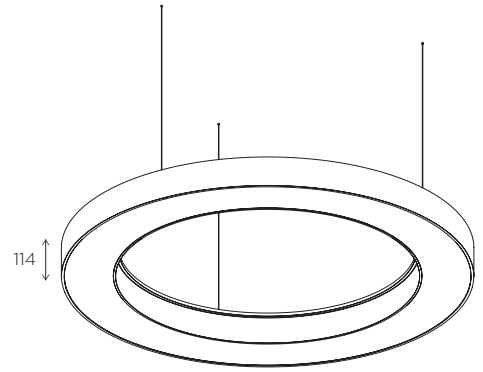

BPMLighting®  
ALBERTA

Configuration | Configuración

Indirect light - Luz indirecta, pag. 112

CONNECTION BOX - CAJA DE CONEXIÓN pag. 422

CB03

PHOTOMETRY - FOTOMETRÍA

.OP

.MP

REF.	Power	27K / 3K / 4K	Measures mm
10176.65.STD	30 W	3005 lm / 3190 lm / 3310 lm	Ø 650
10176.65.HI	60 W	6010 lm / 6380 lm / 6625 lm	
10176.95.STD	48 W	4808 lm / 5104 lm / 5296 lm	Ø 950
10176.95.HI	96 W	9616 lm / 10208 lm / 10600 lm	
10176.125.STD	72 W	7212 lm / 7656 lm / 7944 lm	Ø 1250
10176.125.HI	144 W	14424 lm / 15312 lm / 15900 lm	