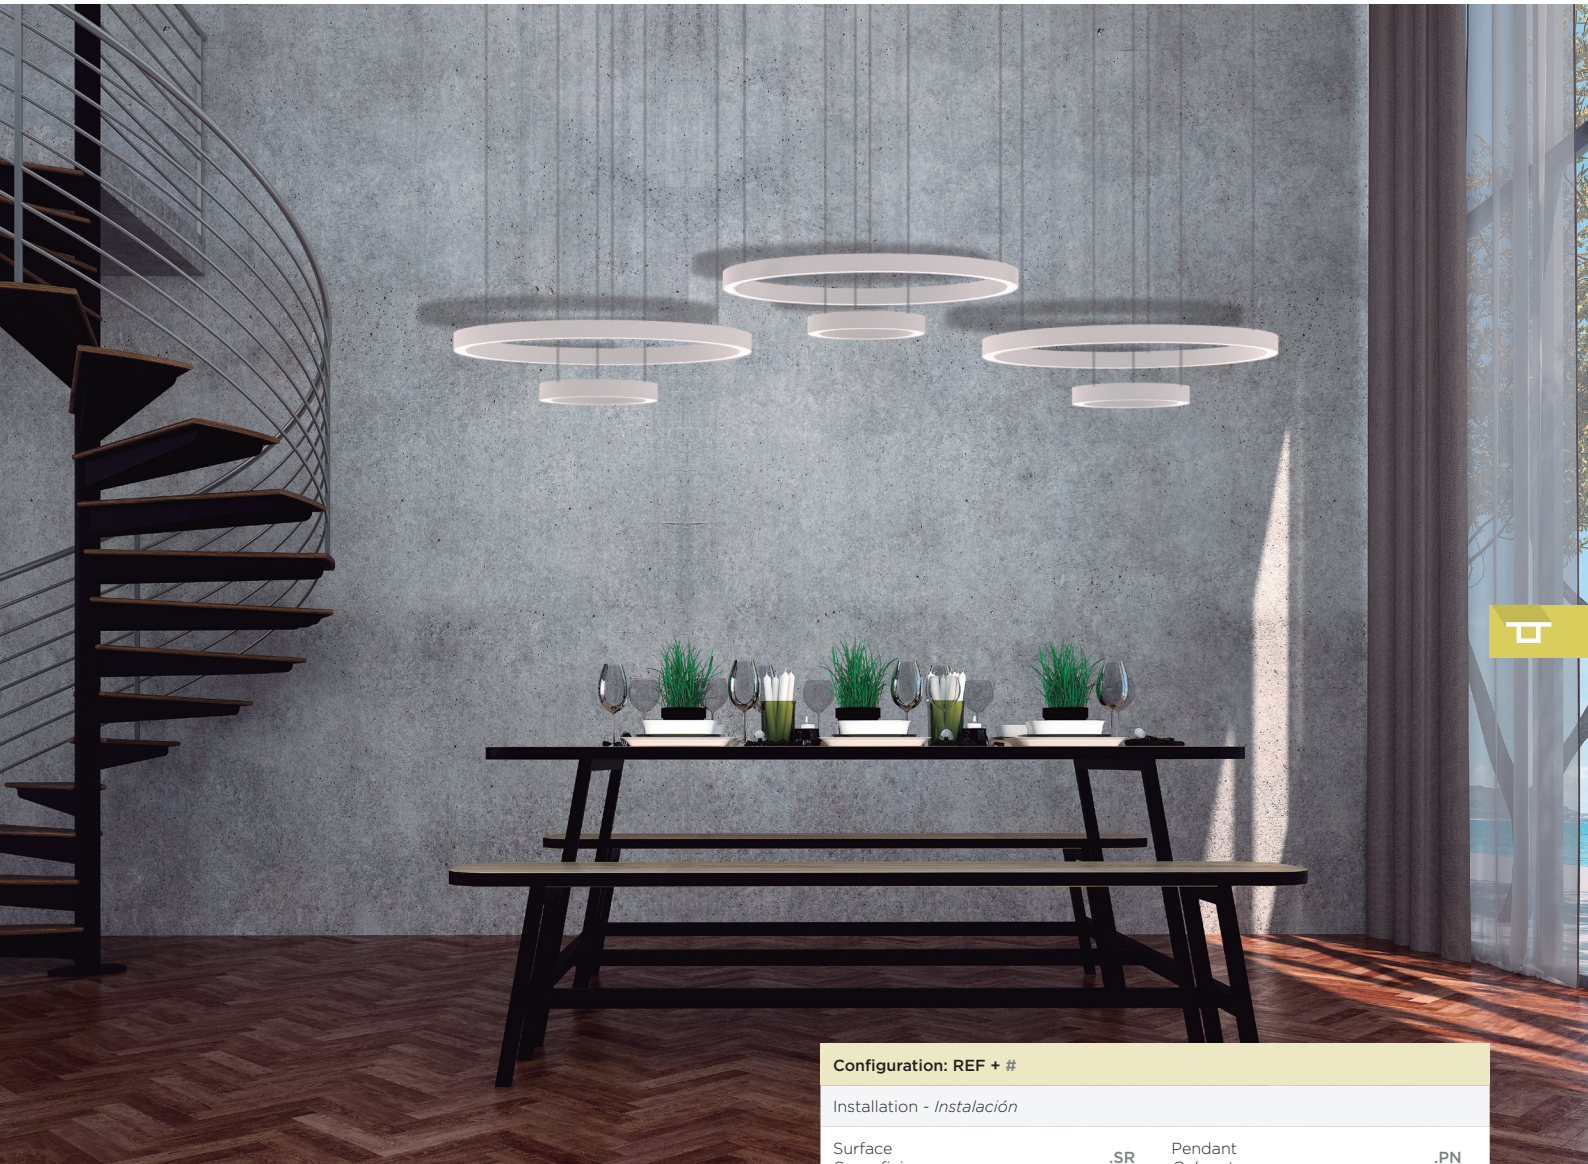

ALBERTA SOFT

REF. 10217

REF.	Power	27K / 3K / 4K	Measures mm
10217.45	29,6 W	2844 lm / 2994 lm / 3143 lm	Ø 450
10217.65	41,5 W	4081 lm / 4295 lm / 4510 lm	Ø 650
10217.95	62,2 W	5992 lm / 6307 lm / 6622 lm	Ø 950
10217.125	82,9 W	8075 lm / 8500 lm / 8925 lm	Ø 1250

Configuration: REF +

Installation - *Instalación*

Surface <i>Superficie</i>	.SR	Pendant <i>Colgante</i>	.PN

Color finish - *Acabados*

White - <i>Blanco</i>	.W	Black - <i>Negro</i>	.BK

Optic cover - *Difusor*

Silicone - <i>Silicona</i>	.SI

Color Temperature - *Temperatura de color*

Dynamic Light - *Luz Dinámica*

Dynamic White <i>Blanco dinámico / pag. 64</i>	.DW	RGB / <i>pag. 59</i>	.RGB
2700K	.27K	3000K	.3K
4000K	.4K		

Dimmable options - *Opciones de regulación*

1.10V	.D1	DALI	.DA
Push - <i>Pulsador</i>	.PU		

Optional indirect light* - *Luz indirecta opcional**

Standard power <i>Potencia estándar</i>	.IN7	High power <i>Alta potencia</i>	.IN12

*Only Pendant. *Sólo en instalaciones Colgante.*