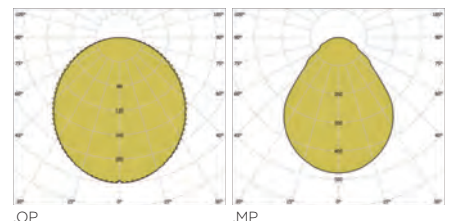

BPMLighting®  
ALBERTA

Configuration | Configuración

Indirect light - Luz indirecta, pag. 112

CONNECTION BOX - CAJA DE CONEXIÓN pag. 422

CB03

PHOTOMETRY - FOTOMETRÍA

.OP

.MP