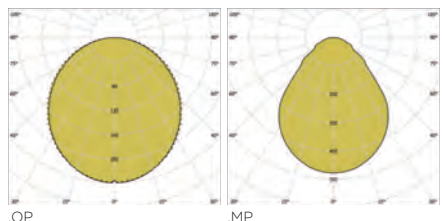

Configuration | Configuración
Indirect light - Luz indirecta, pag. 112

CONNECTION BOX - CAJA DE CONEXIÓN pag. 422

PHOTOMETRY - FOTOMETRÍA