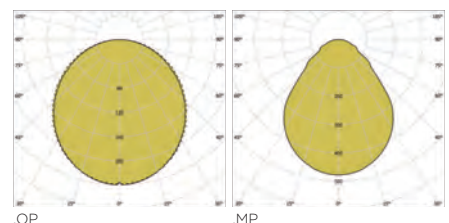

.MP

Configuration | Configuración

Indirect light - Luz indirecta, pag. 112

CONNECTION BOX - CAJA DE CONEXIÓN pag. 422

PHOTOMETRY - FOTOMETRÍA

.OP