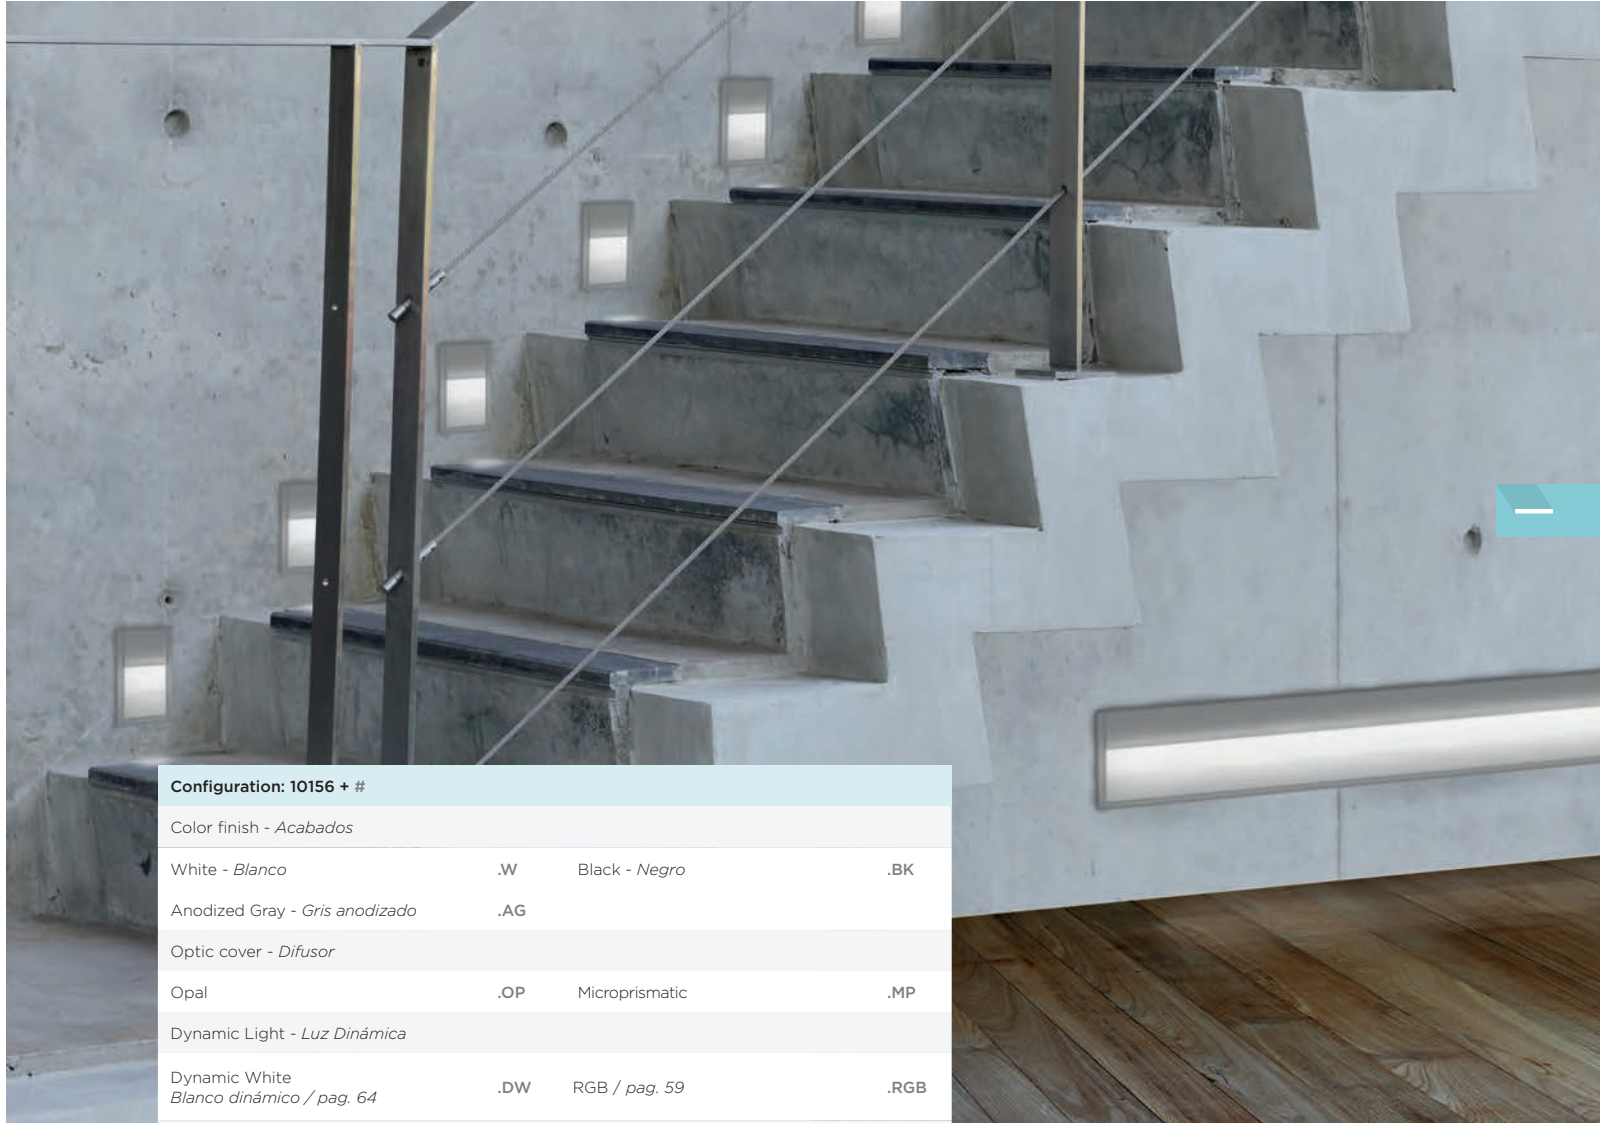

ALBENIZ

REF. 10156

Configuration: 10156 + #			
Color finish - <i>Acabados</i>			
White - <i>Blanco</i>	.W	Black - <i>Negro</i>	.BK
Anodized Gray - <i>Gris anodizado</i>	.AG		
Optic cover - <i>Difusor</i>			
Opal	.OP	Microprismatic	.MP
Dynamic Light - <i>Luz Dinámica</i>			
Dynamic White <i>Blanco dinámico / pag. 64</i>	.DW	RGB / <i>pag. 59</i>	.RGB
Color Temperature - <i>Temperatura de color</i>			
2700K	.27K	3000K	.3K
4000K	.4K		
Dimmable options - <i>Opciones de regulación</i>			
1..10V	.D1	DALI	.DA
Push - <i>Pulsador</i>	.PU		

REF.	L	Power	27K / 3K / 4K	
10156.10	82 mm	3,2 W	- / 305 lm / -	80x165 mm
10156.11	120 mm	6,4 W	- / 610 lm / -	115x165 mm
10156.12	165 mm	5,9 W	820 lm / 870 lm / 910 lm	155x160 mm
10156.04	585 mm	11,8 W	1640 lm / 1740 lm / 1820 lm	575x160 mm
10156.09		23,6 W	3280 lm / 3460 lm / 3634 lm	
10156.05	865 mm	17,7 W	2460 lm / 2610 lm / 2730 lm	855x160 mm
10156.13		35,4 W	4920 lm / 5190 lm / 5452 lm	
10156.06	1145 mm	23,6 W	3280 lm / 3480 lm / 3640 lm	1135x160 mm
10156.14		45,6 W	6560 lm / 6920 lm / 7268 lm	
10156.08	1430 mm	29,50 W	4100 lm / 4350 lm / 4550 lm	1420x160 mm
10156.15		59 W	8200 lm / 8650 lm / 9085 lm	