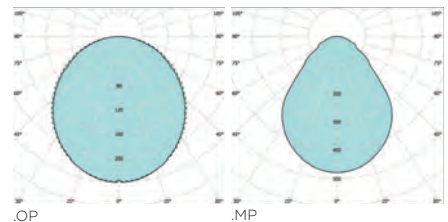

BPMLighting®
ALBENIZ

DESIGN YOUR PROJECT

LINES APPLICATION

PHOTOMETRY - FOTOMETRÍA

.OP

.MP

You can find all photometry data in our web.

Puedes encontrar todas las fotometrías en nuestra web.

REF.	L	Power	27K / 3K / 4K	
10156.10	82 mm	3,2 W	- / 305 lm / -	80x165 mm
10156.11	120 mm	6,4 W	- / 610 lm / -	115x165 mm
10156.12	165 mm	5,9 W	820 lm / 870 lm / 910 lm	155x160 mm
10156.04	585 mm	11,8 W	1640 lm / 1740 lm / 1820 lm	575x160 mm
10156.09		23,6 W	3280 lm / 3460 lm / 3634 lm	
10156.05	865 mm	17,7 W	2460 lm / 2610 lm / 2730 lm	855x160 mm
10156.13		35,4 W	4920 lm / 5190 lm / 5452 lm	
10156.06	1145 mm	23,6 W	3280 lm / 3480 lm / 3640 lm	1135x160 mm
10156.14		45,6 W	6560 lm / 6920 lm / 7268 lm	
10156.08	1430 mm	29,50 W	4100 lm / 4350 lm / 4550 lm	1420x160 mm
10156.15		59 W	8200 lm / 8650 lm / 9085 lm	