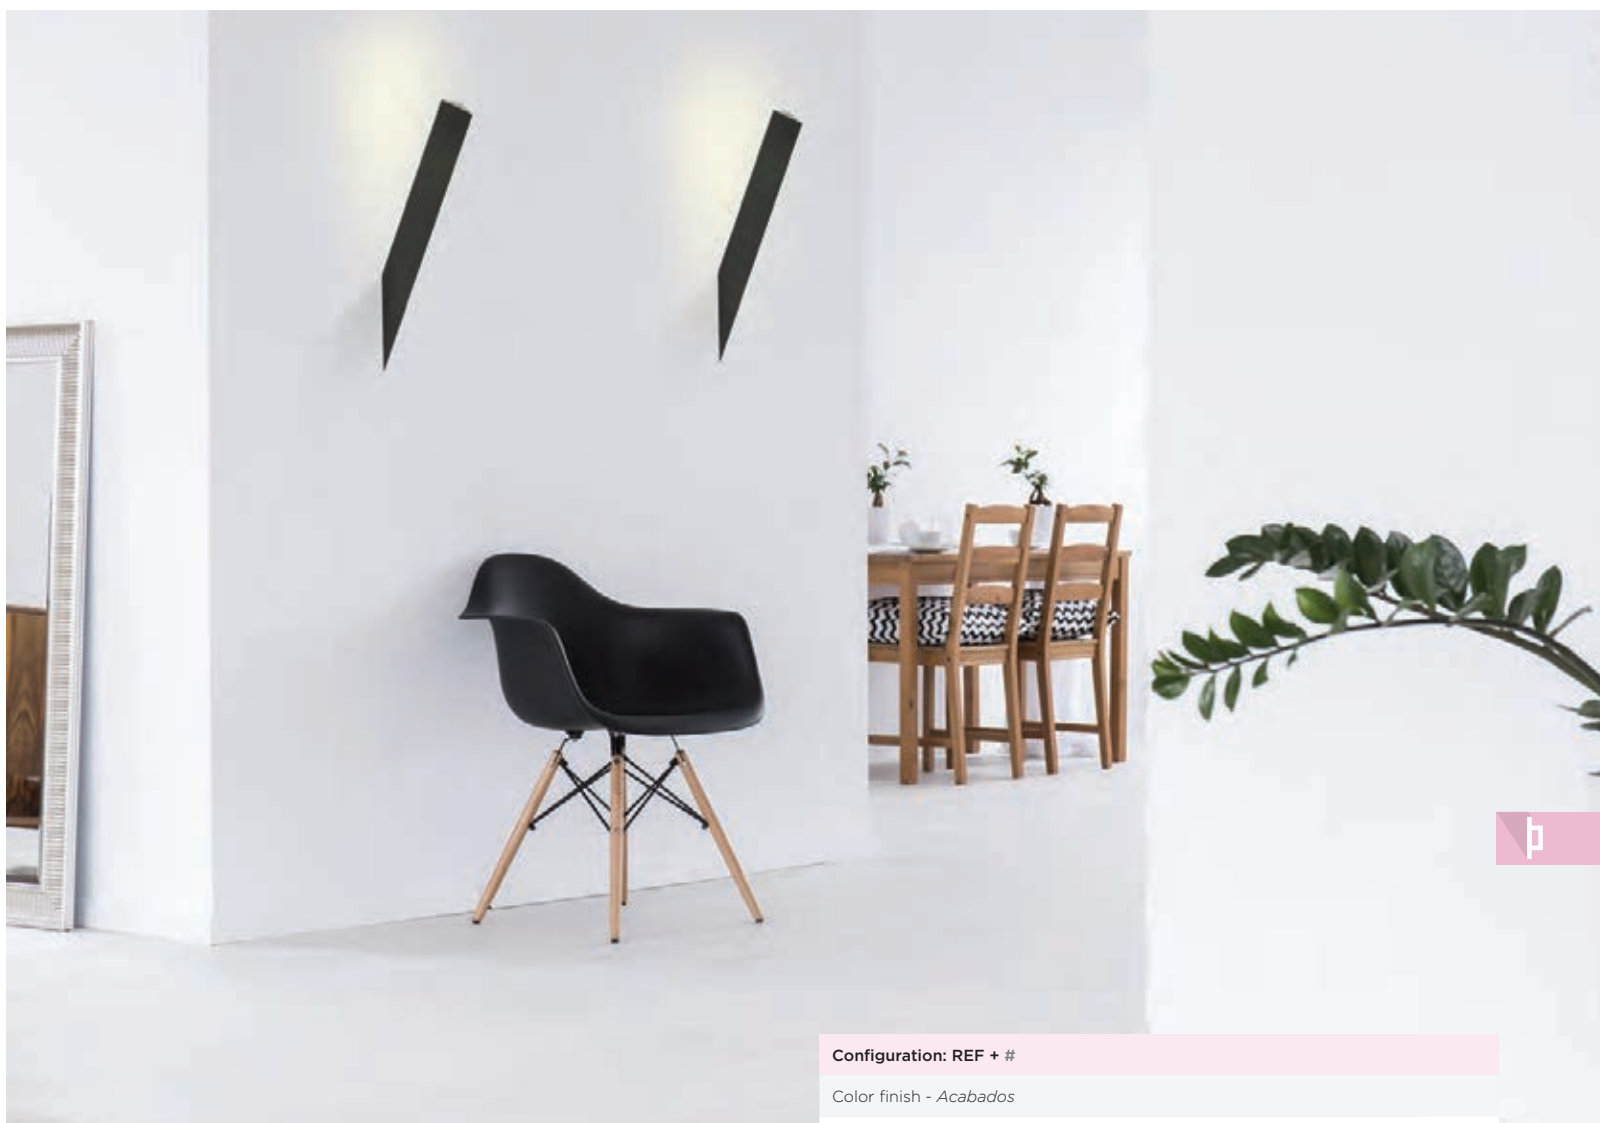

ALBAIDA

REF. 10171

Configuration: REF +

Color finish - Acabados

White - Blanco	.W	Black - Negro	.BK
A.Gray - Gris Anodizado	.AG	Silver Leaf - Pan de Plata	.SL
Gold Leaf - Pan de Oro	.GL	Copper - Cobre	.CO

Optic cover - Difusor

Opal	.OP	Microprismatic	.MP

Color Temperature - Temperatura de color

2700K	.27K	3000K	.3K
4000K	.4K		

Dimmable options - Opciones de regulación

1.10V	.D1	DALI	.DA
Push - Pulsador	.PU		

REF.	Power	27K / 3K / 4K	Measures mm
10171.01	5,9 W	820 lm / 870 lm / 910 lm	447
10171.02	11,8 W	1640 lm / 1740 lm / 1820 lm	500
10171.03	17,7 W	2460 lm / 2610 lm / 2730 lm	700