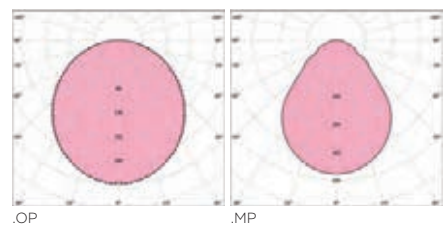

PHOTOMETRY - FOTOMETRÍA

You can find all photometry data in our web.

Puedes encontrar todas las fotometrías en nuestra web.