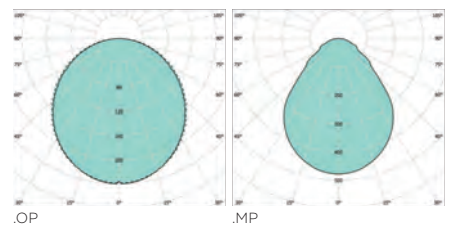

PHOTOMETRY - FOTOMETRÍA

You can find all photometry data in our web.

Puedes encontrar todas las fotometrías en nuestra web.

OTHER INSTALLATION - OTRA INSTALACIÓN

.RF

PAG. 300