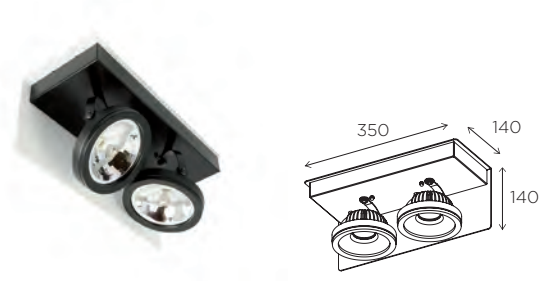

REF. 8224

MAX 2x100 W	MAX 2x75 W	MAX 2x70 W	MAX 2x16 W
-	-	-	27K - 2740 lm 3K - 2884 lm 4K - 3044 lm
-	-	-	500 mA
INC.	-	INC.	INC.
.01	.02	.03	.04
.05	.06	.07	.08
.09	.10	.11	.12