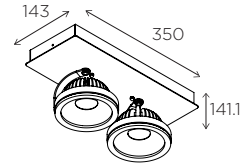

YUZEY-T

REF. 8231