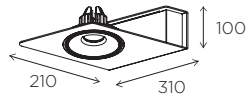

YUZEY-C

REF. 8227