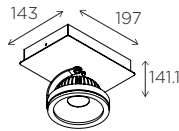

YUZEY-T

REF. 8231