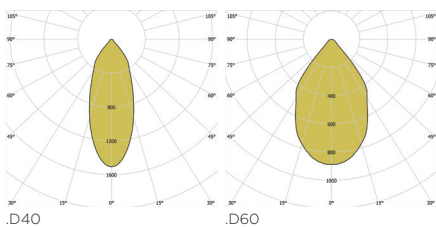

LED THEME - LED TEMÁTICO

PHOTOMETRY - FOTOMETRÍA

You can find all photometry data in our web.
Puedes encontrar todas las fotometrías en nuestra web.

Configuration: REF + #

Reflector

15°	.D15	24°	.D24
40°	.D40	60°	.D60