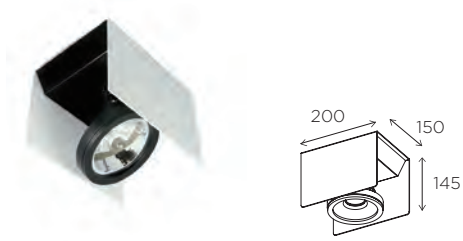

Light in motion

Luz en movimiento

Oscillating
Oscilante
350°

YUZEY-U

REF. 8219

QR-III G53	HS ESIII GU10	QR-III GX8.5	BPM3181 LED
MAX 100 W	MAX 75 W	MAX 70 W	MAX 16 W
-	-	-	27K - 1370 lm 3K - 1442 lm 4K - 1522 lm
-	-	-	500mA
INC.	-	INC.	INC.
□	□	⊕	□
.01	.02	.03	.04
.05	.06	.07	.08
.09	.10	.11	.12