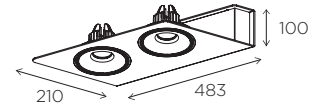

YUZEY-C

REF. 8227