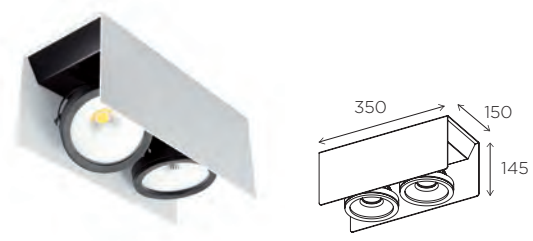

Light in motion

Luz en movimiento

Oscillating
Oscilante
350°

YUZEY-U

REF. 8219

QR-III G53	HS ESIII GU10	QR-III GX8.5	BPM3181 LED
MAX 100 W	MAX 75 W	MAX 70 W	MAX 16 W
-	-	-	27K - 1370 lm 3K - 1442 lm 4K - 1522 lm
-	-	-	500mA
INC.	-	INC.	INC.
□	□	⊕	□
.01	.02	.03	.04
.05	.06	.07	.08
.09	.10	.11	.12