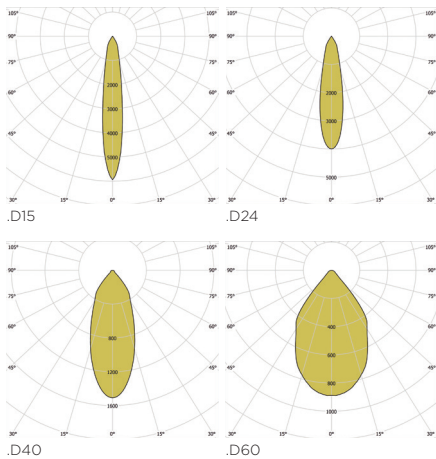

Oscillating
Oscilante
350°

Tilting
Ajustable
60°

REF. 8233

MAX 3x100 W	MAX 3x75 W	MAX 3x70 W	MAX 3x16 W
-	-	-	27K - 4110 lm 3K - 4326 lm 4K - 4566 lm
-	-	-	500 mA
	-		
.01	.02	.03	.04
.05	.06	.07	.08
.09	.10	.11	.12

REF. 8234

MAX 4x100 W	MAX 4x75 W	MAX 4x70 W	MAX 4x16 W
-	-	-	27K - 5480 lm 3K - 5768 lm 4K - 6088 lm
-	-	-	500 mA
	-		
.01	.02	.03	.04
.05	.06	.07	.08
.09	.10	.11	.12

LED THEME - LED TEMÁTICO

PHOTOMETRY - FOTOMETRÍA

You can find all photometry data in our web.
Puedes encontrar todas las fotometrías en nuestra web.

Configuration: REF + #

Reflector

15°	.D15	24°	.D24
40°	.D40	60°	.D60

Color Temperature - Temperatura de color