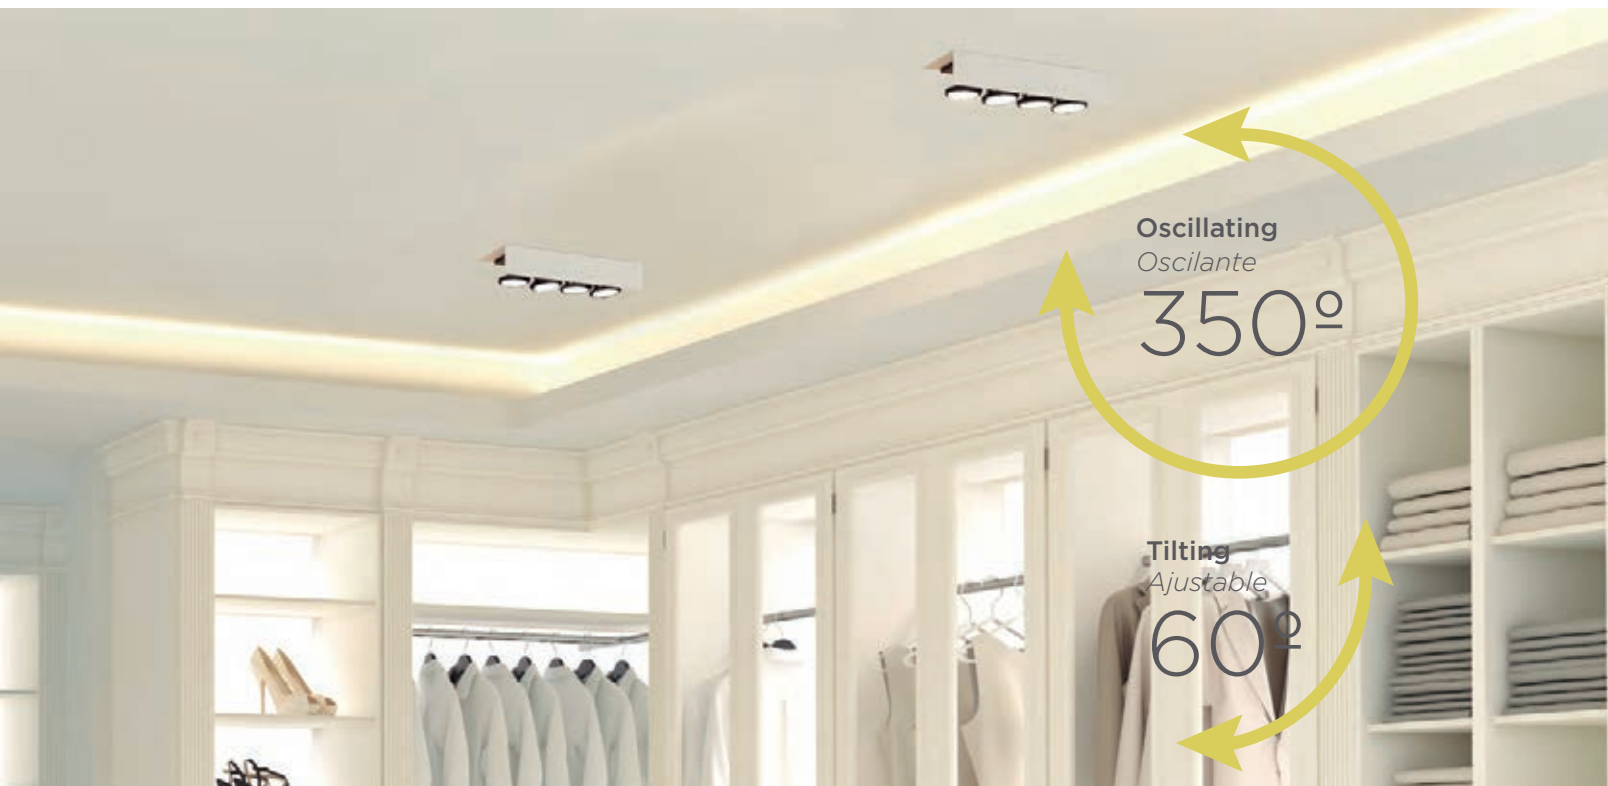

YUZEY-L

MAX 100 W	MAX 75 W	MAX 70 W	MAX 16 W
-	-	-	27K - 1370 lm 3K - 1442 lm 4K - 1522 lm
-	-	-	500 mA
INC.	-	INC.	INC.
.01	.02	.03	.04
.05	.06	.07	.08
.09	.10	.11	.12

MAX 2x100 W	MAX 2x75 W	MAX 2x70 W	MAX 2x16 W
-	-	-	27K - 2740 lm 3K - 2884 lm 4K - 3044 lm
-	-	-	500 mA
INC.	-	INC.	INC.
.01	.02	.03	.04
.05	.06	.07	.08
.09	.10	.11	.12