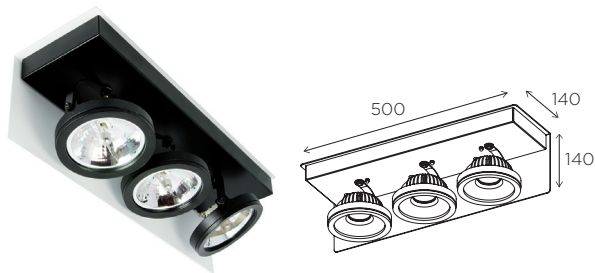

REF. 8225

MAX 3x100 W	MAX 3x75 W	MAX 3x70 W	MAX 3x16 W
-	-	-	27K - 4110 lm 3K - 4326 lm 4K - 4566 lm
-	-	-	500 mA
	-		
.01	.02	.03	.04
.05	.06	.07	.08
.09	.10	.11	.12