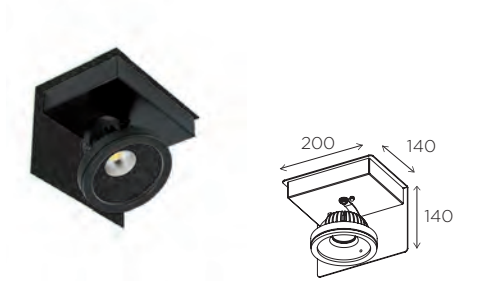

YUZEY-L

REF. 8223

MAX 100 W	MAX 75 W	MAX 70 W	MAX 16 W
-	-	-	27K - 1370 lm 3K - 1442 lm 4K - 1522 lm
-	-	-	500 mA
INC.	-	INC.	INC.
.01	.02	.03	.04
.05	.06	.07	.08
.09	.10	.11	.12