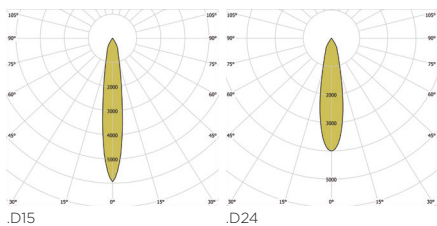

LED THEME - LED TEMÁTICO

PHOTOMETRY - FOTOMETRÍA

You can find all photometry data in our web.
Puedes encontrar todas las fotometrías en nuestra web.

Configuration: REF + #

Reflector

15°	.D15	24°	.D24
40°	.D40	60°	.D60

Color Temperature - Temperatura de color

2700K	.27K	3000K	.3K
4000K	.4K		

Dimmable options - Opciones de regulación

1..10V	.D1	DALI	.DA
Push - Pulsador	.PU