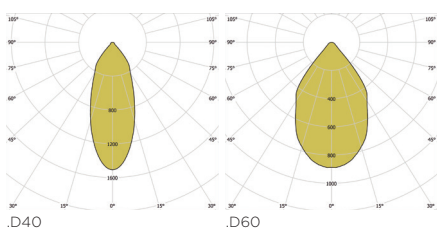

LED THEME - LED TEMÁTICO

PHOTOMETRY - FOTOMETRÍA

You can find all photometry data in our web.
Puedes encontrar todas las fotometrías en nuestra web.

Configuration: REF + #

Reflector

15°	.D15	24°	.D24
40°	.D40	60°	.D60

Color Temperature - Temperatura de color

2700K	.27K	3000K	.3K
4000K	.4K		

Dimmable options - Opciones de regulación

1..10V	.D1	DALI	.DA
Push - Pulsador	.PU