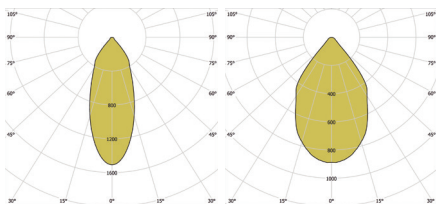

LED THEME - LED TEMÁTICO

PHOTOMETRY - FOTOMETRÍA

.D15

.D24

.D40

.D60

You can find all photometry data in our web.

Puedes encontrar todas las fotometrías en nuestra web.