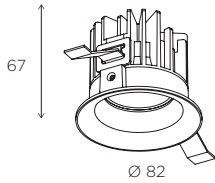

REF. 3133

MAX 10 W | 27K - 703 lm | 3K - 740 lm
4K - 782 lm | 500 mA

∅ 80 mm

Configuration: REF + #

Color finish - *Acabado*

White - *Blanco* .W Black - *Negro* .BK

Color Temperature - *Temperatura de color*

2700K .27K 3000K .3K

4000K .4K

Reflector

40° .D4 60° .D60