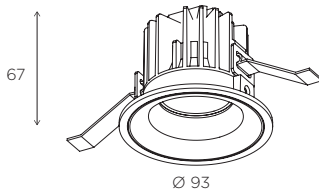

SPOT

REF. 3120

MAX 10 W | 27K - 703 lm | 3K - 740 lm
4K - 782 lm | 500 mA

∅ 80 mm

REF. 3131

MAX 2x10 W | 27K - 1406 lm | 3K - 1480 lm
4K - 1564 lm | 500 mA

∅ 190x80 mm

REF. 3133

MAX 10 W | 27K - 703 lm | 3K - 740 lm
4K - 782 lm | 500 mA

∅ 80 mm

Configuration: REF + #

Color finish - *Acabado*

White - *Blanco* .W Black - *Negro* .BK

Color Temperature - *Temperatura de color*

2700K .27K 3000K .3K