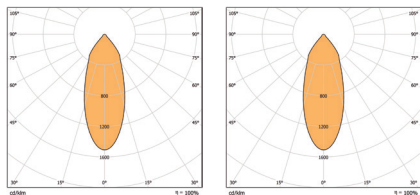

MAX 2x9,3 W | 27K - 1574 lm | 3K - 1658 lm
4K - 1752 lm | 350 mA

105x210 mm

Configuration: REF + #

Color finish - Acabado

White - Blanco .W Black - Negro .BK

Internal color finish - Acabado interno

Gold - Oro -G Green - Verde -GR
Blue - Azul -BL Aqua -AQ
Red - Rojo -RE Orange - Naranja -OR
Flamingo -FL Pink - Rosa -PI
Black - Negro -BK Copper - Cobre -CO
White - Blanco -W

Color Temperature - Temperatura de color

2700K .27K 3000K .3K
4000K .4K

Reflector

40° .D40 60° .D60

Dimmable options - Opciones de regulación

1.10V .D1 DALI .DA
Push - Pulsador .PU

PHOTOMETRY - FOTOMETRÍA

.D40