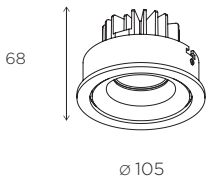

.D60

You can find all photometry data in our web.

Puedes encontrar todas las fotometrías en nuestra web.

BPMLighting®
SPOT
RECESSED WITH FRAME

SPOT

REF. 3121

MAX 9,3 W | 27K - 787 lm | 3K - 829 lm
4K - 876 lm | 350 mA

∅ 80x167 mm

REF. 3136

MAX 2x9,3 W | 27K - 1574 lm | 3K - 1658 lm
4K - 1752 lm | 350 mA

∅ 105x210 mm

REF. 3134

MAX 9,3 W | 27K - 787 lm | 3K - 829 lm
4K - 876 lm | 350 mA

∅ 135x275 mm

REF. 3135

MAX 2x9,3 W | 27K - 1574 lm | 3K - 1658 lm
4K - 1752 lm | 350 mA

105x210 mm

Configuration: REF + #

Color finish - Acabado

White - Blanco .W Black - Negro .BK

Internal color finish - Acabado interno

Gold - Oro -G Green - Verde -GR
Blue - Azul -BL Aqua -AQ
Red - Rojo -RE Orange - Naranja -OR
Flamingo -FL Pink - Rosa -PI
Black - Negro -BK Copper - Cobre -CO
White - Blanco -W