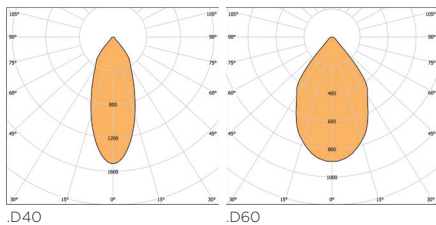

PHOTOMETRY - FOTOMETRÍA

.D40

.D60

You can find all photometry data in our web.

Puedes encontrar todas las fotometrías en nuestra web.

BPMLighting®
SPOT
RECESSED WITH FRAME