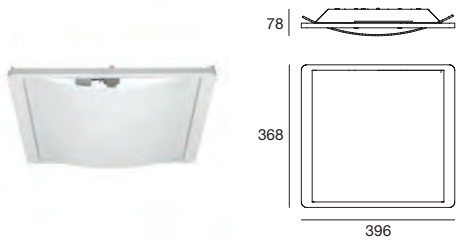

SOLIDO_S

E27 | 220-240 V

TYPE

- ☐ WHITE
- ☐ OAK WOOD
- ☐ CHROME

CODE

- **90259**
- **90260**
- **90263**

SOURCE

2x46 W Max
Halogen
(LED bulbs
compatible)