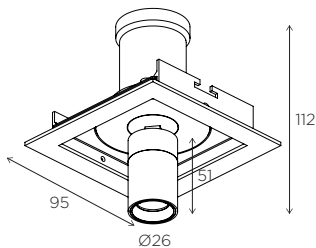

BPMLighting®
MINI ROCKER

MICRO ROCKER

REF. 20173.01

MAX 1x2 W | 27K - 109 lm | 3K - 121 lm
4K - 134 lm | 700 mA

 87x78 mm

REF. 20173.02

MAX 2x2 W | 27K - 218 lm | 3K - 242 lm
4K - 268 lm | 700 mA

 87x167 mm

REF. 20173

REF. 20173.02

MAX 3x2 W | 27K - 327 lm | 3K - 363 lm
4K - 408 lm | 700 mA

 87x256 mm

PHOTOMETRY - FOTOMETRÍA

You can find all photometry data in our web.

Puedes encontrar todas las fotometrías en nuestra web.