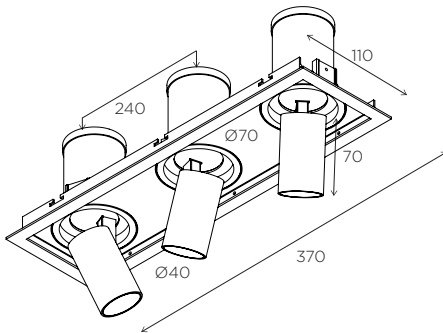

Dimmable options - Opciones de regulación

1.10V .D1 DALI .DA

Push - Pulsador .PU

Tiltable
Ajustable

45°

Oscillating
Oscilante

350°

REF. 20174

REF. 20174.03

MAX 3x8W | 27K - 1044 lm | 3K - 1086 lm
4K - 1263 lm | 700 mA

 356x97 mm

PHOTOMETRY - FOTOMETRÍA

You can find all photometry data in our web.

Puedes encontrar todas las fotometrías en nuestra web.