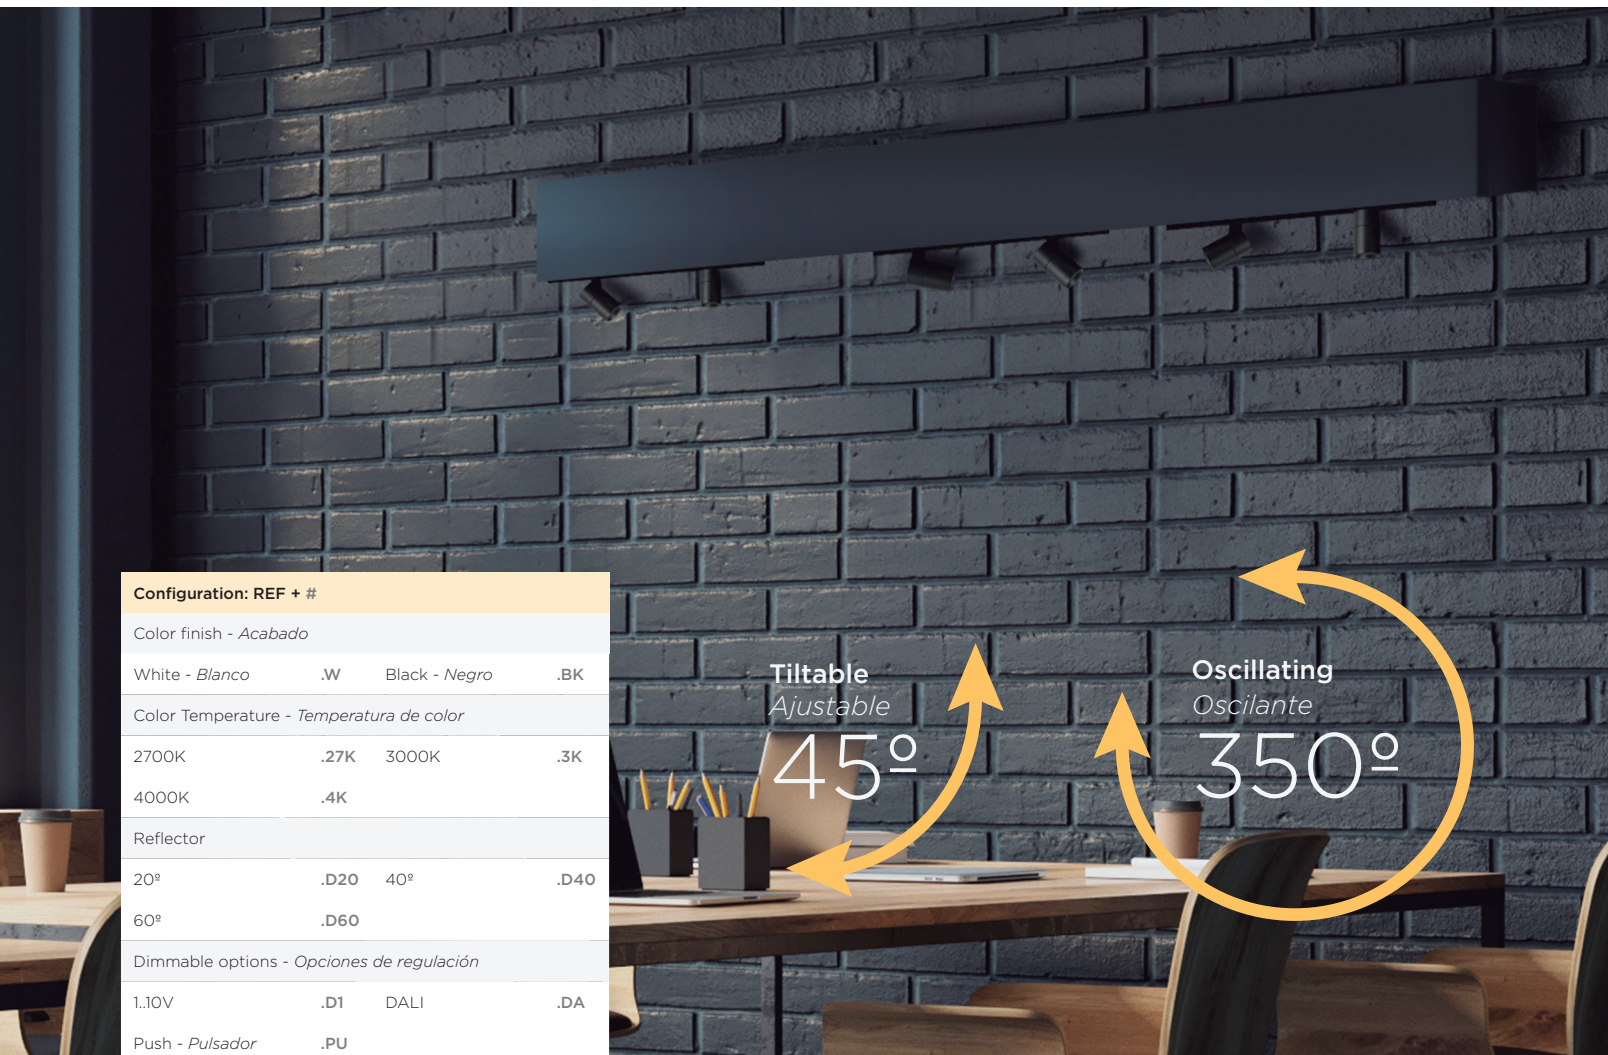

Configuration: REF + #			
Color finish - <i>Acabado</i>			
White - <i>Blanco</i>	.W	Black - <i>Negro</i>	.BK
Color Temperature - <i>Temperatura de color</i>			
2700K	.27K	3000K	.3K
4000K	.4K		
Reflector			
20°	.D20	40°	.D40
60°	.D60		
Dimmable options - <i>Opciones de regulación</i>			
1.10V	.D1	DALI	.DA
Push - <i>Pulsador</i>	.PU		