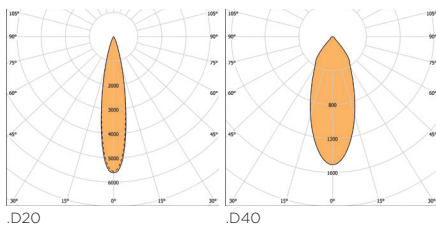

REF. 20173

REF. 20173.02

MAX 3x2 W | 27K - 327 lm | 3K - 363 lm
4K - 408 lm | 700 mA

 87x256 mm

PHOTOMETRY - FOTOMETRÍA

You can find all photometry data in our web.

Puedes encontrar todas las fotometrías en nuestra web.