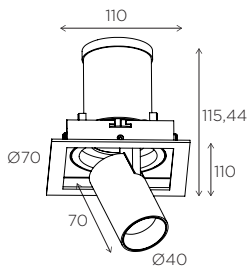

MINI ROCKER

REF. 20174.01

MAX 1x8W | 27K - 348 lm | 3K - 362 lm
4K - 421 lm | 700 mA

95x97 mm

REF. 20174.02

MAX 2x8W | 27K - 696 lm | 3K - 724 lm
4K - 842 lm | 700 mA

226x97 mm

Configuration: REF +

REF. 20174.03

MAX 3x8W | 27K - 1044 lm | 3K - 1086 lm
4K - 1263 lm | 700 mA

 356x97 mm

PHOTOMETRY - FOTOMETRÍA

You can find all photometry data in our web.

Puedes encontrar todas las fotometrías en nuestra web.

REF. 20173

REF. 20173.02

MAX 3x2 W | 27K - 327 lm | 3K - 363 lm
4K - 408 lm | 700 mA

 87x256 mm

PHOTOMETRY - FOTOMETRÍA

You can find all photometry data in our web.

Puedes encontrar todas las fotometrías en nuestra web.