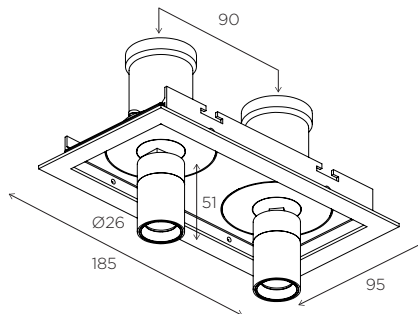

BPMLighting®
MINI ROCKER

MICRO ROCKER

REF. 20173.01

MAX 1x2 W | 27K - 109 lm | 3K - 121 lm
4K - 134 lm | 700 mA

 87x78 mm

REF. 20173.02

MAX 2x2 W | 27K - 218 lm | 3K - 242 lm
4K - 268 lm | 700 mA

 87x167 mm

REF. 20173

REF. 20173.02

MAX 3x2 W | 27K - 327 lm | 3K - 363 lm
4K - 408 lm | 700 mA

 87x256 mm

PHOTOMETRY - FOTOMETRÍA

You can find all photometry data in our web.

Puedes encontrar todas las fotometrías en nuestra web.