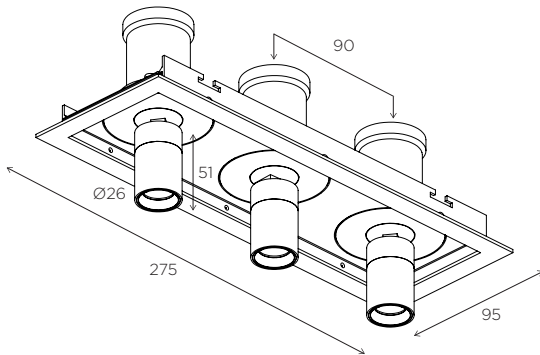

REF. 20173

REF. 20173.02

MAX 3x2 W | 27K - 327 lm | 3K - 363 lm
4K - 408 lm | 700 mA

 87x256 mm

PHOTOMETRY - FOTOMETRÍA

You can find all photometry data in our web.

Puedes encontrar todas las fotometrías en nuestra web.