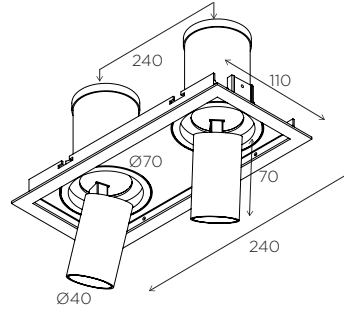

MAX 2x8W | 27K - 696 lm | 3K - 724 lm
4K - 842 lm | 700 mA

226x97 mm