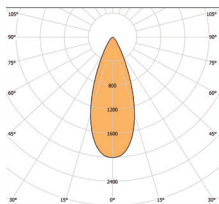

REF. 20174.03

MAX 3x8W | 27K - 1044 lm | 3K - 1086 lm
4K - 1263 lm | 700 mA

 356x97 mm

PHOTOMETRY - FOTOMETRÍA

You can find all photometry data in our web.

Puedes encontrar todas las fotometrías en nuestra web.