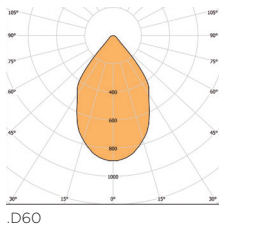

REF. 20173

REF. 20173.02

MAX 3x2 W | 27K - 327 lm | 3K - 363 lm
4K - 408 lm | 700 mA

 87x256 mm

PHOTOMETRY - FOTOMETRÍA

You can find all photometry data in our web.

Puedes encontrar todas las fotometrías en nuestra web.