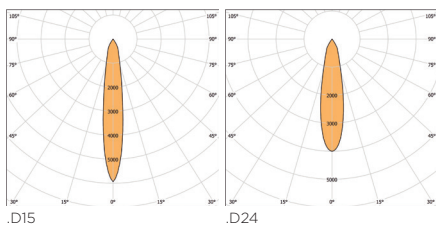

REF. 20174.03

MAX 3x8W | 27K - 1044 lm | 3K - 1086 lm
4K - 1263 lm | 700 mA

 356x97 mm

PHOTOMETRY - FOTOMETRÍA

You can find all photometry data in our web.

Puedes encontrar todas las fotometrías en nuestra web.

REF. 20173

REF. 20173.02

MAX 3x2 W | 27K - 327 lm | 3K - 363 lm
4K - 408 lm | 700 mA

 87x256 mm

PHOTOMETRY - FOTOMETRÍA

You can find all photometry data in our web.

Puedes encontrar todas las fotometrías en nuestra web.