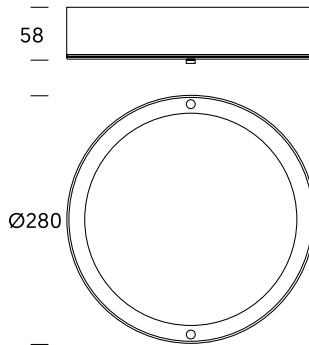

PLANE

SURFACE & PENDANTS

IP33

ES

Downlight de superficie con reflector de forma circular realizado en aluminio. Diseñado para lámparas de fluorescencia compacta de 26W. Cristal de protección con grado de confort visual.

EN

Surface steel luminaire with circular reflector and protective glass for extra visual comfort. Designed for compact 26W fluorescent lamps.

FR

Plafonnier en saillie avec réflecteur circulaire en aluminium. Conçu pour lampes fluorescentes compactes 26W. Verre de protection offrant un grand confort visuel.

COLOUR TEMPERATURE

X No Temperature PLNE **X**

BEAM ANGLE

9 Expansive PLNE **9**

COMPLEMENTS

G Glass Difusser PLNE **G**

COLOURS

WS Satin White PLNE **WS**