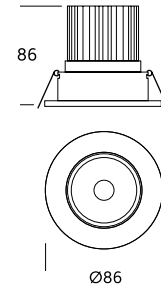

850°

35°

150

Ø75

onLED

**LED**

230V ≈ 8W > 600lm

**OLDX A 08 . . . . B ..**