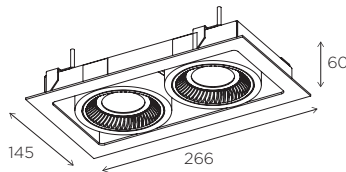

MAX 2x9,3 W | 27K - 1574 lm | 3K - 1658 lm
4K - 1758 lm | 350 mA

130x250 mm

REF. 20009