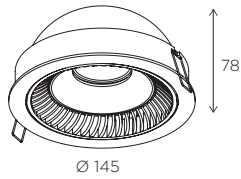

Reflector

15° .D15 24° .D24
40° .D40 60° .D60

Dimmable options - *Opciones de regulación*

1..10V .D1 DALI .DA
Push - *Pulsador* .PU

REF. 20029

MAX 16,3 W | 27K - 1373 lm | 3K - 1445 lm
4K - 1522 lm | 500 mA

Ø 138 mm

REF. 20072

MAX 2x16,3W | 27K - 2746 lm | 3K - 2890 lm
4K - 3040 lm | 500 mA

135x285 mm

LED THEME - LED TEMÁTICO

PHOTOMETRY - FOTOMETRÍA

You can find all photometry data in our web.
Puedes encontrar todas las fotometrías en nuestra web.