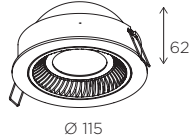

REF. 20027

MAX 6,2 W | 27K - 513 lm | 3K - 540 lm
4K - 574 lm | 350 mA

∅ 85 mm

REF. 20028

MAX 9,3 W | 27K - 787 lm | 3K - 829 lm
4K - 876 lm | 350 mA

∅ 110 mm

REF. 20071

MAX 2x9,3 W | 27K - 1574 lm | 3K - 1658 lm
4K - 1752 lm | 350 mA

105x215 mm

Configuration: REF + #

Color finish - *Acabado*

White - *Blanco* .W Black - *Negro* .BK
White and Black - *Blanco y Negro* .BW

Color Temperature - *Temperatura de color*

2700K .27K 3000K .3K
4000K .4K

Ø 138 mm

REF. 20072

MAX 2x16,3W | 27K - 2746 lm | 3K - 2890 lm
4K - 3040 lm | 500 mA

135x285 mm

LED THEME - LED TEMÁTICO

PHOTOMETRY - FOTOMETRÍA

You can find all photometry data in our web.
Puedes encontrar todas las fotometrías en nuestra web.