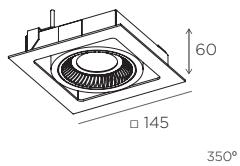

MAX 9,3 W | 27K - 787 lm | 3K - 829 lm
4K - 876 lm | 350 mA

130 mm

REF. 20019

MAX 2x9,3 W | 27K - 1574 lm | 3K - 1658 lm
4K - 1758 lm | 350 mA

130x250 mm

MAX 16,3 W | 27K - 1373 lm | 3K - 1445 lm
4K - 1522 lm | 500 mA

160 mm

Configuration: REF + #

Color finish - *Acabado*

White - <i>Blanco</i>	.W	Black - <i>Negro</i>	.BK
White and Black - <i>Blanco y Negro</i>	.BW		

Color Temperature - *Temperatura de color*

2700K	.27K	3000K	.3K
4000K	.4K		

Reflector

15°	.D15	24°	.D24
40°	.D40	60°	.D60

Dimmable options - *Opciones de regulación*

1.10V	.D1	DALI	.DA
Push - <i>Pulsador</i>	.PU