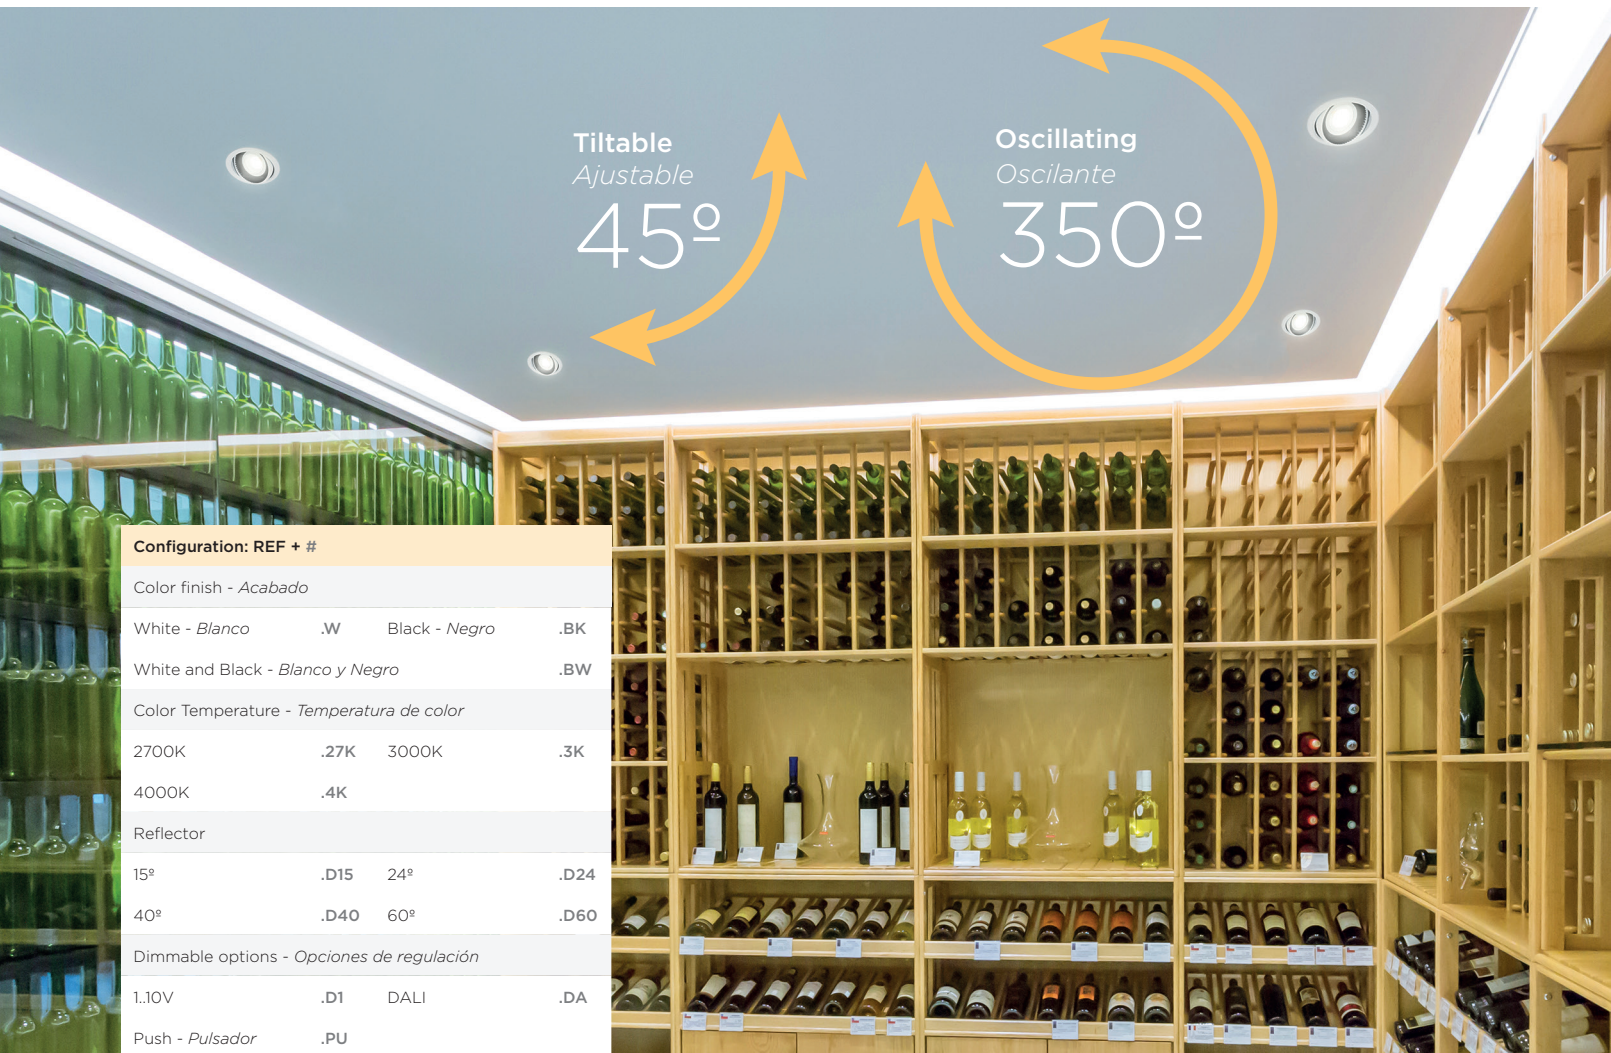

MAX 2x9,3 W | 27K - 1574 lm | 3K - 1658 lm
4K - 1752 lm | 350 mA

105x215 mm