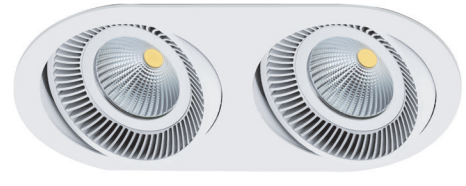

MAX 6,2 W | 27K - 513 lm | 3K - 540 lm
4K - 574 lm | 350 mA

∅ 85 mm

MAX 9,3 W | 27K - 787 lm | 3K - 829 lm
4K - 876 lm | 350 mA

∅ 110 mm

REF. 20071

MAX 2x9,3 W | 27K - 1574 lm | 3K - 1658 lm
4K - 1752 lm | 350 mA

105x215 mm

Configuration: REF + #

Color finish - *Acabado*

White - *Blanco* .W Black - *Negro* .BK
White and Black - *Blanco y Negro* .BW

Color Temperature - *Temperatura de color*

2700K .27K 3000K .3K
4000K .4K

Reflector

15° .D15 24° .D24
40° .D40 60° .D60

Dimmable options - *Opciones de regulación*

1..10V .D1 DALI .DA
Push - *Pulsador* .PU