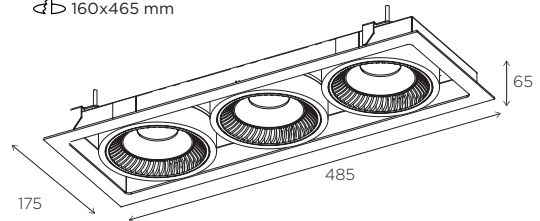

Ø 138 mm

REF. 20072

MAX 2x16,3W | 27K - 2746 lm | 3K - 2890 lm
4K - 3040 lm | 500 mA

135x285 mm

LED THEME - LED TEMÁTICO

PHOTOMETRY - FOTOMETRÍA

You can find all photometry data in our web.
Puedes encontrar todas las fotometrías en nuestra web.

Dimmable options - *Opciones de regulación*

| | | | |
|------------------------|-----|------|-----|
| 1.10V | .D1 | DALI | .DA |
| Push - <i>Pulsador</i> | .PU | | |

REF. 20010

MAX 2x16,3 W | 27K - 2746 lm | 3K - 2890 lm
4K - 3044 lm | 500 mA

160x320 mm

REF. 20011

MAX 3x16,3 W | 27K - 4119 lm | 3K - 4335 lm
4K - 4566 lm | 500 mA

160x465 mm

LED THEME - LED TEMÁTICO

PHOTOMETRY - FOTOMETRÍA

You can find all photometry data in our web.

Puedes encontrar todas las fotometrías en nuestra web.