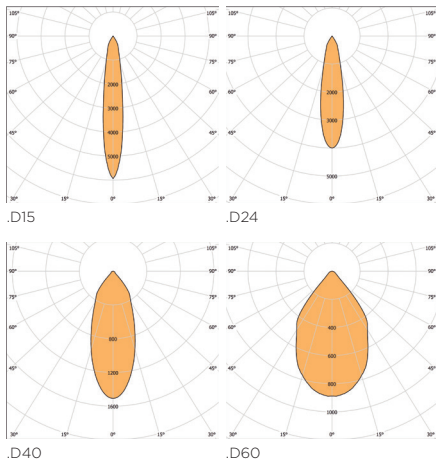

Ø 138 mm

REF. 20072

MAX 2x16,3W | 27K - 2746 lm | 3K - 2890 lm
4K - 3040 lm | 500 mA

135x285 mm

LED THEME - LED TEMÁTICO

PHOTOMETRY - FOTOMETRÍA

You can find all photometry data in our web.
Puedes encontrar todas las fotometrías en nuestra web.

Dimmable options - *Opciones de regulación*

| | | | |
|------------------------|-----|------|-----|
| 1.10V | .D1 | DALI | .DA |
| Push - <i>Pulsador</i> | .PU | | |

REF. 20010

MAX 2x16,3 W | 27K - 2746 lm | 3K - 2890 lm
4K - 3044 lm | 500 mA

160x320 mm

REF. 20011

MAX 3x16,3 W | 27K - 4119 lm | 3K - 4335 lm
4K - 4566 lm | 500 mA

160x465 mm

LED THEME - LED TEMÁTICO

PHOTOMETRY - FOTOMETRÍA

You can find all photometry data in our web.

Puedes encontrar todas las fotometrías en nuestra web.