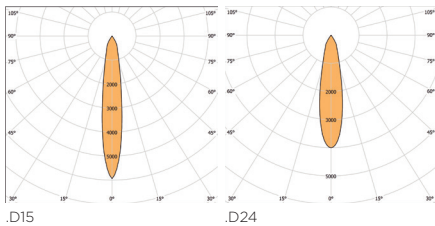

Ø 138 mm

REF. 20072

MAX 2x16,3W | 27K - 2746 lm | 3K - 2890 lm
4K - 3040 lm | 500 mA

135x285 mm

LED THEME - LED TEMÁTICO

PHOTOMETRY - FOTOMETRÍA

You can find all photometry data in our web.
Puedes encontrar todas las fotometrías en nuestra web.

REF. 20018

MAX 9,3 W | 27K - 787 lm | 3K - 829 lm
4K - 876 lm | 350 mA

130 mm

REF. 20019

MAX 2x9,3 W | 27K - 1574 lm | 3K - 1658 lm
4K - 1758 lm | 350 mA

130x250 mm

REF. 20009

MAX 16,3 W | 27K - 1373 lm | 3K - 1445 lm
4K - 1522 lm | 500 mA