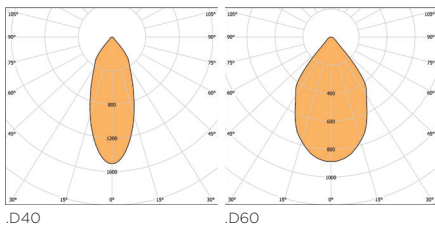

Ø 138 mm

REF. 20072

MAX 2x16,3W | 27K - 2746 lm | 3K - 2890 lm
4K - 3040 lm | 500 mA

135x285 mm

LED THEME - LED TEMÁTICO

PHOTOMETRY - FOTOMETRÍA

You can find all photometry data in our web.
Puedes encontrar todas las fotometrías en nuestra web.