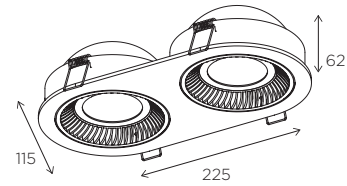

MAX 2x9,3 W | 27K - 1574 lm | 3K - 1658 lm
4K - 1752 lm | 350 mA

105x215 mm