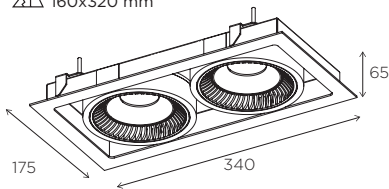

REF. 20010

MAX 2x16,3 W | 27K - 2746 lm | 3K - 2890 lm
4K - 3044 lm | 500 mA

160x320 mm