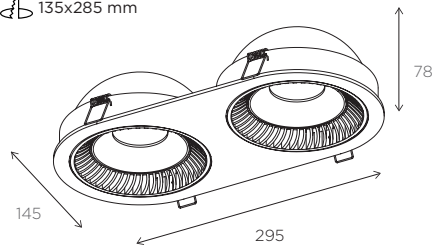

Reflector

15° .D15 24° .D24
40° .D40 60° .D60

Dimmable options - *Opciones de regulación*

1..10V .D1 DALI .DA
Push - *Pulsador* .PU

REF. 20029

MAX 16,3 W | 27K - 1373 lm | 3K - 1445 lm
4K - 1522 lm | 500 mA

Ø 138 mm

REF. 20072

MAX 2x16,3W | 27K - 2746 lm | 3K - 2890 lm
4K - 3040 lm | 500 mA

135x285 mm

LED THEME - LED TEMÁTICO

PHOTOMETRY - FOTOMETRÍA

You can find all photometry data in our web.
Puedes encontrar todas las fotometrías en nuestra web.