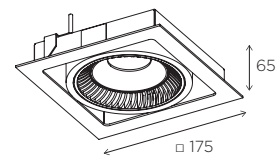

MAX 16,3 W | 27K - 1373 lm | 3K - 1445 lm
4K - 1522 lm | 500 mA

160 mm