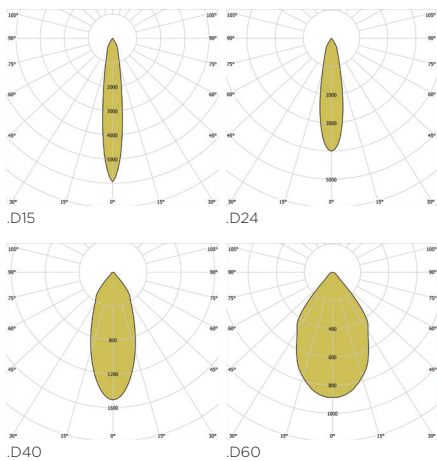

LED THEME - LED TEMÁTICO

PHOTOMETRY - FOTOMETRÍA

You can find all photometry data in our web.
Puedes encontrar todas las fotometrías en nuestra web.

OTHER INSTALLATION - OTRA INSTALACIÓN

.TR	PAG. 100	.RF	PAG. 318

Configuration: REF + #

External color finish - Acabado exterior			
White - Blanco	.W	Black - Negro	.BK
Black & White - Blanco y negro			.BW
Reflector			
15°	.D15	24°	.D24
40°	.D40	60°	.D60
Color Temperature - Temperatura de color			
2700K	.27K	3000K	.3K
4000K	.4K		
Dimmable options - Opciones de regulación			
1.10V	.D1	DALI	.DA
Push - Pulsador	.PU