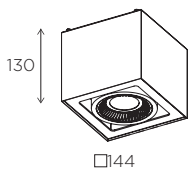

REF. 20023

MAX 2x9,3 W | 27K - 1574 | 3K - 1658 lm
4K - 1752 lm | 350 mA