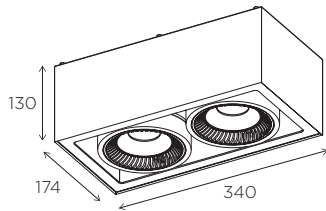

REF. 20017

MAX 3x16,3 W | 27K - 4119lm | 3K - 4335 lm
4K - 4566 lm | 500 mA