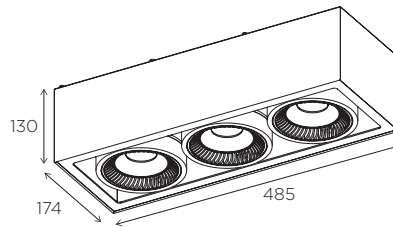

Oscillating
Oscilante
350°

Tilting
Ajustable
45°

REF. 20016

MAX 2x16,3 W | 27K - 2746lm | 3K - 2890 lm
4K - 3044 lm | 500 mA

REF. 20017

MAX 3x16,3 W | 27K - 4119lm | 3K - 4335 lm
4K - 4566 lm | 500 mA

LED THEME - LED TEMÁTICO

Configuration: REF + #

| | | | |
|---|------|---------------|------|
| External color finish - Acabado exterior | | | |
| White - Blanco | .W | Black - Negro | .BK |
| Black & White - Blanco y negro | | | .BW |
| Reflector | | | |
| 15° | .D15 | 24° | .D24 |
| 40° | .D40 | 60° | .D60 |
| Color Temperature - Temperatura de color | | | |
| 2700K | .27K | 3000K | .3K |
| 4000K | .4K | | |
| Dimmable options - Opciones de regulación | | | |
| 1.10V | .D1 | DALI | .DA |
| Push - Pulsador | .PU | | |