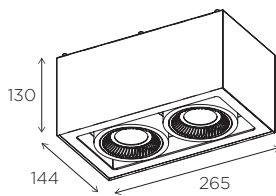

REF. 20015

MAX 16,3 W | 27K - 1373 lm | 3K - 1445 lm
4K - 1522 lm | 500 mA