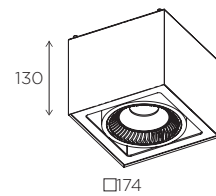

Oscillating
Oscilante
350°

Tilting
Ajustable
45°