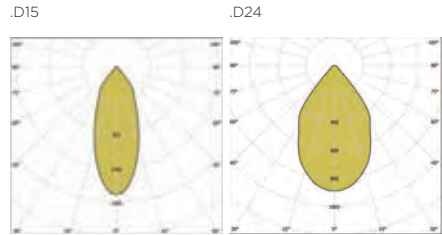

LED THEME - LED TEMÁTICO

PHOTOMETRY - FOTOMETRÍA

You can find all photometry data in our web.
Puedes encontrar todas las fotometrías en nuestra web.

OTHER INSTALLATION - OTRA INSTALACIÓN

.TK PAG. 242

Technical information - Información técnica

Watts - <i>Potencia</i>	30 W
	27K - 2180 lm
Lumens - <i>Lúmenes</i>	3K - 2295 lm
	4K - 2486 lm
mA	900 mA
Voltage - <i>Voltaje</i>	100 - 240 V