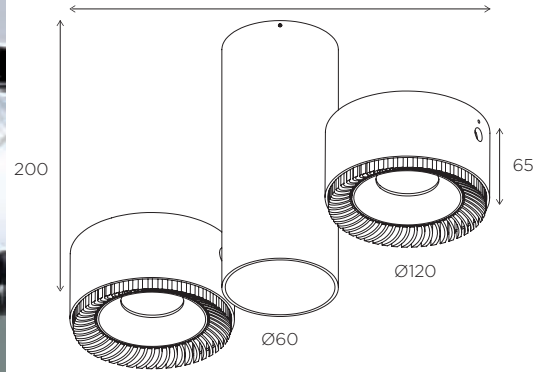

BPM Lighting®
LUK
BELUGA

LED THEME - LED TEMÁTICO

PHOTOMETRY - FOTOMETRÍA

You can find all photometry data in our web.

Puedes encontrar todas las fotometrías en nuestra web.

OTHER INSTALLATION - OTRA INSTALACIÓN

.TK

PAG. 238

Technical information - Información técnica

Watts - Potencia	2x30 W
	27K - 4360 lm
Lumens - Lúmenes	3K - 4590 lm
	4K - 4972 lm
mA	900 mA
Voltage - Voltaje	100 - 240 V