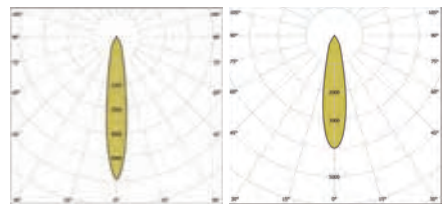

LED THEME - LED TEMÁTICO

PHOTOMETRY - FOTOMETRÍA

You can find all photometry data in our web.
Puedes encontrar todas las fotometrías en nuestra web.

OTHER INSTALLATION - OTRA INSTALACIÓN

.TK PAG. 242

Technical information - Información técnica

Watts - <i>Potencia</i>	30 W
	27K - 2180 lm
Lumens - <i>Lúmenes</i>	3K - 2295 lm
	4K - 2486 lm
mA	900 mA
Voltage - <i>Voltaje</i>	100 - 240 V