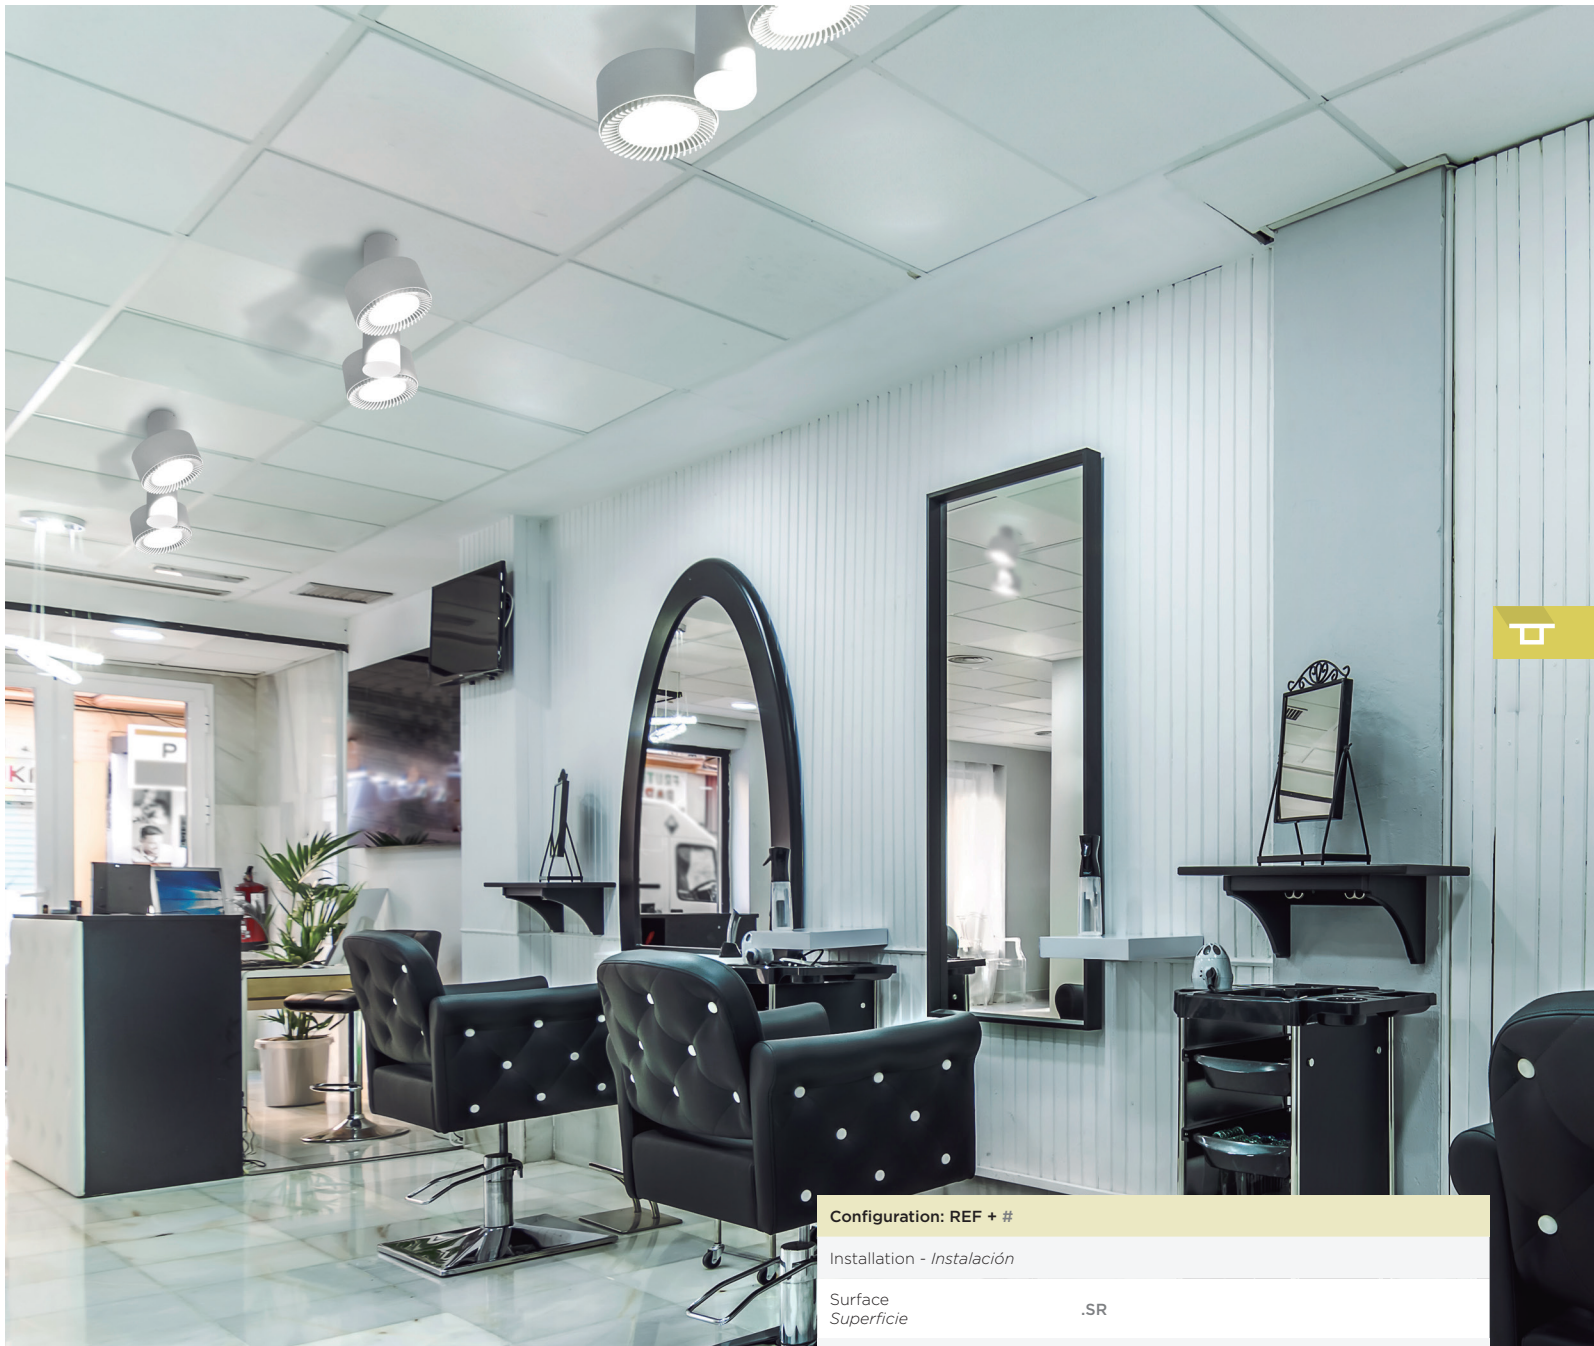

LUK BELUGA

REF. 20084