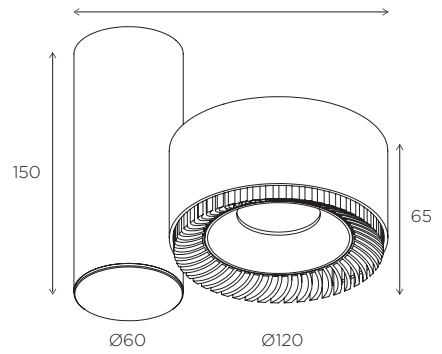

BPM Lighting®
LUK
HAWKEYE

LED THEME - LED TEMÁTICO

PHOTOMETRY - FOTOMETRÍA

You can find all photometry data in our web.
Puedes encontrar todas las fotometrías en nuestra web.

OTHER INSTALLATION - OTRA INSTALACIÓN

.TK PAG. 242

Technical information - Información técnica

Watts - <i>Potencia</i>	30 W
	27K - 2180 lm
Lumens - <i>Lúmenes</i>	3K - 2295 lm
	4K - 2486 lm
mA	900 mA
Voltage - <i>Voltaje</i>	100 - 240 V