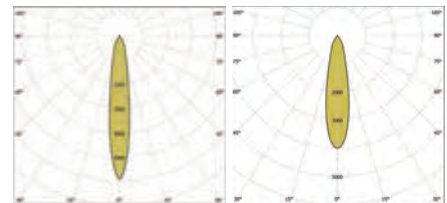

LED THEME - LED TEMÁTICO

PHOTOMETRY - FOTOMETRÍA

You can find all photometry data in our web.

Puedes encontrar todas las fotometrías en nuestra web.

OTHER INSTALLATION - OTRA INSTALACIÓN

.TK PAG. 240

Technical information - Información técnica

Watts - <i>Potencia</i>	30 W
	27K - 2180 lm
Lumens - <i>Lúmenes</i>	3K - 2295 lm
	4K - 2486 lm
mA	900 mA
Voltage - <i>Voltaje</i>	100 - 240 V