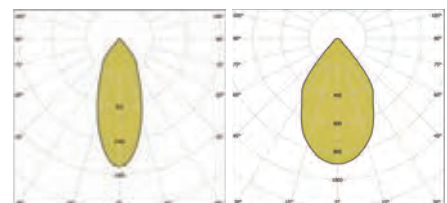

LED THEME - LED TEMÁTICO

PHOTOMETRY - FOTOMETRÍA

You can find all photometry data in our web.

Puedes encontrar todas las fotometrías en nuestra web.

OTHER INSTALLATION - OTRA INSTALACIÓN

.TK PAG. 240

Technical information - Información técnica

Watts - <i>Potencia</i>	30 W
	27K - 2180 lm
Lumens - <i>Lúmenes</i>	3K - 2295 lm
	4K - 2486 lm
mA	900 mA
Voltage - <i>Voltaje</i>	100 - 240 V