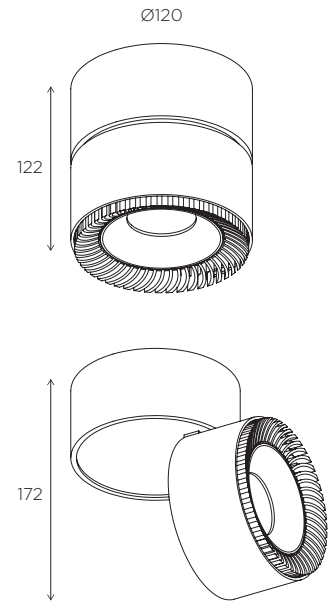

BPM Lighting®
LUK
CRUSADER

LED THEME - LED TEMÁTICO

PHOTOMETRY - FOTOMETRÍA

You can find all photometry data in our web.

Puedes encontrar todas las fotometrías en nuestra web.

OTHER INSTALLATION - OTRA INSTALACIÓN

.TK PAG. 240

Technical information - Información técnica

Watts - <i>Potencia</i>	30 W
	27K - 2180 lm
Lumens - <i>Lúmenes</i>	3K - 2295 lm
	4K - 2486 lm
mA	900 mA
Voltage - <i>Voltaje</i>	100 - 240 V