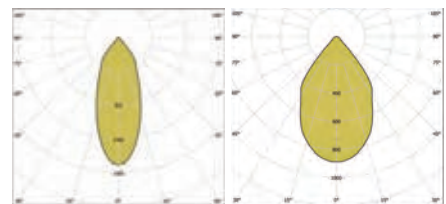

.D15

.D24

.D40

.D60

You can find all photometry data in our web.

Puedes encontrar todas las fotometrías en nuestra web.

OTHER INSTALLATION - OTRA INSTALACIÓN

.TK

PAG. 238

Technical information - Información técnica

Watts - Potencia	2x30 W
	27K - 4360 lm
Lumens - Lúmenes	3K - 4590 lm
	4K - 4972 lm
mA	900 mA
Voltage - Voltaje	100 - 240 V