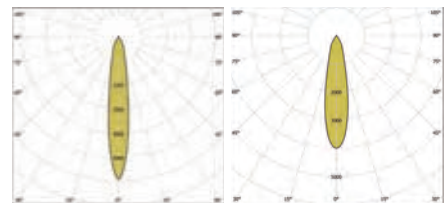

Color Temperature - Temperatura de color

2700K .27K 3000K .3K
4000K .4K

Dimmable options - Opciones de regulación

1.10V .D1 DALI .DA
Push - Pulsador .PU

BPM Lighting®
LUK
 BELUGA

LED THEME - LED TEMÁTICO

PHOTOMETRY - FOTOMETRÍA