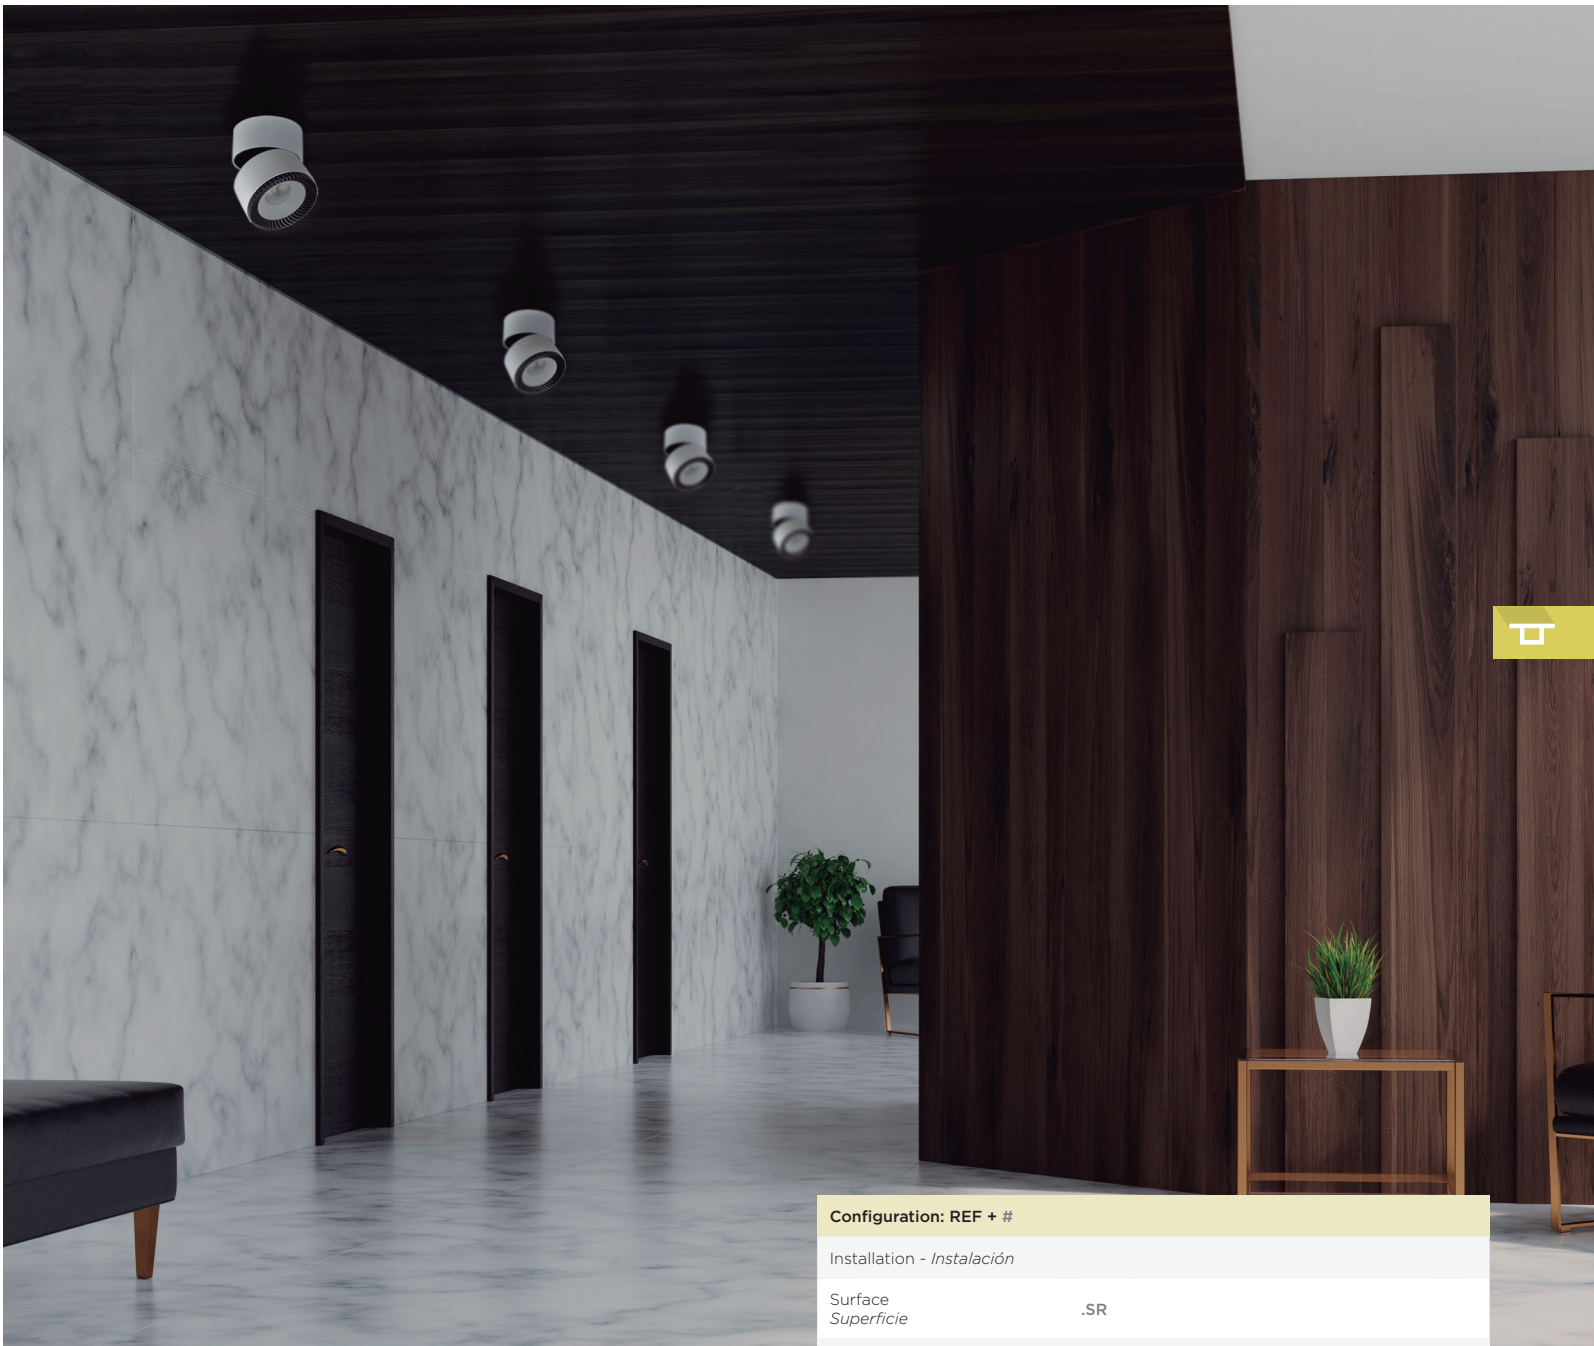

LUK CRUSADER

REF. 20082

Configuration: REF + #			
Installation - Instalación			
Surface Superficie	.SR		
Color finish - Acabados			
White - Blanco	.W	Black - Negro	.BK
Black & White - Blanco y negro	.BW		
Reflector			
15°	.D15	24°	.D24
40°	.D40	60°	.D60
Color Temperature - Temperatura de color			
2700K	.27K	3000K	.3K
4000K	.4K		
Dimmable options - Opciones de regulación			
1.10V	.D1	DALI	.DA
Push - Pulsador	.PU