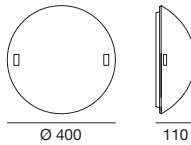

SOURCE

1x46 W Max
Halogen
(LED bulbs
compatible)

E27 | 220-240 V