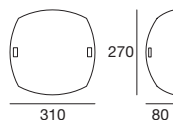

SOURCE

1x46 W Max
Halogen
(LED bulbs
compatible)

E27 | 220-240 V

TYPE

WHITE / NICKEL

CODE

71880

SOURCE

2x46 W Max
Halogen
(LED bulbs
compatible)