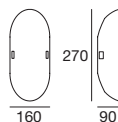

LINER_W

E27 | 220-240 V

TYPE

WHITE / NICKEL

CODE

71877