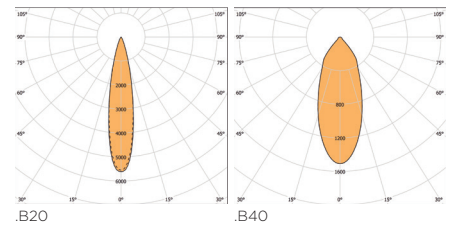

PHOTOMETRY - FOTOMETRÍA

You can find all photometry data in our web.

Puedes encontrar todas las fometrías en nuestra web.

OTHER INSTALLATION - OTRA INSTALACIÓN