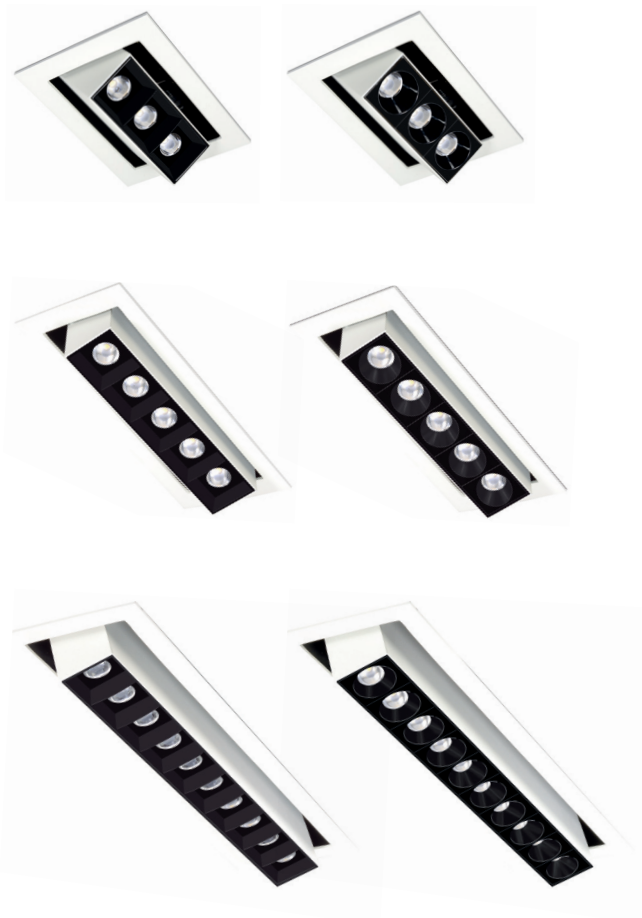

SQUARE
CUADRADO

ROUND
REDONDO

Configuration: REF + #

Quantity - Cantidad

3	.03	5	.05
10	.10		

Shape - Forma

Round - Redondo	.RO	Square - Cuadrado	.SQ

Color finish - Acabados

Outside - Exterior

White - Blanco	.W	Black - Negro	.BK

Inside - Interior

White - Blanco	-W	Black - Negro	-BK
Anod. Gray - Gris anod.	-AG	Gold - Oro	-G
Blue - Azul	-BL	Aqua	-AQ
Red - Rojo	-RE	Flamingo - Flamenca	-FL
Green - Verde	-GR	Orange - Naranja	-OR
Pink - Rosa	-PI	Copper - Cobre	-CO

Beam angle - Ángulo de la lente

20°	.B20	40°	.B40
60°	.B60		

Color temperature - Temperatura de color

2700K	.27K	3000K	.3K
4000K	.4K		

Dimmable options - Opciones de regulación

1.10V	.D1	DALI	.DA
Push - Pulsador	.PU		

REF.	Power	27K / 3K / 4K	Measures w x d x h	mm
10212.RF.03	3x2 W - 6 W	426 lm / 483 lm / 635 lm	114x84x80	102x74
10212.RF.05	5x2 W - 10 W	710 lm / 805 lm / 1060 lm	166x84x80	154x74
10212.RF.10	10x2 W - 20 W	1420 lm / 1611 lm / 2120 lm	296x84x80	284x74