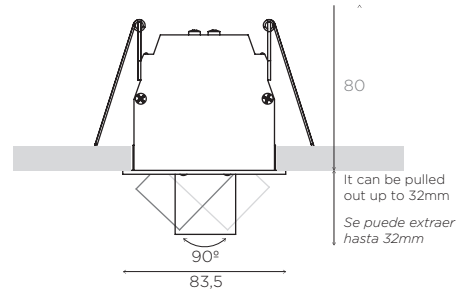

BPM Lighting®
LENT MOTION
RECESSED WITH FRAME

PHOTOMETRY - FOTOMETRÍA

You can find all photometry data in our web.
Puedes encontrar todas las fotometrías en nuestra web.