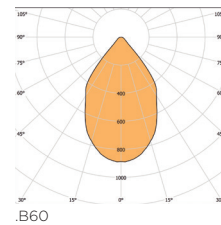

PHOTOMETRY - FOTOMETRÍA

You can find all photometry data in our web.
Puedes encontrar todas las fotometrías en nuestra web.