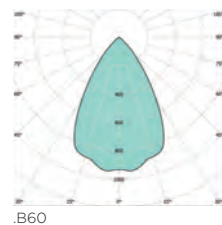

PHOTOMETRY - FOTOMETRÍA

You can find all photometry data in our web.
Puedes encontrar todas las fotometrías en nuestra web.

OTHER INSTALLATION - OTRA INSTALACIÓN