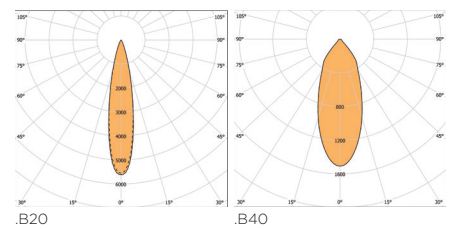

PHOTOMETRY - FOTOMETRÍA

You can find all photometry data in our web.
Puedes encontrar todas las fotometrías en nuestra web.