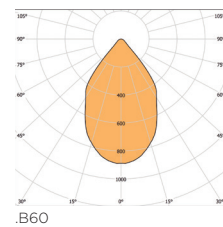

PHOTOMETRY - FOTOMETRÍA

You can find all photometry data in our web.

Puedes encontrar todas las fometrías en nuestra web.

OTHER INSTALLATION - OTRA INSTALACIÓN