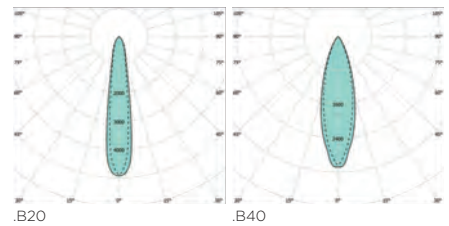

PHOTOMETRY - FOTOMETRÍA

You can find all photometry data in our web.
Puedes encontrar todas las fotometrías en nuestra web.

OTHER INSTALLATION - OTRA INSTALACIÓN