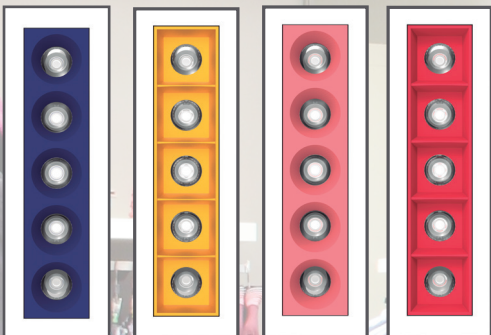

Several types of finish *Varios acabados*