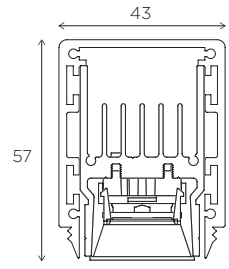

BPM Lighting®
LENT MODULAR
TRIMLESS

PHOTOMETRY - FOTOMETRÍA

You can find all photometry data in our web.
Puedes encontrar todas las fotometrías en nuestra web.

OTHER INSTALLATION - OTRA INSTALACIÓN