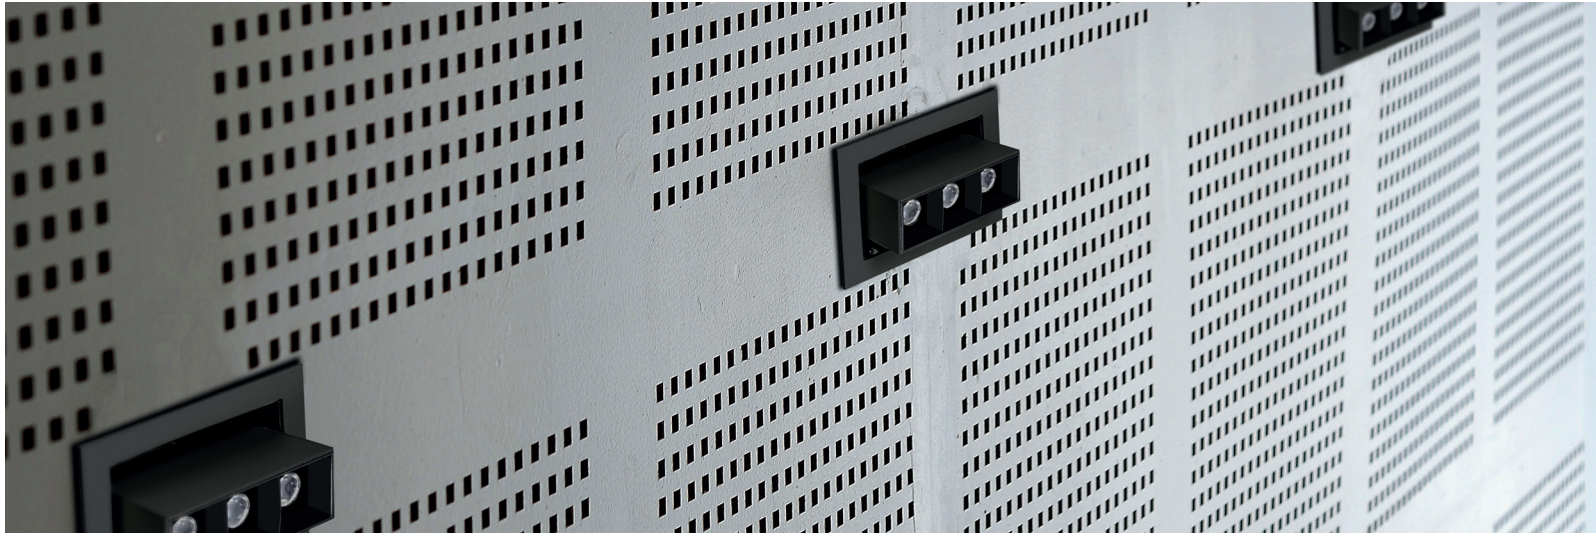

LENT MOTION

REF. 10212