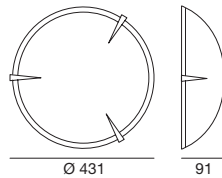

LANCIA_S

E27 | 220-240 V

TYPE

CODE

SOURCE

☐ WHITE / CHROME **73665**

1x46 W Max
Halogen
(LED bulbs
compatible)

E27 | 220-240 V