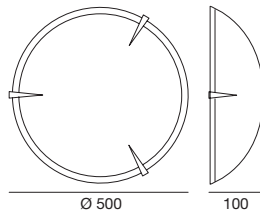

TYPE

CODE

SOURCE

☐ WHITE / CHROME **73666**

2x46 W Max
Halogen
(LED bulbs
compatible)

E27 | 220-240 V

TYPE

CODE