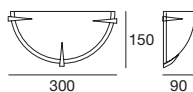

LANCIA_W

E27 | 220-240 V