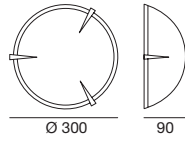

LANCIA_S

E27 | 220-240 V