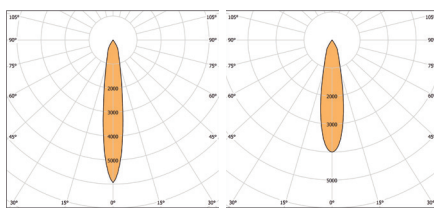

REF. 20030

MAX 2x6,2 W | 27K - 1026 lm | 3K - 1080 lm
4K - 1148 lm | 350 mA

Ø 80x167 mm

REF. 20031

MAX 2x9,3 W | 27K - 1574 lm | 3K - 1658 lm
4K - 1752 lm | 350 mA

Ø 105x210 mm

REF. 20032

MAX 2x16,3 W | 27K - 2746 lm | 3K - 2890 lm
4K - 3044 lm | 500 mA

Ø 135x275 mm

LED THEME - LED TEMÁTICO

PHOTOMETRY - FOTOMETRÍA

.D15

.D24

.D40

.D60

You can find all photometry data in our web.