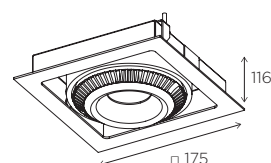

REF. 20000

MAX 16,3 W | 27K - 1373 lm | 3K - 1445 lm
4K - 1522 lm | 500 mA

160x160 mm