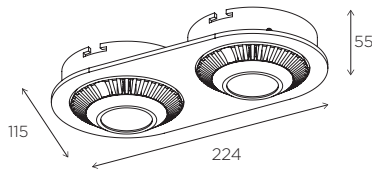

∅ 138 mm

Configuration: REF + #			
Color finish - <i>Acabado</i>			
White - <i>Blanco</i>	.W	Black - <i>Negro</i>	.BK
White and Black - <i>Blanco y Negro</i>			.BW
Color Temperature - <i>Temperatura de color</i>			
2700K	.27K	3000K	.3K
4000K	.4K		
Reflector			
15°	.D15	24°	.D24
40°	.D40	60°	.D60
Dimmable options - <i>Opciones de regulación</i>			
1.10V	.D1	DALI	.DA
Push - <i>Pulsador</i>	.PU		

REF. 20030

MAX 2x6,2 W | 27K - 1026 lm | 3K - 1080 lm
4K - 1148 lm | 350 mA

Ø 80x167 mm

REF. 20031

MAX 2x9,3 W | 27K - 1574 lm | 3K - 1658 lm
4K - 1752 lm | 350 mA

Ø 105x210 mm

REF. 20032

MAX 2x16,3 W | 27K - 2746 lm | 3K - 2890 lm
4K - 3044 lm | 500 mA

Ø 135x275 mm

LED THEME - LED TEMÁTICO

PHOTOMETRY - FOTOMETRÍA

.D15

.D24

.D40

.D60

You can find all photometry data in our web.