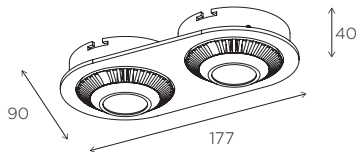

∅ 138 mm

Configuration: REF + #			
Color finish - <i>Acabado</i>			
White - <i>Blanco</i>	.W	Black - <i>Negro</i>	.BK
White and Black - <i>Blanco y Negro</i>			.BW
Color Temperature - <i>Temperatura de color</i>			
2700K	.27K	3000K	.3K
4000K	.4K		
Reflector			
15°	.D15	24°	.D24
40°	.D40	60°	.D60
Dimmable options - <i>Opciones de regulación</i>			
1.10V	.D1	DALI	.DA
Push - <i>Pulsador</i>	.PU		

REF. 20030

MAX 2x6,2 W | 27K - 1026 lm | 3K - 1080 lm
4K - 1148 lm | 350 mA

Ø 80x167 mm

REF. 20031

MAX 2x9,3 W | 27K - 1574 lm | 3K - 1658 lm
4K - 1752 lm | 350 mA

Ø 105x210 mm

REF. 20032

MAX 2x16,3 W | 27K - 2746 lm | 3K - 2890 lm
4K - 3044 lm | 500 mA

Ø 135x275 mm

LED THEME - LED TEMÁTICO

PHOTOMETRY - FOTOMETRÍA

.D15

.D24

.D40

.D60

You can find all photometry data in our web.