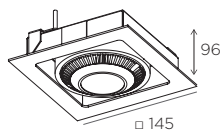

Ø 135x275 mm

LED THEME - LED TEMÁTICO

PHOTOMETRY - FOTOMETRÍA

.D15

.D24

.D40

.D60

You can find all photometry data in our web.

Puedes encontrar todas las fotometrías en nuestra web.

BPM Lighting®
KOL

KOL DAN

REF. 20036

MAX 9,3 W | 27K - 787 lm | 3K - 829 lm
4K - 876 lm | 350 mA

130x130 mm

REF. 20037

MAX 2x9,3 W | 27K - 1574 lm | 3K - 1658 lm
4K - 1752 lm | 350 mA