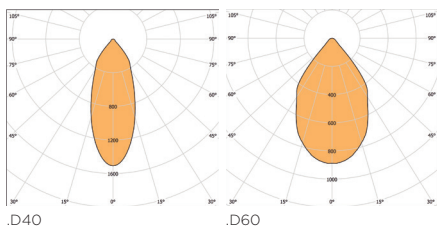

Ø 135x275 mm

LED THEME - LED TEMÁTICO

PHOTOMETRY - FOTOMETRÍA

.D15

.D24

.D40

.D60

You can find all photometry data in our web.

MAX 2x16,3W | 27K - 2746 lm | 3K - 2890 lm
4K - 3044 lm | 500 mA

160x320 mm

REF. 20002

MAX 3x16,3W | 27K - 4119 lm | 3K - 4335 lm
4K - 4566 lm | 500 mA

160x465 mm

LED THEME - LED TEMÁTICO

PHOTOMETRY - FOTOMETRÍA