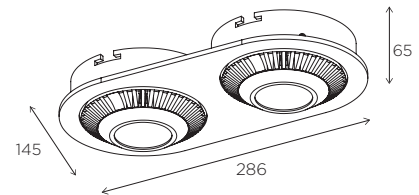

∅ 138 mm

Configuration: REF + #			
Color finish - <i>Acabado</i>			
White - <i>Blanco</i>	.W	Black - <i>Negro</i>	.BK
White and Black - <i>Blanco y Negro</i>			.BW
Color Temperature - <i>Temperatura de color</i>			
2700K	.27K	3000K	.3K
4000K	.4K		
Reflector			
15°	.D15	24°	.D24
40°	.D40	60°	.D60
Dimmable options - <i>Opciones de regulación</i>			
1.10V	.D1	DALI	.DA
Push - <i>Pulsador</i>	.PU		

REF. 20030

MAX 2x6,2 W | 27K - 1026 lm | 3K - 1080 lm
4K - 1148 lm | 350 mA

Ø 80x167 mm

REF. 20031

MAX 2x9,3 W | 27K - 1574 lm | 3K - 1658 lm
4K - 1752 lm | 350 mA

Ø 105x210 mm

REF. 20032

MAX 2x16,3 W | 27K - 2746 lm | 3K - 2890 lm
4K - 3044 lm | 500 mA

Ø 135x275 mm

LED THEME - LED TEMÁTICO

PHOTOMETRY - FOTOMETRÍA

.D15

.D24

.D40

.D60

You can find all photometry data in our web.