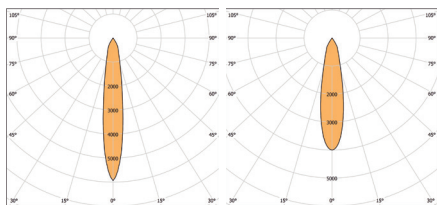

MAX 2x16,3W | 27K - 2746 lm | 3K - 2890 lm
4K - 3044 lm | 500 mA

160x320 mm

REF. 20002

MAX 3x16,3W | 27K - 4119 lm | 3K - 4335 lm
4K - 4566 lm | 500 mA

160x465 mm

LED THEME - LED TEMÁTICO

PHOTOMETRY - FOTOMETRÍA