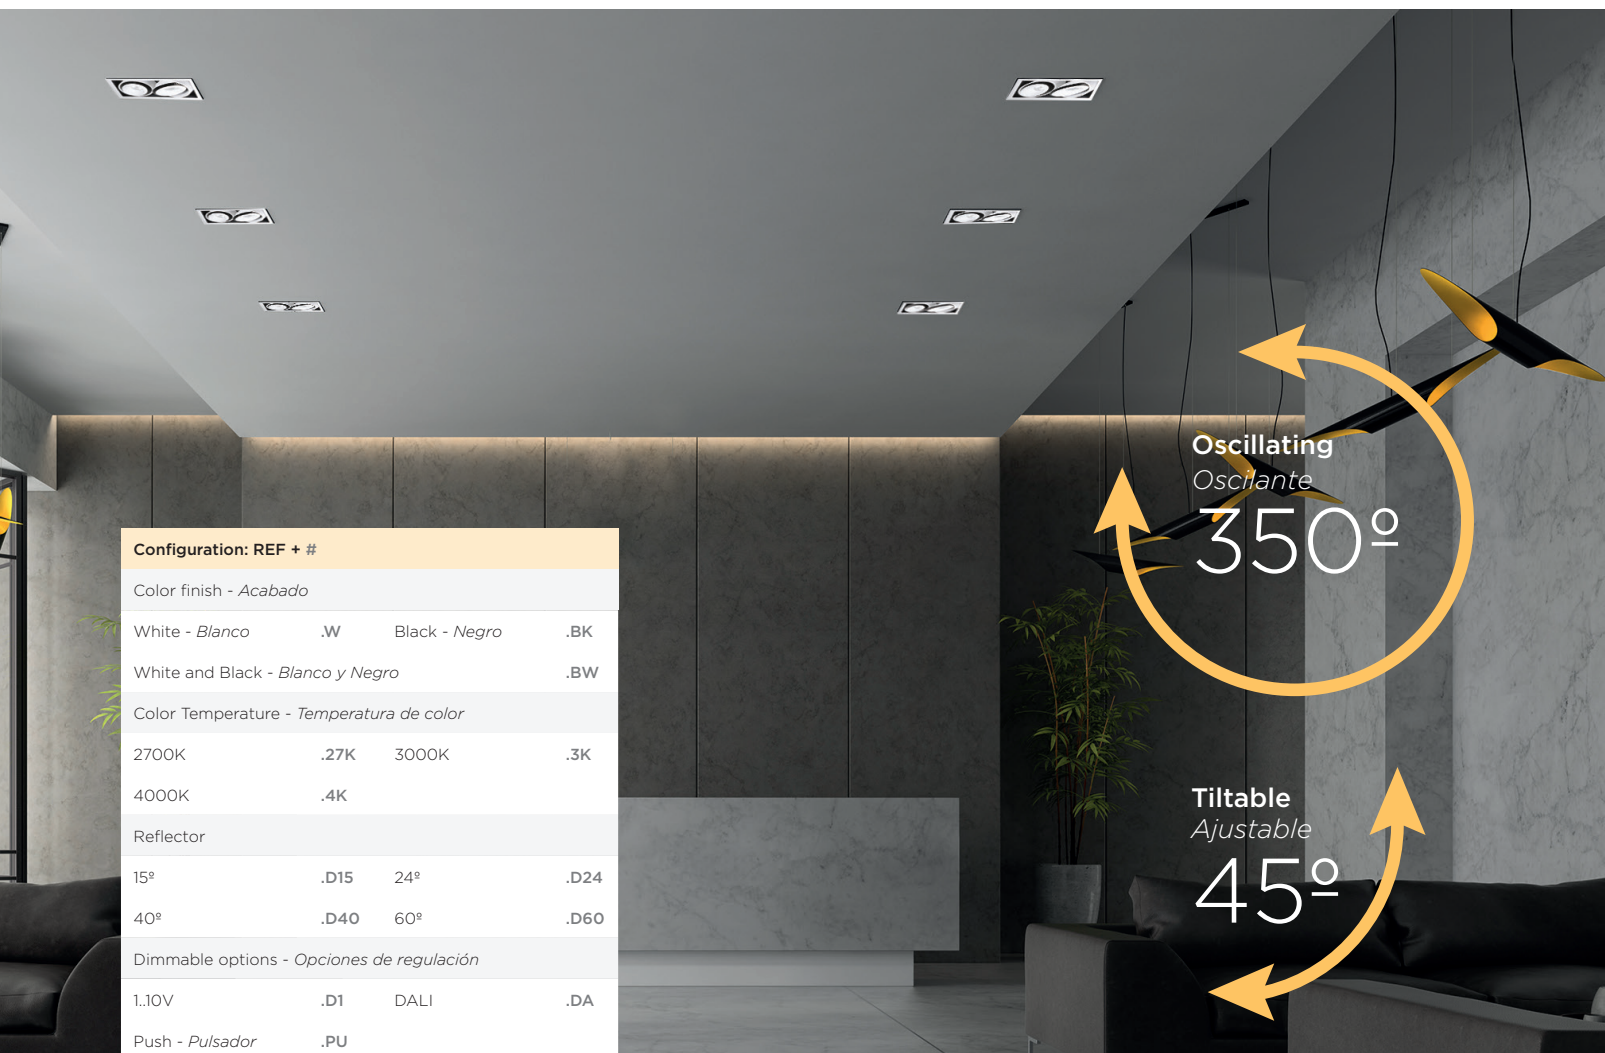

Configuration: REF +

Color finish - Acabado

White - Blanco	.W	Black - Negro	.BK
White and Black - Blanco y Negro			.BW

Color Temperature - Temperatura de color

2700K	.27K	3000K	.3K
4000K	.4K		

Reflector

15°	.D15	24°	.D24
40°	.D40	60°	.D60

Dimmable options - Opciones de regulación

1.10V	.D1	DALI	.DA
Push - Pulsador	.PU