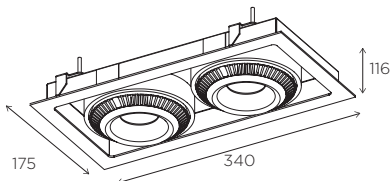

REF. 20001

MAX 2x16,3W | 27K - 2746 lm | 3K - 2890 lm
4K - 3044 lm | 500 mA

160x320 mm