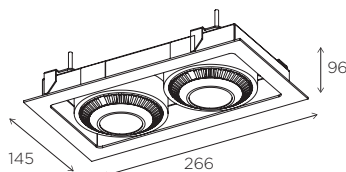

REF. 20037

MAX 2x9,3 W | 27K - 1574 lm | 3K - 1658 lm
4K - 1752 lm | 350 mA

130x250 mm