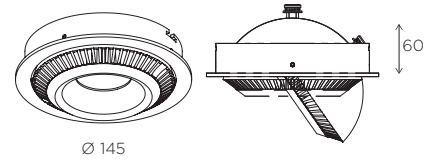

∅ 138 mm

Configuration: REF + #			
Color finish - <i>Acabado</i>			
White - <i>Blanco</i>	.W	Black - <i>Negro</i>	.BK
White and Black - <i>Blanco y Negro</i>			.BW
Color Temperature - <i>Temperatura de color</i>			
2700K	.27K	3000K	.3K
4000K	.4K		
Reflector			
15°	.D15	24°	.D24
40°	.D40	60°	.D60
Dimmable options - <i>Opciones de regulación</i>			
1.10V	.D1	DALI	.DA
Push - <i>Pulsador</i>	.PU		

Ø 135x275 mm

LED THEME - LED TEMÁTICO

PHOTOMETRY - FOTOMETRÍA

.D15

.D24

.D40

.D60

You can find all photometry data in our web.