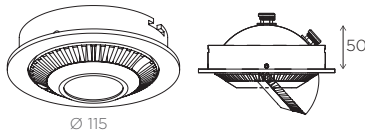

MAX 9,3 W | 27K - 787 lm | 3K - 829 lm
4K - 876 lm | 350 mA

∅ 110 mm

REF. 20026