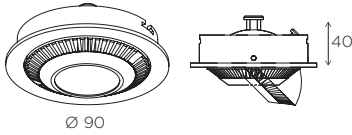

MAX 6,2 W | 27K - 513 lm | 3K - 540 lm
4K - 574 lm | 350 mA

∅ 85 mm

REF. 20025