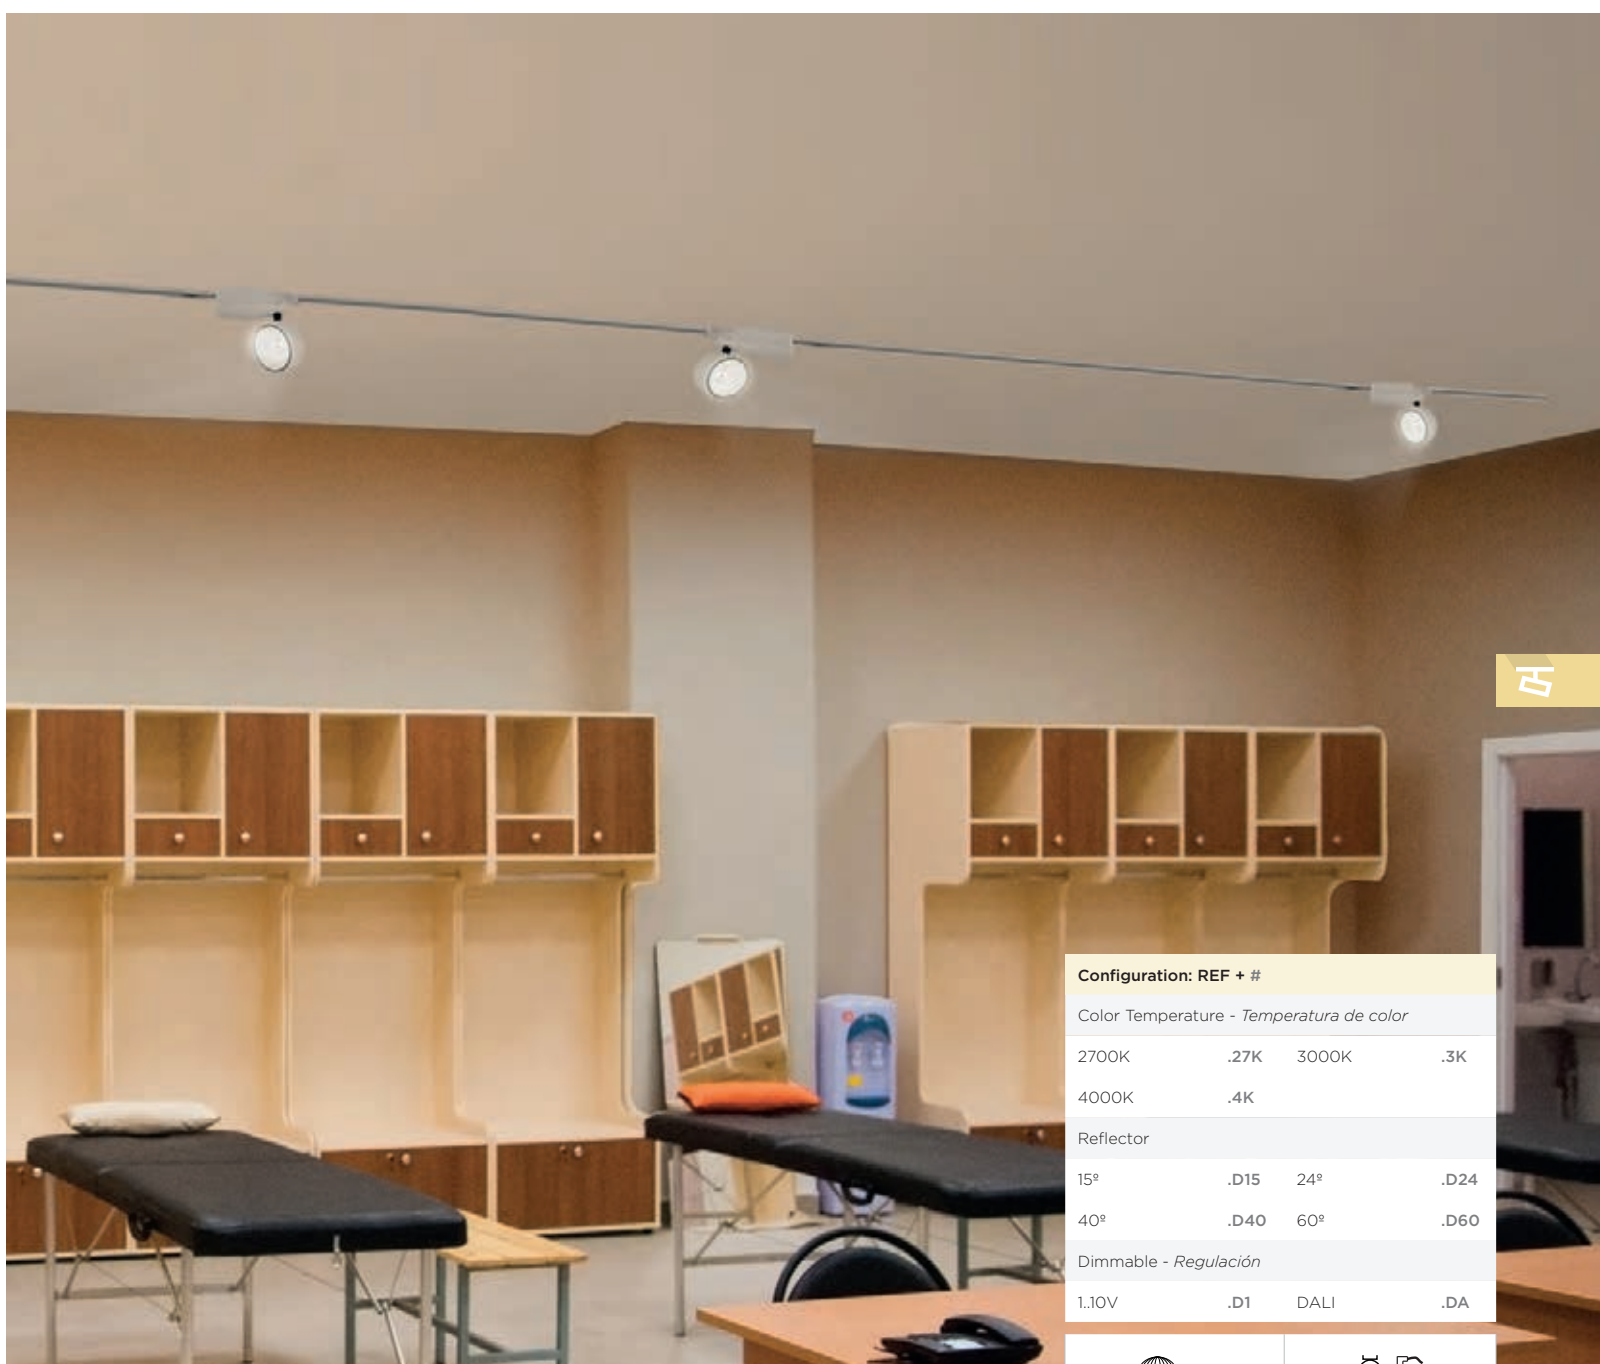

# FERIT

REF. 6600

Configuration: REF + #			
Color Temperature - <i>Temperatura de color</i>			
2700K	.27K	3000K	.3K
4000K	.4K		
Reflector			
15°	.D15	24°	.D24
40°	.D40	60°	.D60
Dimmable - <i>Regulación</i>			
1..10V	.D1	DALI	.DA