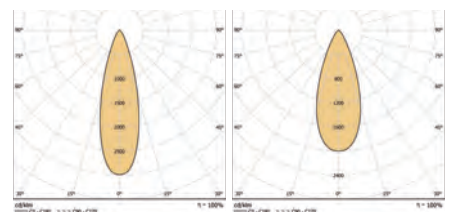

BPMLighting®  
**FALCON**  
 TRACK LIGHTS

**PHOTOMETRY - FOTOMETRÍA**

.D27

.D38

You can find all photometry data in our web.

*Puedes encontrar todas las fotometrías en nuestra web.*

**Technical information - Información técnica**

Watts - Potencia	30 W
Lumens - Lúmenes	27K - 2100 lm
	3K - 2179 lm
	4K - 2230 lm
Voltage - Voltaje	220 - 240 V