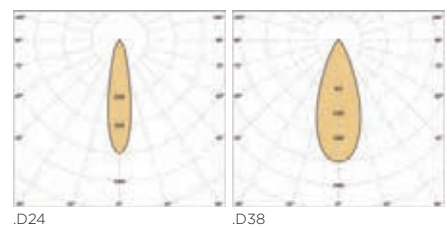

BPMLighting®
FALCON M
TRACK LIGHTS

PHOTOMETRY - FOTOMETRÍA

D38

You can find all photometry data in our web.
Puedes encontrar todas las fotometrías en nuestra web.

Technical information - Información técnica

Watts - <i>Potencia</i>	42 W
	27K - 4066 lm
Lumens - <i>Lúmenes</i>	3K - 4280 lm
	4K - 4708 lm
mA	1050 mA
Voltage - <i>Voltaje</i>	220 - 240 V