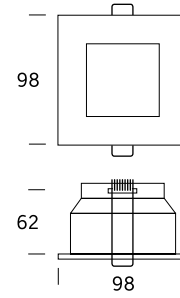

187

BASICS

IP23 EXT

ES

Empotrable cuadrado de base circular. Realizado en acero. Sencillo cambio de lámpara.

EN

Recessed square spotlight with round cutout. Steel. Easy lamp change system.

FR

Spot carré à encastrement rond. Réalisé en acier. Remplacement facile de la lampe.

187

	QR-CBC 51		12V		GU 5.3	50W	187X	D	50	X	X	X	X	X	..
	PAR 16		230V		GU 10	50W	187X	E	50	X	X	X	X	X	..

DOWNLOAD COMPLETE TECHNICAL DATA AND FILES ON:
ONOKLIGHTING.COM/EN/187