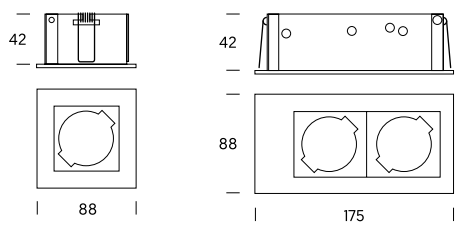

#### IP23 EXT

**ES**  
Empotrable de base rectangular. Realizado en acero. Sencillo cambio de lámpara.

**EN**  
Recessed rectangular spotlight. Steel. Easy lamp change for dichroic lamp.

**FR**  
Spot carré ou rectangulaire encastrément carre. Réalisé en acier. Remplacement facile de la lampe.