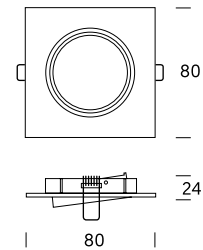

128

BASICS

IP23 EXT

ES
Empotrable orientable de base cuadrada realizado en zamak. Para lámpara halógena de Ø50mm. Baja y muy baja tensión.

EN
Adjustable recessed spot, zamak made. For dichroic lamp. Low & very low tension.

FR
Encastré orientable carré, en zamak, pour lampes halogènes de 12V et 230V.

128

	QR-CBC 51		12V	GU 5.3	50W	128X	D	50	X	X	X	X	X	..
	PAR 16		230V	GU 10	50W	128X	E	50	X	X	X	X	X	..

DOWNLOAD COMPLETE TECHNICAL DATA AND FILES ON:
ONOKLIGHTING.COM/EN/128