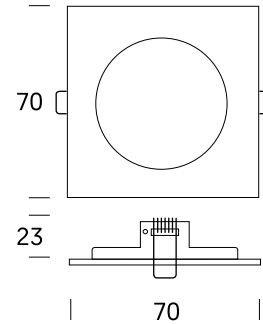

127

BASICS

IP23 EXT

127

ES

Empotrable fijo de zamak, cuadrado con cristal. Para lámpara dicrónica de Ø50mm. Baja y muy baja tensión.

EN

Recessed square spotlight with glass. Made of zamak. For dichroic lamp. Low & very low tension.

FR

Encastré fixe carré en zamak. Avec verre décoratif. Basse et très basse tension.

850°

120

Ø59

127

	QR-CBC 51		12V GU 5.3	50W	127X D 50 X X X X ..
	PAR 16		230V GU 10	50W	127X E 50 X X X X ..

DOWNLOAD COMPLETE TECHNICAL DATA AND FILES ON:
ONOKLIGHTING.COM/EN/127