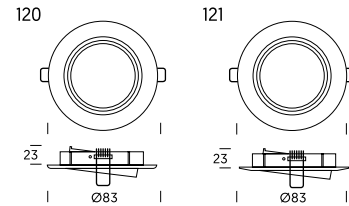

120 - 121

BASICS

IP23 EXT

ES

Empotrable orientable de base circular realizado en zamak. Para lámpara halógena de Ø50mm. Baja y muy baja tensión.

EN

Adjustable recessed spot, zamak made. For dichroic lamp. Low & very low tension.

FR

Encastré orientable round, en zamak, pour lampes halogènes de 12V et 230V.

120

	QR-CBC 51		12V GU 5.3	50W	120X	D	50	X	X	X	X	..
	PAR 16		230V GU 10	50W	120X	E	50	X	X	X	X	..

121

	QR-CBC 51		12V GU 5.3	50W	121X	D	50	X	X	X	X	..
	PAR 16		230V GU 10	50W	121X	E	50	X	X	X	X	..